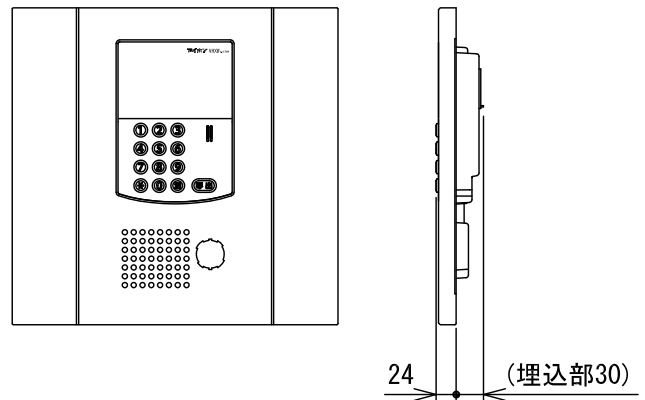

■ 外観図

※. 埋込ボックスのアース端子へ接続のこと

● 取付寸法

()は埋込ボックスの外形寸法を示す
斜台取付など埋込ボックスを取付の場合は
埋込ボックスの図面参照のこと

● 組み合わせ図

■ 制約事項

適合逆マスターキースイッチ

- ・KS-2,3シリーズ (株)ゴール製
- ・KS-222, KS-22, KS-112, KS-12 美和ロック (株)製は付属の取付金具を使用する。

適合非接触キースイッチ

- ・NTU-002・D, RDNT-B05, RDNT-B06 美和ロック (株)製、KRS-H*3 (株)ゴール製

上記以外のキースイッチは受注品対応。

- パッキンおよびコーキング処理をする場合は、水抜き穴をふさがないこと。

■ 仕様

適合ボックス	VX-DLMB0X, VHX-D-BOX	色調	メタルブラウン
材質	アルミ	備考	VHXW-KDLMU「」専用品
質量	約1.2kg		逆マスターキースイッチは別途ご用意ください