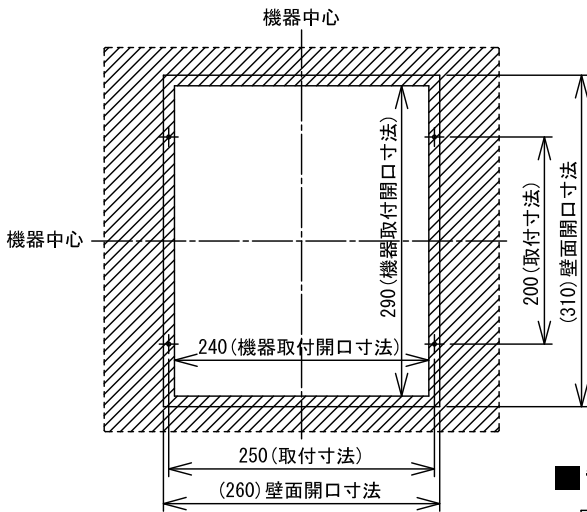

■ 外観図

※. 埋込ボックスのアース端子へ接続のこと

● 取付寸法

()は埋込ボックスの外形寸法を示す
斜台取付など埋込ボックスを取付の場合は
埋込ボックスの図面参照のこと

● 組み合わせ図

■ 制約事項

適合逆マスターキースイッチ

- ・KS-2,3シリーズ (株)ゴール製
- ・KS-222, KS-22, KS-112, KS-12 美和ロック (株)製は付属の取付金具を使用する。

適合非接触キースイッチ

- ・NTU-002・D, RDNT-B05, RDNT-B06 美和ロック (株)製、KRS-H*3 (株)ゴール製

上記以外のキースイッチは受注品対応。

- パッキンおよびコーキング処理をする場合は、水抜き穴をふさがないこと。

■ 仕様

適合ボックス	VX-DLMB0X, VHX-D-BOX	色調	メタルブラウン
材質	アルミ	備考	VHXW-KDLMU「」専用品
質量	約1.2kg		逆マスターキースイッチは別途ご用意ください