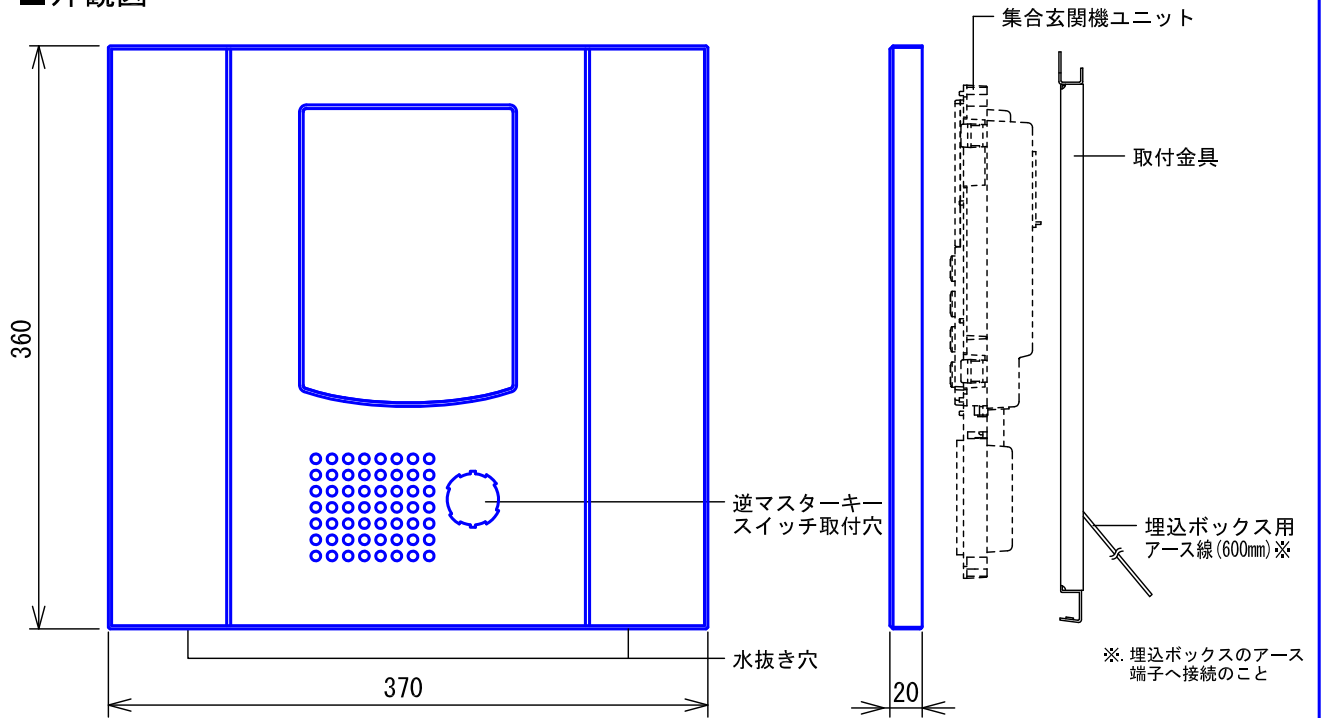

■ 外観図

※. 埋込ボックスのアース端子へ接続のこと

● 取付寸法

()は埋込ボックスの外形寸法を示す
斜台取付など埋込ボックスを取付の場合は
埋込ボックスの図面参照のこと

● 組み合わせ図

■ 制約事項

適合逆マスターキースイッチ

- ・KS-2,3シリーズ (株)ゴール製
- ・KS-222, KS-22, KS-112, KS-12 美和ロック (株)製は付属の取付金具を使用する。