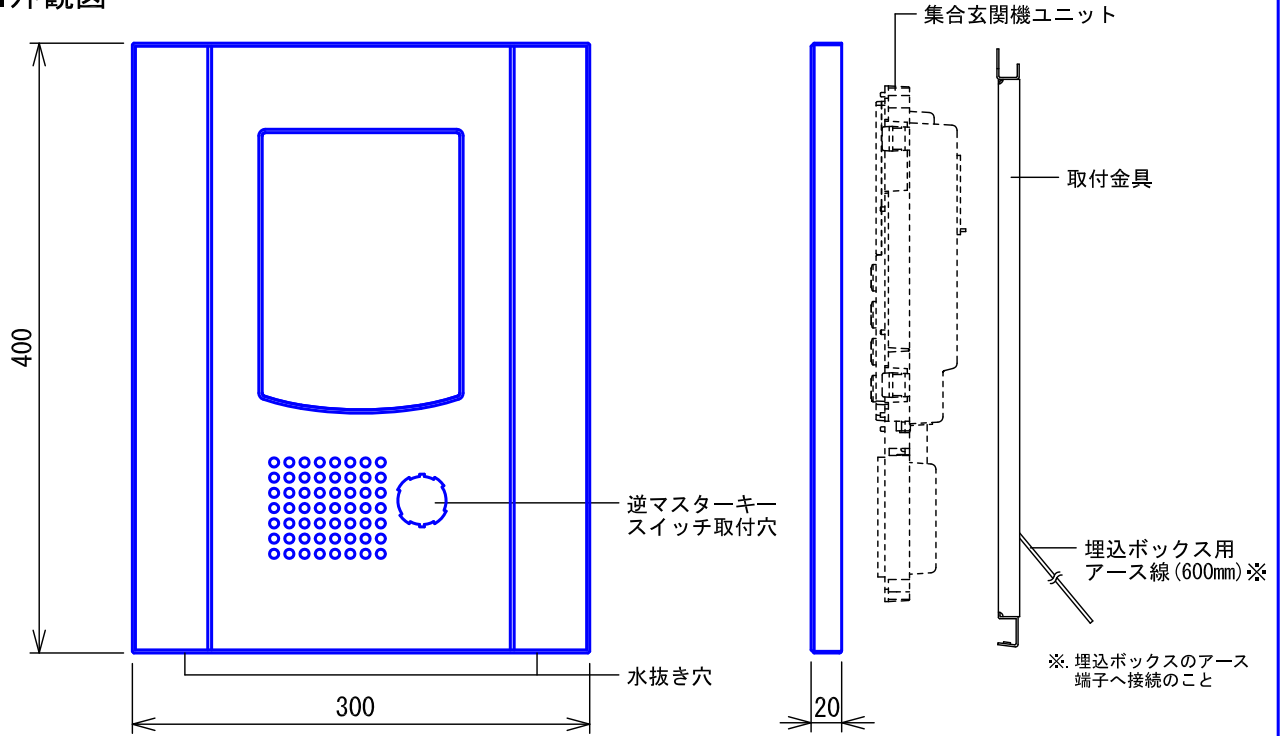

■外観図

●取付寸法

( )は埋込ボックスの外形寸法を示す  
斜台取付など埋込ボックスを取付の場合は  
埋込ボックスの図面参照のこと

●組み合わせ図

■制約事項

適合逆マスターキースイッチ

- ・KS-2, 3シリーズ (株) ゴール製
- ・KS-222, KS-22, KS-112, KS-12 美和ロック (株) 製は付属の取付金具を使用する。

適合非接触キースイッチ

- ・NTU-002・D, RDNT-B05, RDNT-B06 美和ロック (株) 製、KRS-H\*3 (株) ゴール製

上記以外のキースイッチは受注品対応。

- パッキンおよびコーキング処理をする場合は、水抜き穴をふさがらないこと。

■仕様

材質	アルミ	備考	VHXW-KDLMU「」専用品
質量	約1.3kg		逆マスターキースイッチは別途ご用意ください
色調	シルバー		
品名	集合玄関機用パネル	図名	外観図/仕様/制約事項
品番	VHW-3040P-S	図番	V41999-1-1
		単位	mm
		改訂	3
		作成	2013年9月6日
			<b>アイホン株式会社</b>