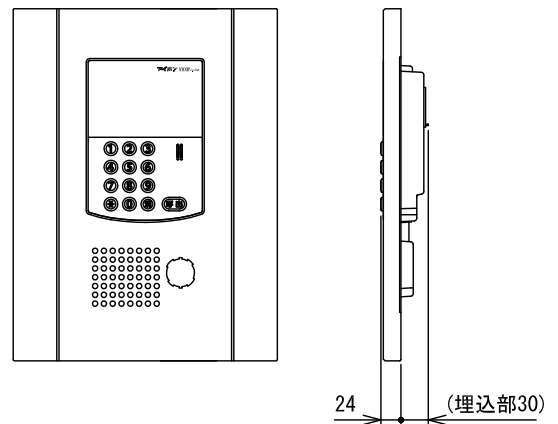

■外観図

●取付寸法

( )は埋込ボックスの外形寸法を示す  
斜台取付など埋込ボックスを取付の場合は  
埋込ボックスの図面参照のこと

●組み合わせ図

■制約事項

適合逆マスターキースイッチ

- ・KS-2, 3シリーズ (株) ゴール製
- ・KS-222, KS-22, KS-112, KS-12 美和ロック (株) 製は付属の取付金具を使用する。

適合非接触キースイッチ

- ・NTU-002・D, RDNT-B05, RDNT-B06 美和ロック (株) 製、KRS-H\*3 (株) ゴール製

上記以外のキースイッチは受注品対応。

- パッキンおよびコーキング処理をする場合は、水抜き穴をふさがらないこと。

■仕様

材質	アルミ	備考	VHXW-KDLMU「」専用品
質量	約1.3kg		逆マスターキースイッチは別途ご用意ください
色調	シルバー		
品名	集合玄関機用パネル	図名	外観図/仕様/制約事項
品番	VHW-3040P-S	図番	V41999-1-1
		単位	mm
		改訂	3
		作成	2013年9月6日
			<b>アイホン株式会社</b>