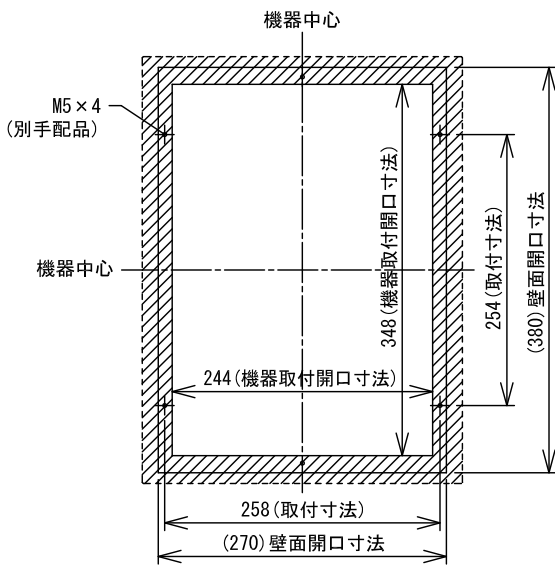

■外観図

●取付寸法

( )は埋込ボックスの外形寸法を示す  
斜台取付など埋込ボックスを取付の場合は  
埋込ボックスの図面参照のこと

●組み合わせ図

■制約事項

適合逆マスターキースイッチ

- ・KS-2, 3シリーズ (株) ゴール製
- ・KS-222, KS-22, KS-112, KS-12 美和ロック (株) 製は付属の取付金具を使用する。

適合非接触キースイッチ

- ・NTU-002・D, RDNT-B05, RDNT-B06 美和ロック (株) 製、KRS-H\*3 (株) ゴール製

上記以外のキースイッチは受注品対応。

- パッキンおよびコーキング処理をする場合は、水抜き穴をふさがらないこと。

■仕様

材質	アルミ	備考	VHXW-KDLMU「」専用品
質量	約1.3kg		逆マスターキースイッチは別途ご用意ください
色調	シルバー		
品名	集合玄関機用パネル	図名	外観図/仕様/制約事項
品番	VHW-3040P-S	図番	V41999-1-1
		単位	mm
		改訂	3
		作成	2013年9月6日
			<b>アイホン株式会社</b>