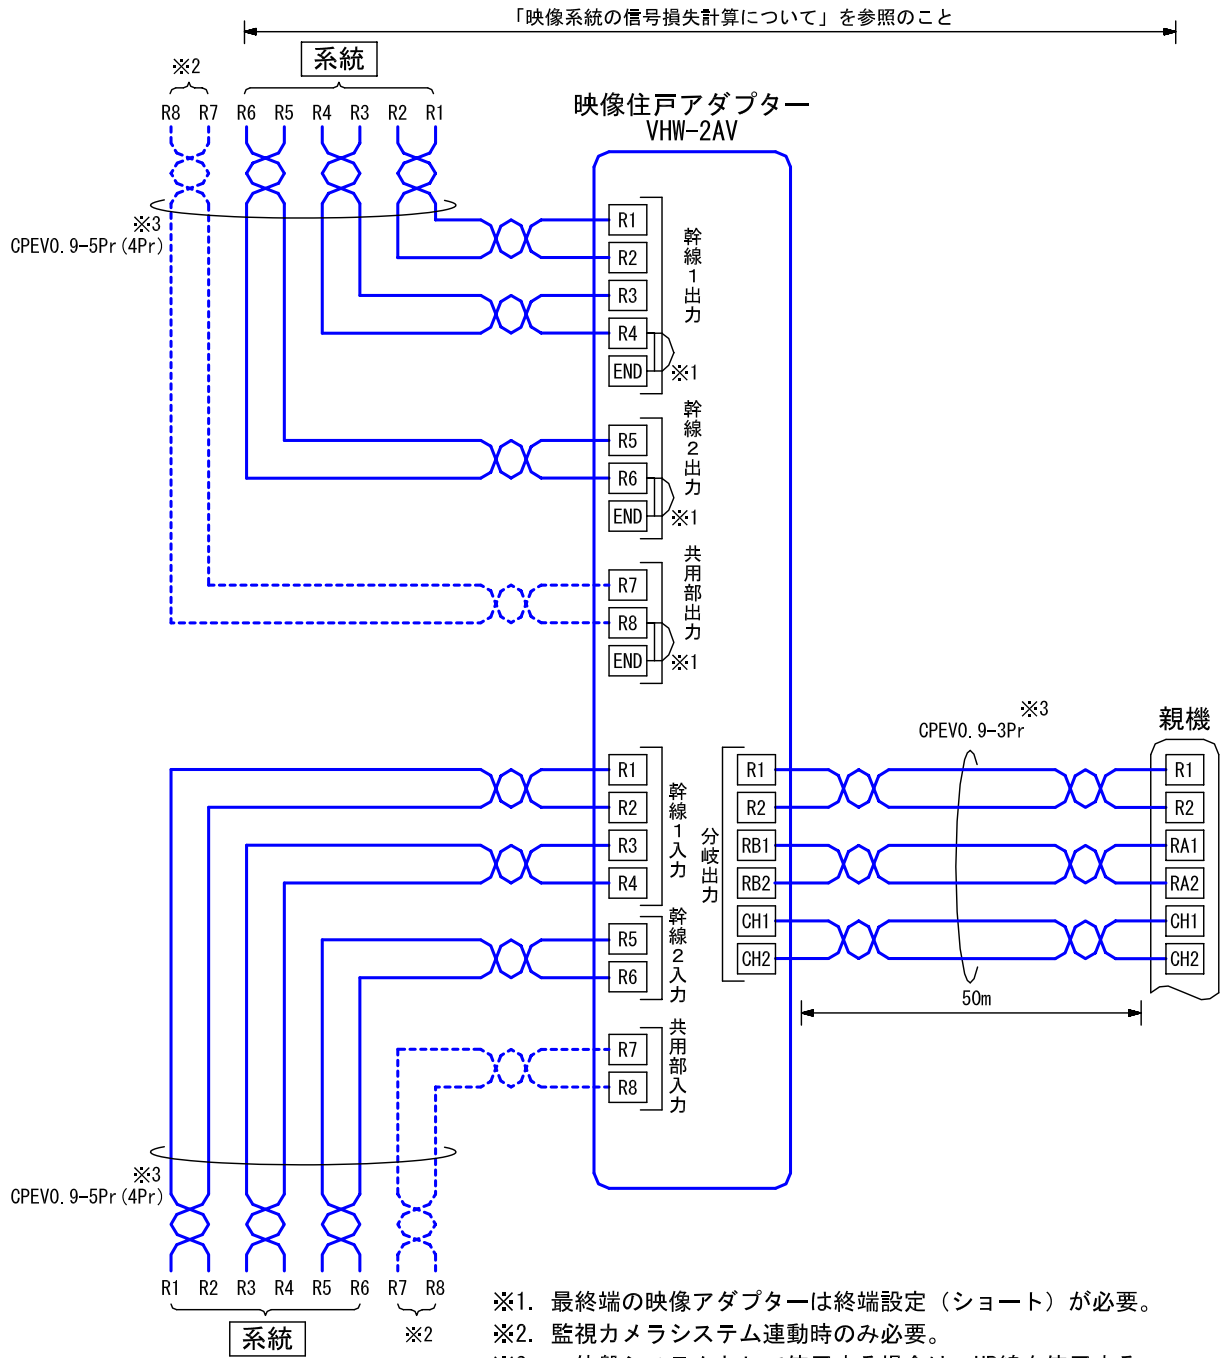

■外観図

●取付寸法

()は開口寸法を示す

■仕様

映像路数	2映像路		
映像損失量	0.5dB		
形状	壁取付型		
適合ボックス	JIS1個用スイッチボックス		
材質	自己消火性ABS樹脂		
質量	約220g		
色調	エッグホワイト (5Y9/0.2 近似マンセル値)		

品名	映像住戸アダプター	図名	外観図/仕様		単位	mm	作成	2009年11月4日
品番	VHW-2AV	図番	V43230-1-2	頁	1/2	改訂	2	アイホン株式会社

■ 接続図

■ 制約事項

- システムに合わせた線種を使用する。

品名	映像住戸アダプター	図名	接続図/制約事項		単位	mm	作成	2012年5月25日
品番	VHW-2AV	図番	V43230-2-2	頁	2/2	改訂	3	アイホン株式会社