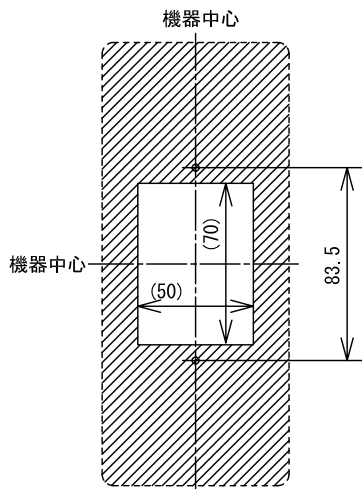

■外観図

●取付寸法

()は開口寸法を示す

■仕様

映像路数	2映像路		
映像損失量	0.5dB		
形状	壁取付型		
適合ボックス	JIS1個用スイッチボックス		
材質	自己消火性ABS樹脂		
質量	約220g		
色調	エッグホワイト (5Y9/0.2 近似マンセル値)		

品名	映像住戸アダプター	図名	外観図/仕様		単位	mm	作成	2009年11月4日
品番	VHW-2AV	図番	V43230-1-2	頁	1/2	改訂	2	アイホン株式会社

■ 接続図

■ 制約事項

- システムに合わせた線種を使用する。

品名	映像住戸アダプター	図名	接続図/制約事項		単位	mm	作成	2012年5月25日
品番	VHW-2AV	図番	V43230-2-2	頁	2/2	改訂	3	アイホン株式会社