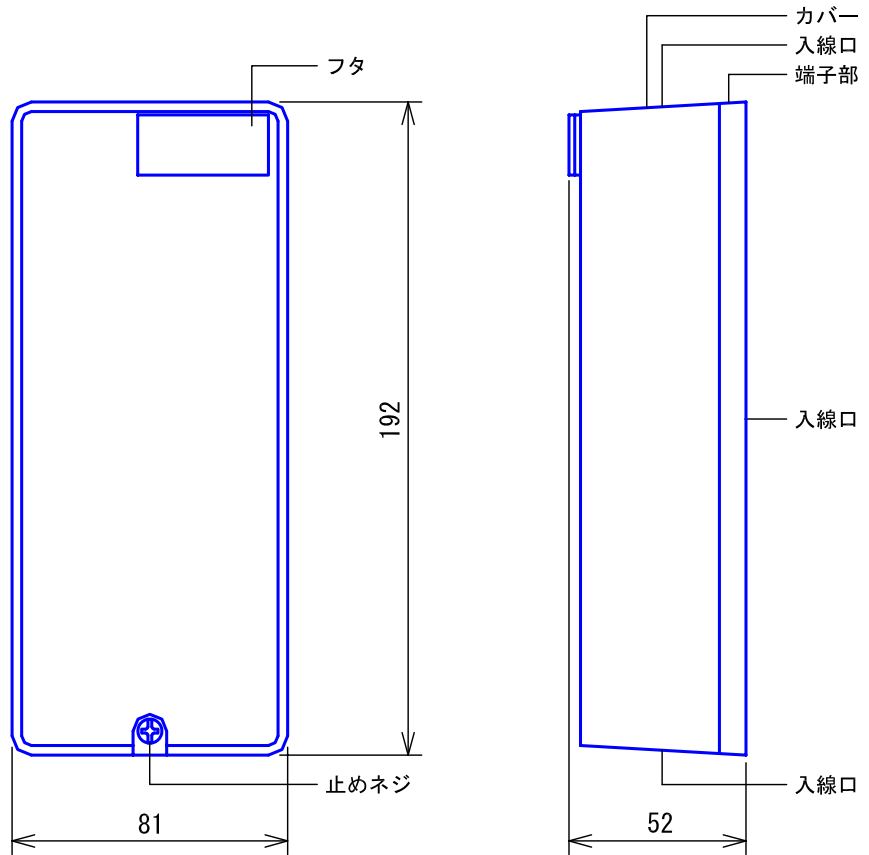

■外観図

●取付寸法

()は開口寸法を示す

■仕様

映像路数	2映像路		
映像損失量	0.5dB		
形状	壁取付型		
適合ボックス	JIS1個用スイッチボックス		
材質	自己消火性ABS樹脂		
質量	約220g		
色調	エッグホワイト (5Y9/0.2 近似マンセル値)		

品名	映像住戸アダプター	図名	外観図/仕様		単位	mm	作成	2009年11月4日
品番	VHW-2AV	図番	V43230-1-2	頁	1/2	改訂	2	アイホン株式会社

■ 接続図

■ 制約事項

- システムに合わせた線種を使用する。

品名	映像住戸アダプター	図名	接続図/制約事項		単位	mm	作成	2012年5月25日
品番	VHW-2AV	図番	V43230-2-2	頁	2/2	改訂	3	アイホン株式会社