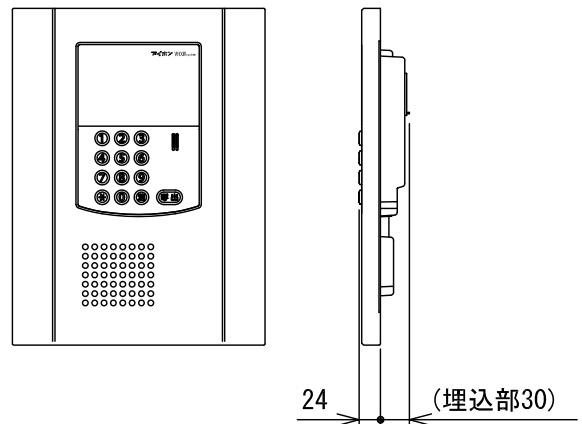

■外観図

●取付寸法

()は埋込ボックスの外形寸法を示す
 斜台取付など埋込ボックスを取付の場合は
 埋込ボックスの図面参照のこと

●組み合わせ図

■制約事項

- パッキンおよびコーキング処理をする場合は、水抜き穴をふさがらないこと。

■仕様

適合ボックス	VGX-DBOX, VX-DLBOX	色調	シルバー					
材質	アルミ	備考	VHXW-KDLMU「」専用品					
質量	約0.8kg							
品名	集合玄関機用パネル	図名	外観図/仕様/制約事項	単位	mm	作成	2013年5月23日	
品番	VHW-2736P(L)-S	図番	VZ20459-1-1	頁	1/1	改訂	1	アイホン株式会社