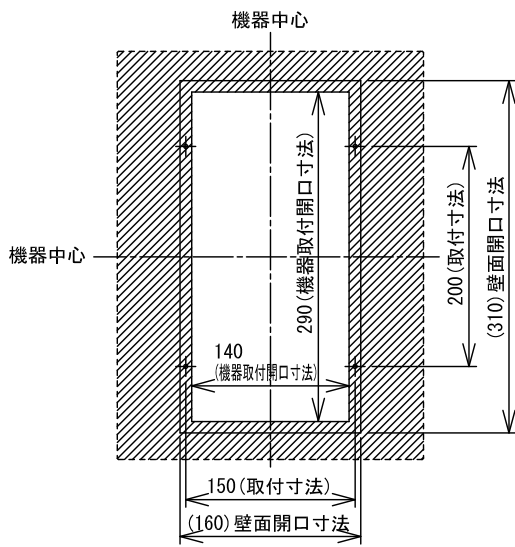

■外観図

●取付寸法

()は埋込ボックスの外形寸法を示す
 斜台取付など埋込ボックスを取付の場合は
 埋込ボックスの図面参照のこと

●組み合わせ図

■制約事項

- パッキンおよびコーキング処理をする場合は、水抜き穴をふさがらないこと。

■仕様

適合ボックス	VGX-DBOX, VX-DLBOX	色調	シルバー					
材質	アルミ	備考	VHXW-KDLMU「」専用品					
質量	約0.8kg							
品名	集合玄関機用パネル	図名	外観図/仕様/制約事項	単位	mm	作成	2013年5月23日	
品番	VHW-2736P(L)-S	図番	VZ20459-1-1	頁	1/1	改訂	1	アイホン株式会社