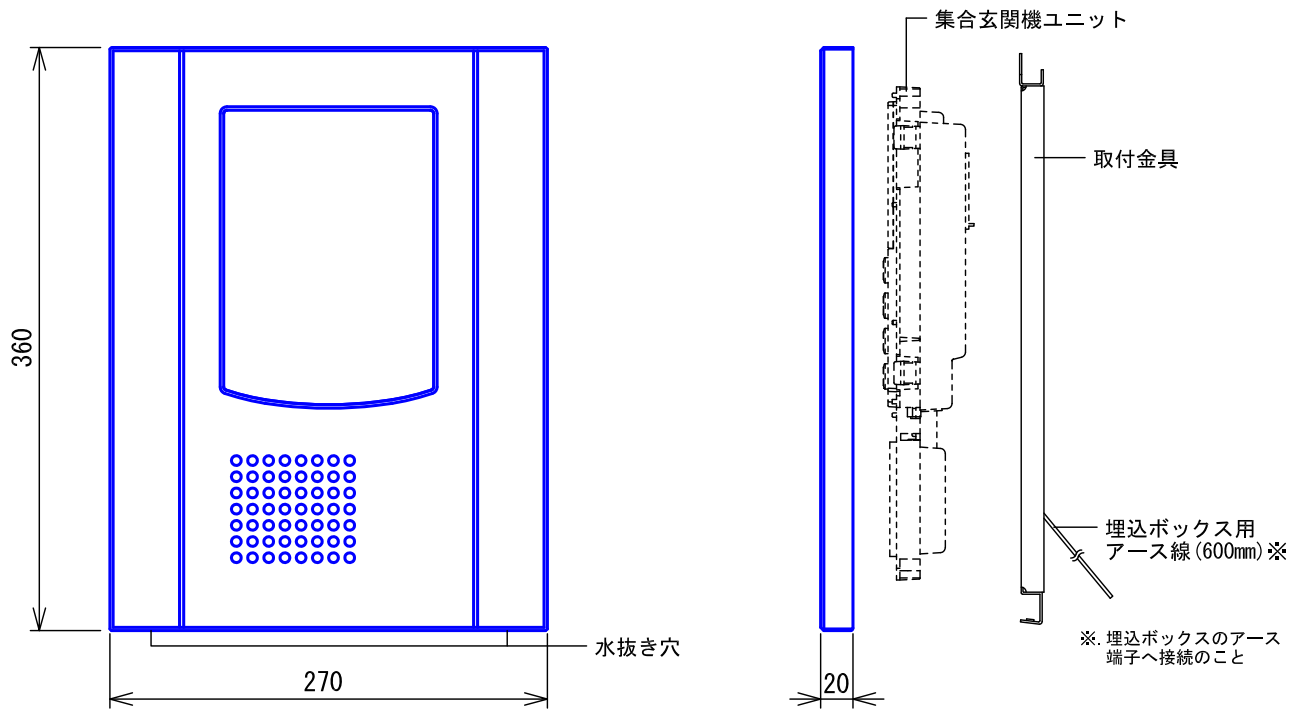

■外観図

●取付寸法

()は埋込ボックスの外形寸法を示す
 斜台取付など埋込ボックスを取付の場合は
 埋込ボックスの図面参照のこと

●組み合わせ図

■制約事項

- パッキンおよびコーキング処理をする場合は、水抜き穴をふさがらないこと。

■仕様

適合ボックス	VGX-DBOX, VX-DLBOX	色調	シルバー					
材質	アルミ	備考	VHXW-KDLMU「」専用品					
質量	約0.8kg							
品名	集合玄関機用パネル	図名	外観図/仕様/制約事項	単位	mm	作成	2013年5月23日	
品番	VHW-2736P(L)-S	図番	VZ20459-1-1	頁	1/1	改訂	1	アイホン株式会社