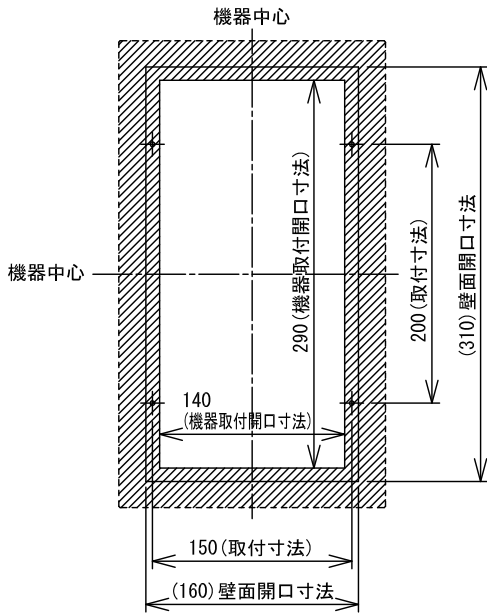

■外観図

●取付寸法

()は埋込ボックスの外形寸法を示す
斜台取付など埋込ボックスを取付の場合は
埋込ボックスの図面参照のこと

●組み合わせ図

■制約事項

- パッキンおよびコーキング処理をする場合は、水抜き穴をふさがらないこと。

■仕様

適合ボックス	VGX-DBOX, VX-DLBOX	色調	シルバー					
材質	アルミ	備考	VHXW-KDLMU「」専用品					
質量	約0.7kg							
品名	集合玄関機用パネル	図名	外観図/仕様/制約事項	単位	mm	作成	2013年5月23日	
品番	VHW-2035P(L)-S	図番	VZ20458-1-1	頁	1/1	改訂	1	アイホン株式会社