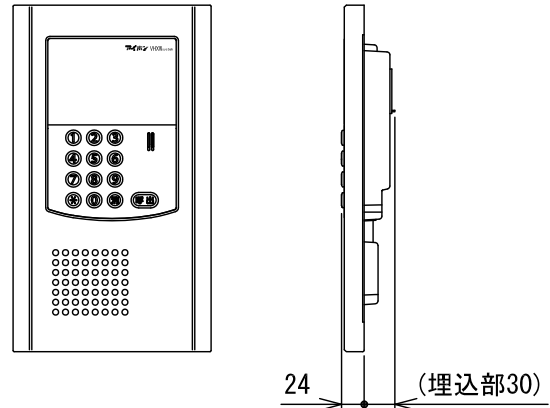

■外観図

●取付寸法

()は埋込ボックスの外形寸法を示す
斜台取付など埋込ボックスを取付の場合は
埋込ボックスの図面参照のこと

●組み合わせ図

■制約事項

- パッキンおよびコーキング処理をする場合は、水抜き穴をふさがらないこと。

■仕様

適合ボックス	VGX-DBOX, VX-DLBOX	色調	シルバー					
材質	アルミ	備考	VHXW-KDLMU「」専用品					
質量	約0.7kg							
品名	集合玄関機用パネル	図名	外観図/仕様/制約事項	単位	mm	作成	2013年5月23日	
品番	VHW-2035P(L)-S	図番	VZ20458-1-1	頁	1/1	改訂	1	アイホン株式会社