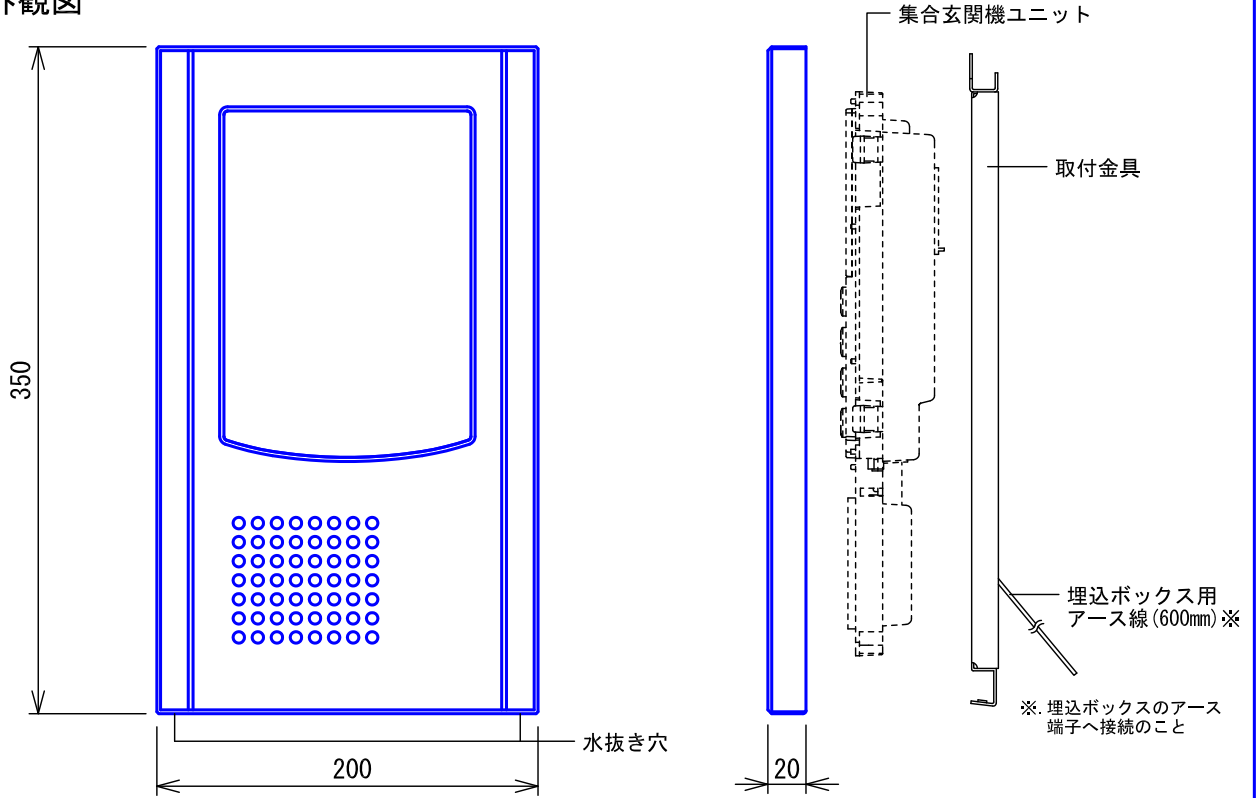

■外観図

●取付寸法

()は埋込ボックスの外形寸法を示す
斜台取付など埋込ボックスを取付の場合は
埋込ボックスの図面参照のこと

●組み合わせ図

■制約事項

- パッキンおよびコーキング処理をする場合は、水抜き穴をふさがらないこと。

■仕様

適合ボックス	VGX-DBOX, VX-DLBOX	色調	シルバー					
材質	アルミ	備考	VHXW-KDLMU「」専用品					
質量	約0.7kg							
品名	集合玄関機用パネル	図名	外観図/仕様/制約事項	単位	mm	作成	2013年5月23日	
品番	VHW-2035P(L)-S	図番	VZ20458-1-1	頁	1/1	改訂	1	アイホン株式会社