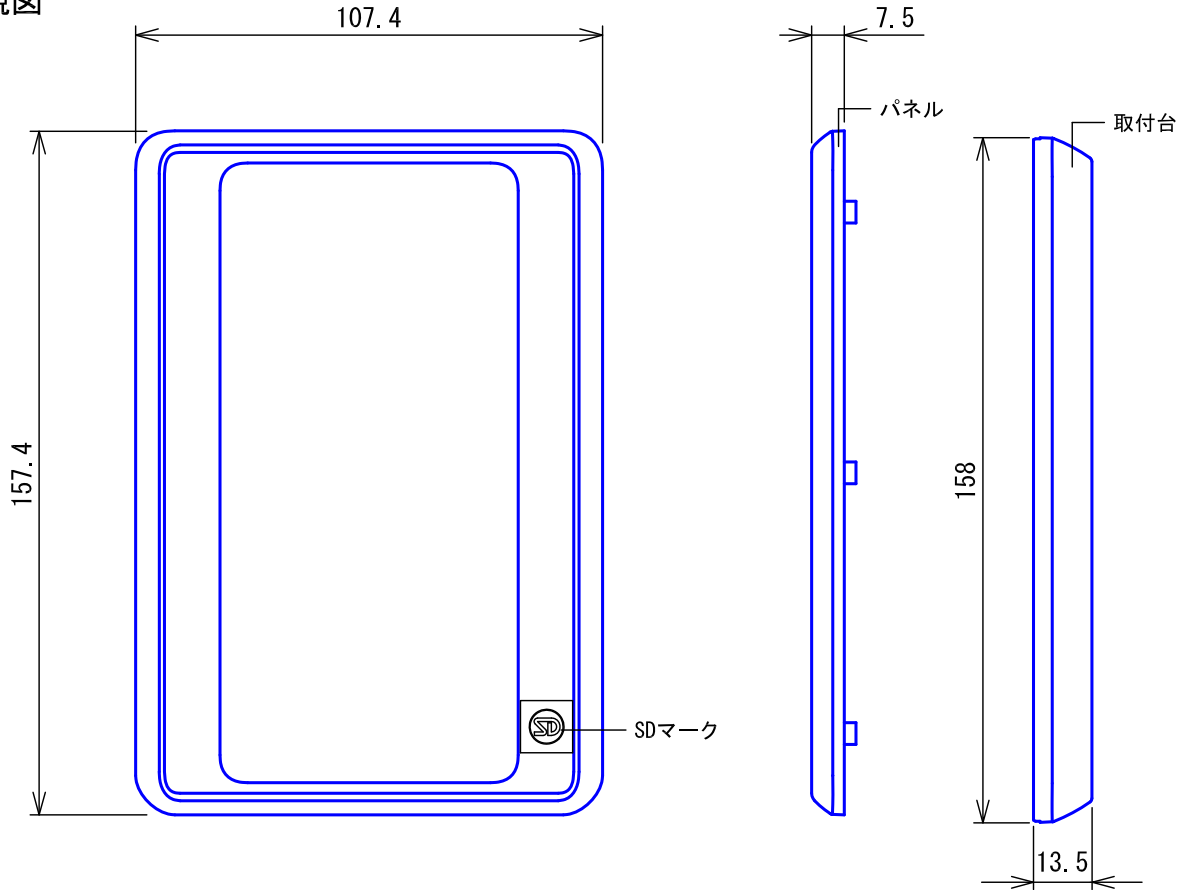

■外観図

●取付寸法

●組み合わせ図

()は開口寸法を示す

■仕様

材質	自己消火性PC+ABS樹脂	備考	VH-KDEP-N、VH-DEP-N専用品					
質量	パネル:約21.5g 取付台:約55g							
色調	パネル:シルバー 取付台:テンプーブラック(N1 近似マンセル値)							
品名	玄関子機用パネル (JIS1個用スイッチボックス用)	図名	外観図/仕様	単位	mm	作成	2012年11月9日	
品番	VHW-1P-S	図番	V44062-1-1	頁	1/1	改訂	1	アイホン株式会社