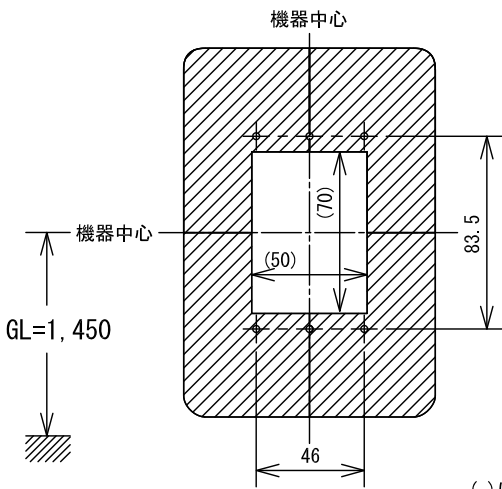

■外観図

●取付寸法

●組み合わせ図

()は開口寸法を示す

■仕様

材質	自己消火性PC+ABS樹脂	備考	VH-KDEP-N、VH-DEP-N専用品					
質量	パネル:約21.5g 取付台:約55g							
色調	パネル:シルバー 取付台:テンプーブラック(N1 近似マンセル値)							
品名	玄関子機用パネル (JIS1個用スイッチボックス用)	図名	外観図/仕様	単位	mm	作成	2012年11月9日	
品番	VHW-1P-S	図番	V44062-1-1	頁	1/1	改訂	1	アイホン株式会社