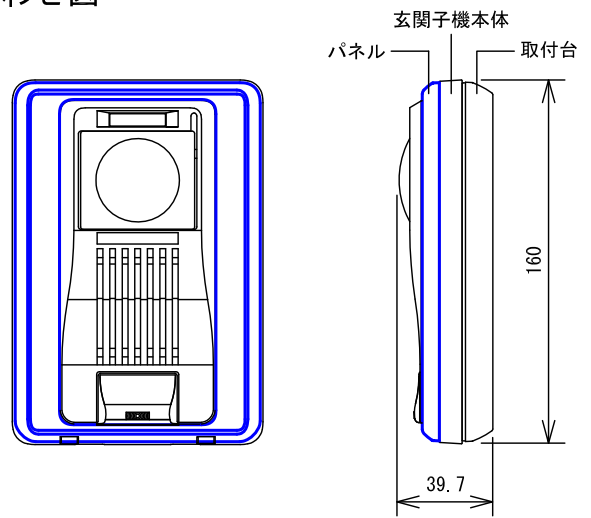

■外観図

●取付寸法

●組み合わせ図

()は開口寸法を示す

■仕様

材質	自己消火性PC+ABS樹脂	備考	VH-KDEP-N、VH-DEP-N専用品					
質量	パネル:約21.5g 取付台:約55g							
色調	パネル:シルバー 取付台:テンプーブラック(N1 近似マンセル値)							
品名	玄関子機用パネル (JIS1個用スイッチボックス用)	図名	外観図/仕様	単位	mm	作成	2012年11月9日	
品番	VHW-1P-S	図番	V44062-1-1	頁	1/1	改訂	1	アイホン株式会社