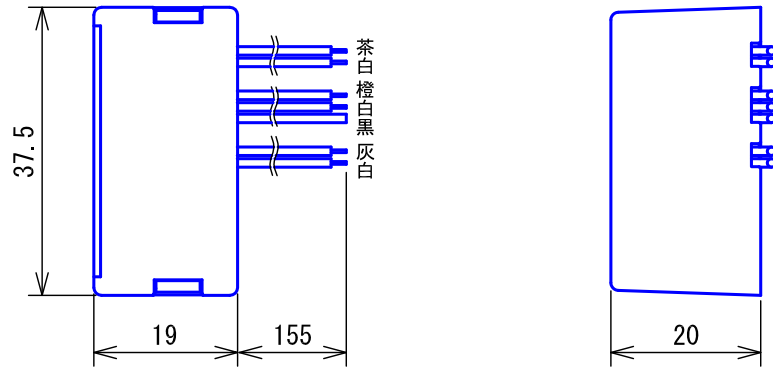

## ■外観図

## ■接続図

- ※1. 最終端末の場合、白と黒をショートする。
- ※2. 先端を絶縁処理する。
- ※3. 一体盤システムとして使用する場合は、HP線を使用する。

## ■制約事項

- システムに合わせた線種を使用する。

## ■仕様

映像損失量	0.5dB	質量	約15g
映像路数	1映像路専用	色調	白色
材質	自己消火性ABS樹脂		
品名	小型映像住戸アダプター	図名	外観図/仕様/接続図/制約事項
品番	VHW-1AVS	図番	V48268-1-1
		単位	mm
		改訂	3
		作成	2013年4月2日
			<b>アイホン株式会社</b>