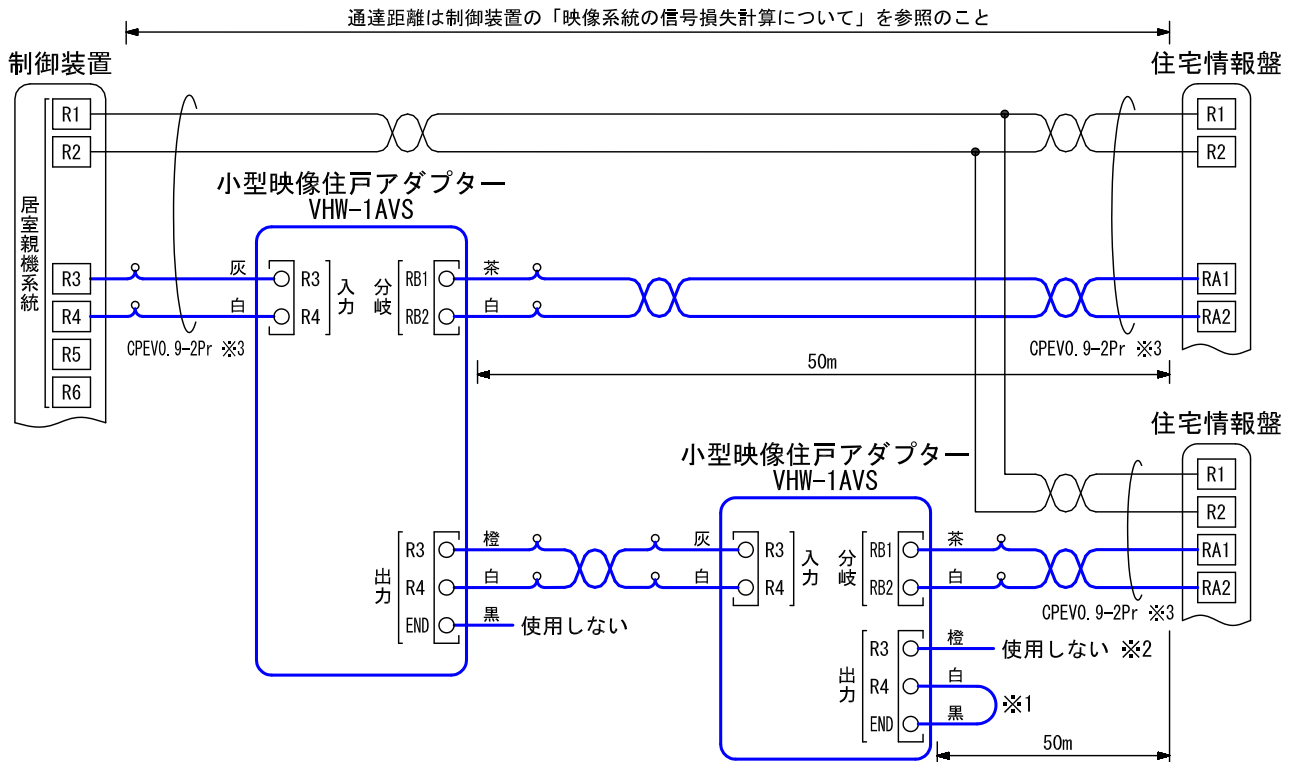

■外観図

■接続図

- ※1. 最終端末の場合、白と黒をショートする。
- ※2. 先端を絶縁処理する。
- ※3. 一体盤システムとして使用する場合は、HP線を使用する。

■制約事項

- システムに合わせた線種を使用する。

■仕様

映像損失量	0.5dB	質量	約15g
映像路数	1映像路専用	色調	白色
材質	自己消火性ABS樹脂		
品名	小型映像住戸アダプター	図名	外観図/仕様/接続図/制約事項
品番	VHW-1AVS	図番	V48268-1-1
		単位	mm
		改訂	3
		作成	2013年4月2日
			アイホン株式会社