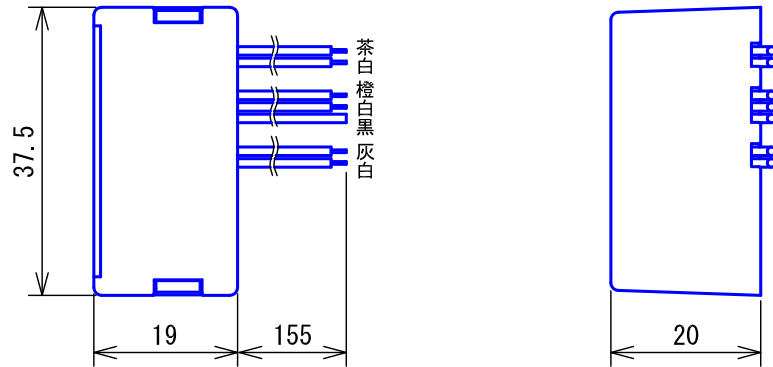

■外観図

■接続図

- ※1. 最終端末の場合、白と黒をショートする。
- ※2. 先端を絶縁処理する。
- ※3. 一体盤システムとして使用する場合は、HP線を使用する。

■制約事項

- システムに合わせた線種を使用する。

■仕様

映像損失量	0.5dB	質量	約15g
映像路数	1映像路専用	色調	白色
材質	自己消火性ABS樹脂		
品名	小型映像住戸アダプター	図名	外観図/仕様/接続図/制約事項
品番	VHW-1AVS	図番	V48268-1-1
		単位	mm
		改訂	3
		作成	2013年4月2日
			アイホン株式会社