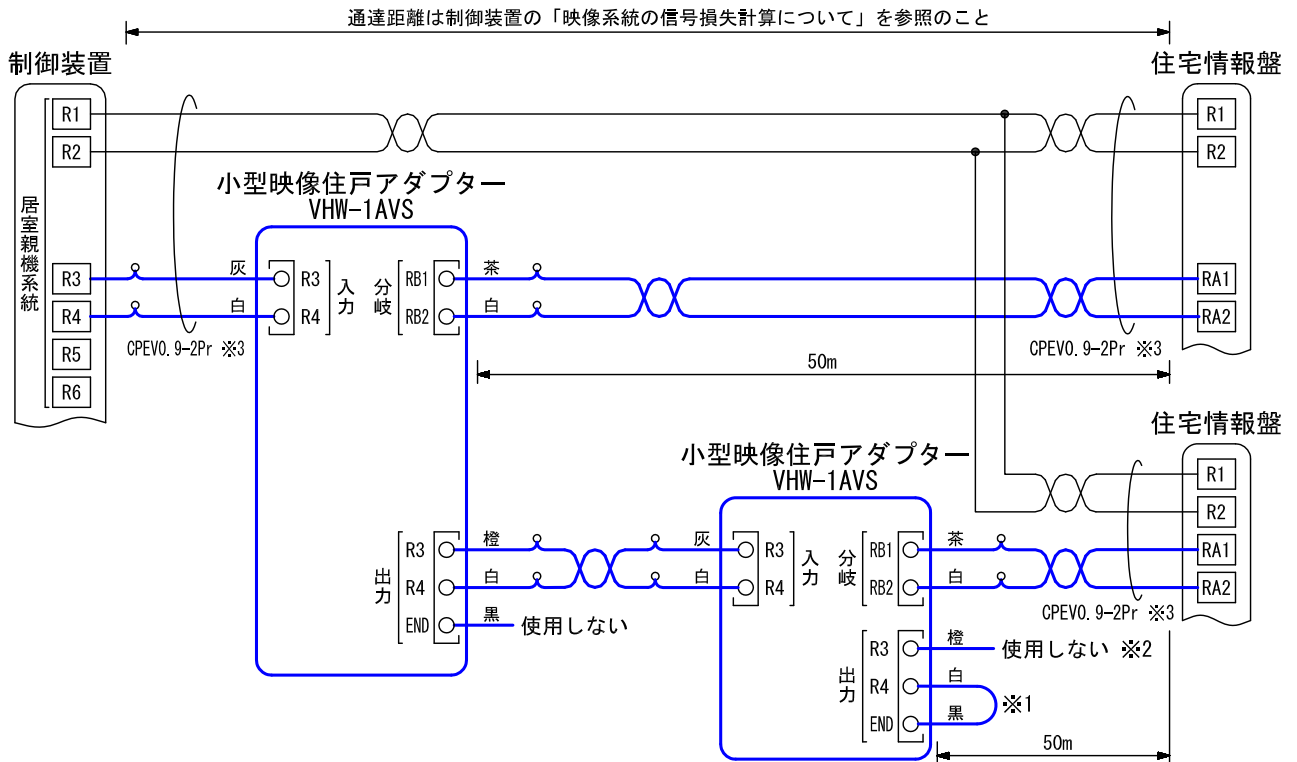

## ■外観図

## ■接続図

- ※1. 最終端末の場合、白と黒をショートする。
- ※2. 先端を絶縁処理する。
- ※3. 一体盤システムとして使用する場合は、HP線を使用する。

## ■制約事項

- システムに合わせた線種を使用する。

## ■仕様

映像損失量	0.5dB	質量	約15g
映像路数	1映像路専用	色調	白色
材質	自己消火性ABS樹脂		
品名	小型映像住戸アダプター	図名	外観図/仕様/接続図/制約事項
品番	VHW-1AVS	図番	V48268-1-1
		単位	mm
		改訂	3
		作成	2013年4月2日
			<b>アイホン株式会社</b>