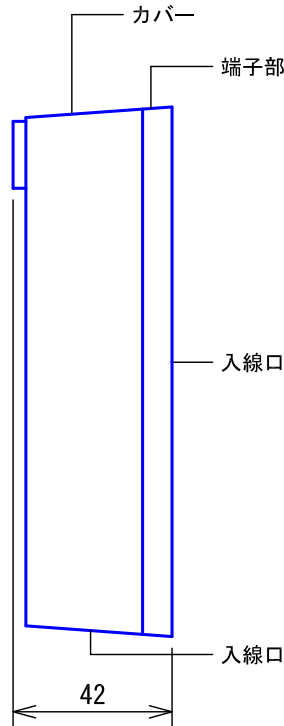

■外観図

●取付寸法

■接続図

■制約事項

- システムに合わせた線種を使用する。

■仕様

映像路数	1映像路	材質	自己消火性樹脂
映像損失量	0.5dB	質量	約140g
形状	壁取付型	色調	エッグホワイト(5Y9/0.2 近似マンセル値)
適合ボックス	JIS1個用スイッチボックス	備考	DASH WISMシステム専用

品名	映像住戸アダプター	図名	外観図/仕様/接続図/制約事項	単位	mm	作成	2013年4月2日
品番	VHW-1AVA	図番	V48280-1-1	頁	1/1	改訂	3