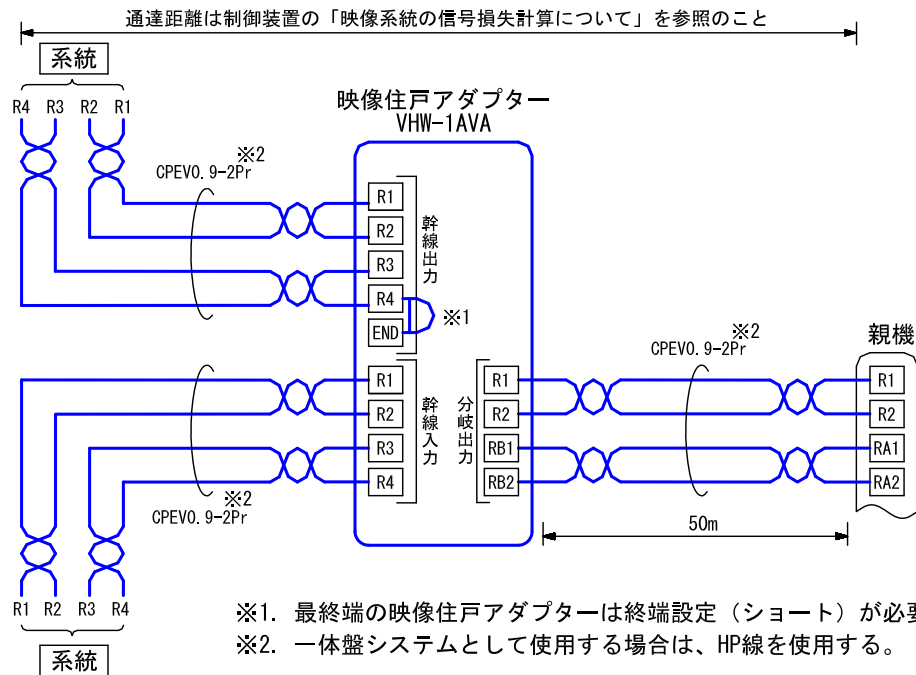

■外観図

●取付寸法

■接続図

■制約事項

- システムに合わせた線種を使用する。

■仕様

映像路数	1映像路	材質	自己消火性樹脂
映像損失量	0.5dB	質量	約140g
形状	壁取付型	色調	エッグホワイト(5Y9/0.2 近似マンセル値)
適合ボックス	JIS1個用スイッチボックス	備考	DASH WISMシステム専用

品名	映像住戸アダプター	図名	外観図/仕様/接続図/制約事項	単位	mm	作成	2013年4月2日
品番	VHW-1AVA	図番	V48280-1-1	頁	1/1	改訂	3