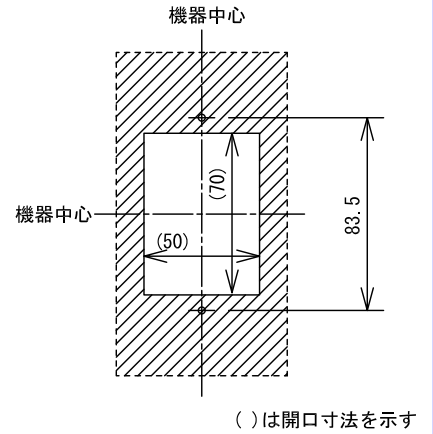

■外観図

●取付寸法

■接続図

■制約事項

- システムに合わせた線種を使用する。

■仕様

映像路数	1映像路	材質	自己消火性樹脂
映像損失量	0.5dB	質量	約140g
形状	壁取付型	色調	エッグホワイト(5Y9/0.2 近似マンセル値)
適合ボックス	JIS1個用スイッチボックス	備考	DASH WISMシステム専用

品名	映像住戸アダプター	図名	外観図/仕様/接続図/制約事項	単位	mm	作成	2013年4月2日
品番	VHW-1AVA	図番	V48280-1-1	頁	1/1	改訂	3