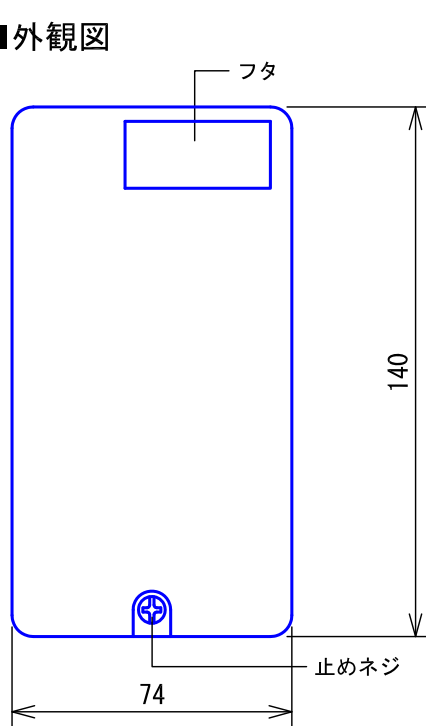

■外観図

●取付寸法

■接続図

■制約事項

- システムに合わせた線種を使用する。

■仕様

映像路数	1映像路	材質	自己消火性樹脂
映像損失量	0.5dB	質量	約140g
形状	壁取付型	色調	エッグホワイト(5Y9/0.2 近似マンセル値)
適合ボックス	JIS1個用スイッチボックス	備考	DASH WISMシステム専用

品名	映像住戸アダプター	図名	外観図/仕様/接続図/制約事項	単位	mm	作成	2013年4月2日
品番	VHW-1AVA	図番	V48280-1-1	頁	1/1	改訂	3