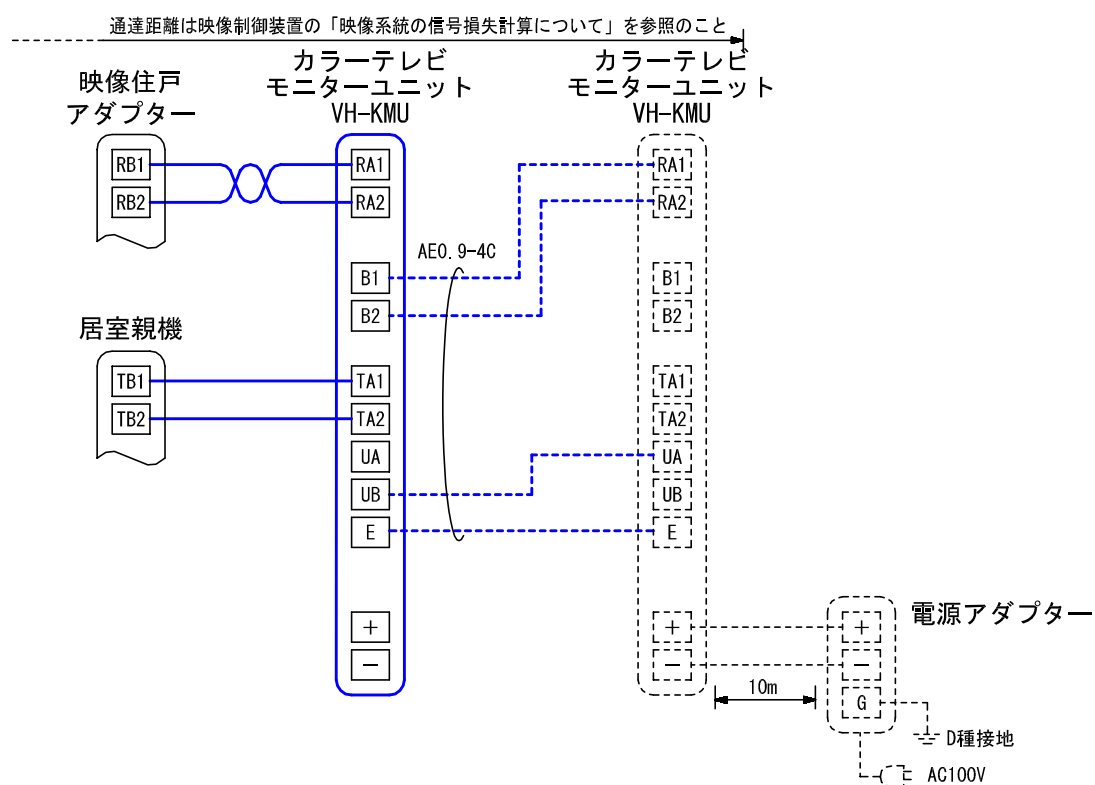

■外観図

●取付寸法

適合親機	ボックス間隔 Xmm
VH-3KT, VHK-3KT, VH-4KT VHK-4KT, VHT-4KT	155
VH-6KT, VHK-6KT	177.5
VH-2AT, VH-1KT, VH-2KT	132.5

※親機の取付ボックスについては、親機の仕様書を参照してください。

■仕様

電源電圧	DC24V 映像制御装置から供給	質量	約500g
消費電流	待受時0A 最大0.25A	色調	エッグホワイト(5Y9/0.2 近似マンセル値)
モニター	4インチTFTカラー液晶パネル		
画素数	11万画素		
映像損失量	16dB		
形状	壁取付形		
適合ボックス	JIS2個用スイッチボックス		
材質	自己消火性ABS樹脂		

品名	カラーテレビモニター	図名	外観図/仕様	単位	mm	作成	2004年3月11日
品番	VH-KMU	図番	V51224-1-2	頁	1/2	改訂	2

アイホン株式会社

● 取付高さ

■ 接続図

■ 制約事項

- テレビモニターは、最大2台まで接続可能。
テレビモニターを2台接続する場合は、増設モニター分に電源アダプター（PS-2420A）が必要。

■ 機能一覧

- 映像は45秒後に自動的に消える。

品名	カラーテレビモニター	図名	接続図/制約事項/機能一覧		単位	mm	作成	2004年1月7日
品番	VH-KMU	図番	V51224-2-2	頁	2/2	改訂	5	アイホン株式会社