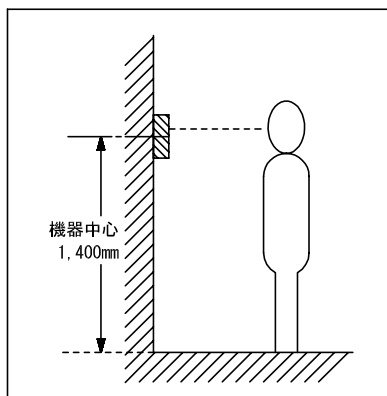

■外観図

●取付寸法

適合親機	ボックス間隔 Xmm
VH-3KT, VHK-3KT, VH-4KT VHK-4KT, VHT-4KT	155
VH-6KT, VHK-6KT	177.5
VH-2AT, VH-1KT, VH-2KT	132.5

※親機の取付ボックスについては、親機の仕様書を参照してください。

■仕様

電源電圧	DC24V 映像制御装置から供給	質量	約500g
消費電流	待受時0A 最大0.25A	色調	エッグホワイト(5Y9/0.2 近似マンセル値)
モニター	4インチTFTカラー液晶パネル		
画素数	11万画素		
映像損失量	16dB		
形状	壁取付形		
適合ボックス	JIS2個用スイッチボックス		
材質	自己消火性ABS樹脂		

品名	カラーテレビモニター	図名	外観図/仕様	単位	mm	作成	2004年3月11日
品番	VH-KMU	図番	V51224-1-2	頁	1/2	改訂	2

アイホン株式会社

● 取付高さ

■ 接続図

■ 制約事項

- テレビモニターは、最大2台まで接続可能。
テレビモニターを2台接続する場合は、増設モニター分に電源アダプター（PS-2420A）が必要。

■ 機能一覧

- 映像は45秒後に自動的に消える。