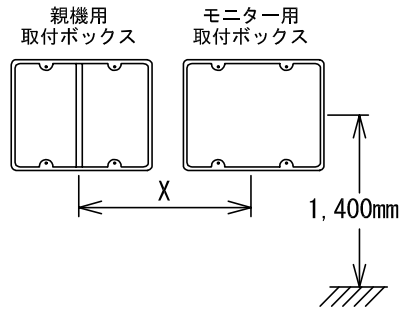

■外観図

●取付寸法

適合親機	ボックス間隔 Xmm
VH-3KT, VHK-3KT, VH-4KT VHK-4KT, VHT-4KT	155
VH-6KT, VHK-6KT	177.5
VH-2AT, VH-1KT, VH-2KT	132.5

※親機の取付ボックスについては、親機の仕様書を参照してください。

■仕様

電源電圧	DC24V 映像制御装置から供給	質量	約500g
消費電流	待受時0A 最大0.25A	色調	エッグホワイト(5Y9/0.2 近似マンセル値)
モニター	4インチTFTカラー液晶パネル		
画素数	11万画素		
映像損失量	16dB		
形状	壁取付形		
適合ボックス	JIS2個用スイッチボックス		
材質	自己消火性ABS樹脂		

品名	カラーテレビモニター	図名	外観図/仕様	単位	mm	作成	2004年3月11日
品番	VH-KMU	図番	V51224-1-2	頁	1/2	改訂	2

アイホン株式会社

● 取付高さ

■ 接続図

■ 制約事項

- テレビモニターは、最大2台まで接続可能。
テレビモニターを2台接続する場合は、増設モニター分に電源アダプター（PS-2420A）が必要。

■ 機能一覧

- 映像は45秒後に自動的に消える。