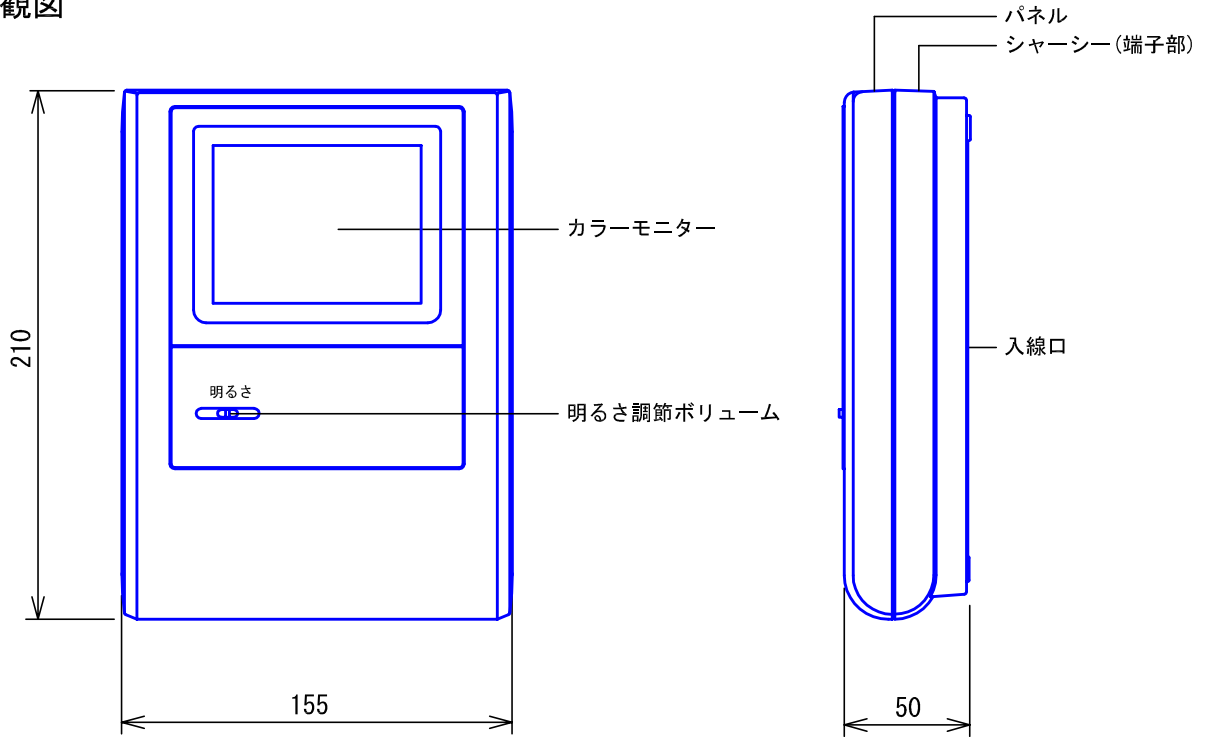

■外観図

●取付寸法

適合親機	ボックス間隔 Xmm
VH-3KT, VHK-3KT, VH-4KT VHK-4KT, VHT-4KT	155
VH-6KT, VHK-6KT	177.5
VH-2AT, VH-1KT, VH-2KT	132.5

※親機の取付ボックスについては、親機の仕様書を参照してください。

■仕様

電源電圧	DC24V 映像制御装置から供給	質量	約500g
消費電流	待受時0A 最大0.25A	色調	エッグホワイト(5Y9/0.2 近似マンセル値)
モニター	4インチTFTカラー液晶パネル		
画素数	11万画素		
映像損失量	16dB		
形状	壁取付形		
適合ボックス	JIS2個用スイッチボックス		
材質	自己消火性ABS樹脂		

品名	カラーテレビモニター	図名	外観図/仕様	単位	mm	作成	2004年3月11日
品番	VH-KMU	図番	V51224-1-2	頁	1/2	改訂	2

アイホン株式会社

● 取付高さ

■ 接続図

■ 制約事項

- テレビモニターは、最大2台まで接続可能。
テレビモニターを2台接続する場合は、増設モニター分に電源アダプター（PS-2420A）が必要。

■ 機能一覧

- 映像は45秒後に自動的に消える。

品名	カラーテレビモニター	図名	接続図/制約事項/機能一覧		単位	mm	作成	2004年1月7日
品番	VH-KMU	図番	V51224-2-2	頁	2/2	改訂	5	アイホン株式会社