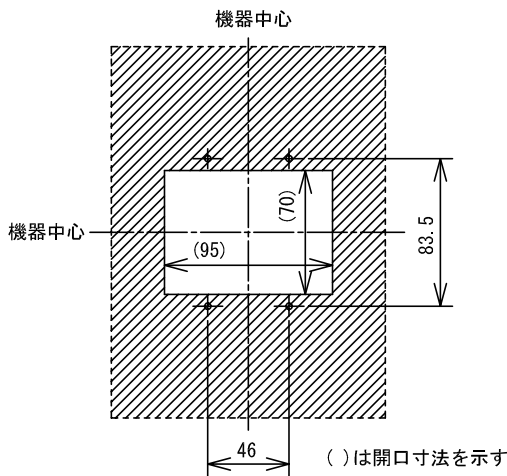

■外観図

●取付寸法

適合親機	ボックス間隔 Xmm
VH-3KT, VHK-3KT, VH-4KT VHK-4KT, VHT-4KT	155
VH-6KT, VHK-6KT	177.5
VH-2AT, VH-1KT, VH-2KT	132.5

※親機の取付ボックスについては、親機の仕様書を参照してください。

■仕様

電源電圧	DC24V 映像制御装置から供給	質量	約500g
消費電流	待受時0A 最大0.25A	色調	エッグホワイト(5Y9/0.2 近似マンセル値)
モニター	4インチTFTカラー液晶パネル		
画素数	11万画素		
映像損失量	16dB		
形状	壁取付形		
適合ボックス	JIS2個用スイッチボックス		
材質	自己消火性ABS樹脂		

品名	カラーテレビモニター	図名	外観図/仕様	単位	mm	作成	2004年3月11日
品番	VH-KMU	図番	V51224-1-2	頁	1/2	改訂	2

アイホン株式会社

● 取付高さ

■ 接続図

■ 制約事項

- テレビモニターは、最大2台まで接続可能。
テレビモニターを2台接続する場合は、増設モニター分に電源アダプター（PS-2420A）が必要。

■ 機能一覧

- 映像は45秒後に自動的に消える。

品名	カラーテレビモニター	図名	接続図/制約事項/機能一覧		単位	mm	作成	2004年1月7日
品番	VH-KMU	図番	V51224-2-2	頁	2/2	改訂	5	アイホン株式会社