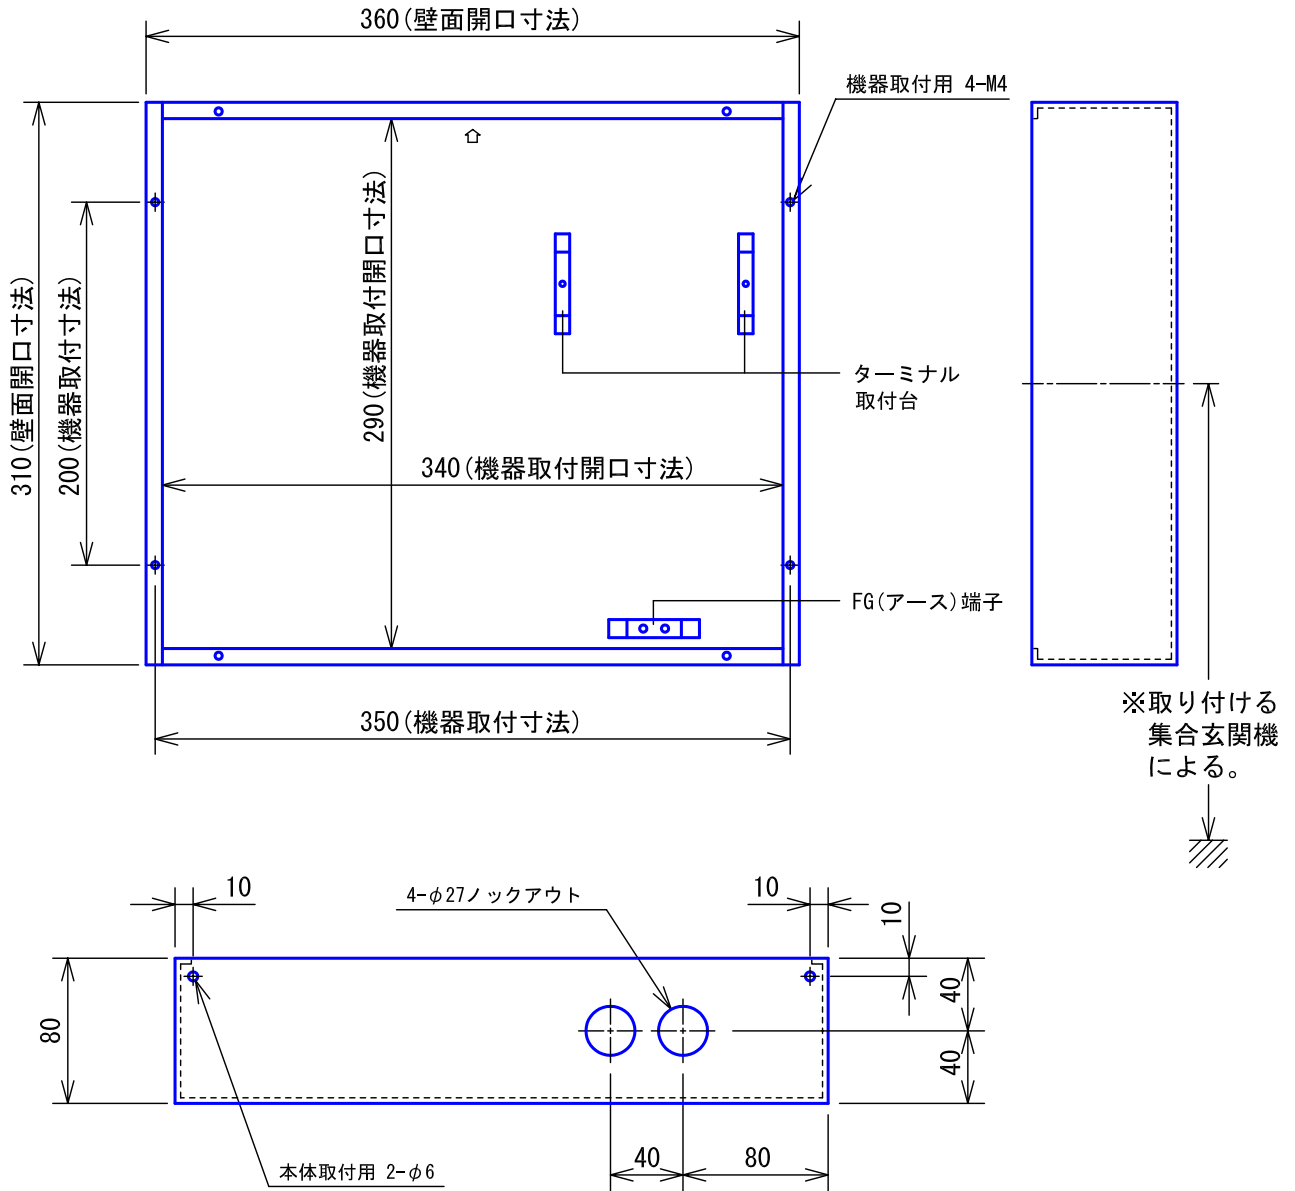

■外観図

■仕様

材質	SPCC 1.2t 黒電着塗装						
質量	約3.0kg						
品名	集合玄関機用埋込ボックス	図名	外観図/仕様		単位	mm	作成 2008年8月1日
品番	VGX-DMBOX	図番	V70397-1-1	頁 1/1	改訂	5	<b>アイホン株式会社</b>