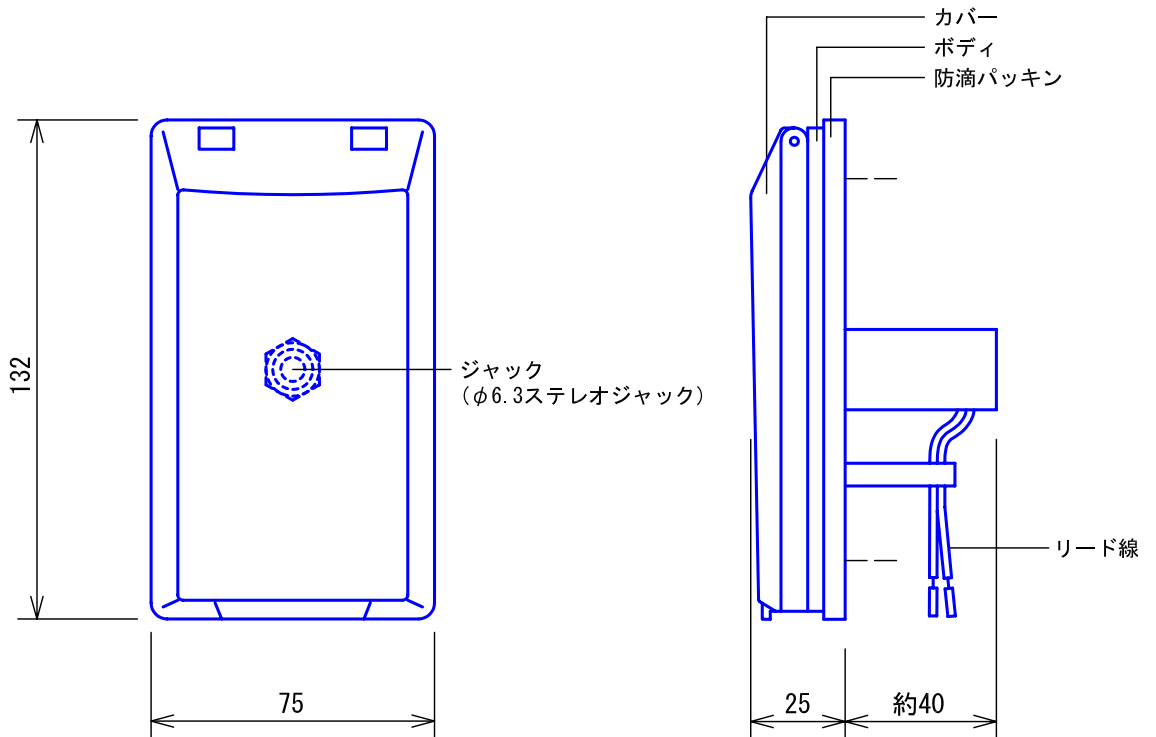

■外観図

●取付寸法

■接続図

■仕様

形状	壁埋込型		
適合ボックス	JIS1個用スイッチボックス		
材質	ダイカスト用アルミ		
質量	約60g		
色調	カバー、ボディ:メタリックグレー パッキン:グレー		
備考	防滴形 TM-1M用		

品名	ジャックプレート	図名	外観図/仕様/接続図	単位	mm	作成	2011年4月21日
品番	TM-JP/B	図番	TZ62030-1-1	頁	1/1	改訂	2