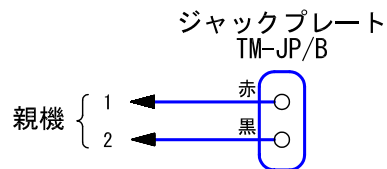

■外観図

●取付寸法

■接続図

■仕様

形状	壁埋込型		
適合ボックス	JIS1個用スイッチボックス		
材質	ダイカスト用アルミ		
質量	約60g		
色調	カバー、ボディ:メタリックグレー パッキン:グレー		
備考	防滴形 TM-1M用		

品名	ジャックプレート	図名	外観図/仕様/接続図	単位	mm	作成	2011年4月21日
品番	TM-JP/B	図番	TZ62030-1-1	頁	1/1	改訂	2