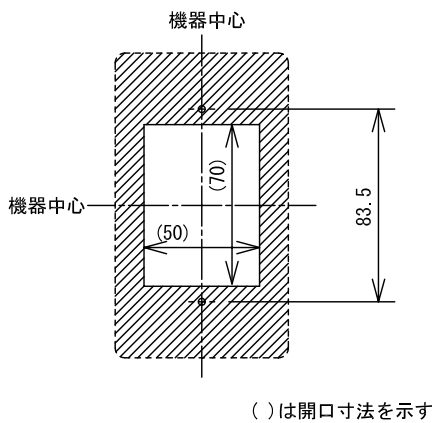

■外観図

●取付寸法

■接続図

■仕様

形状	壁埋込型		
適合ボックス	JIS1個用スイッチボックス		
材質	ダイカスト用アルミ		
質量	約60g		
色調	カバー、ボディ:メタリックグレー パッキン:グレー		
備考	防滴形 TM-1M用		

品名	ジャックプレート	図名	外観図/仕様/接続図	単位	mm	作成	2011年4月21日
品番	TM-JP/B	図番	TZ62030-1-1	頁	1/1	改訂	2