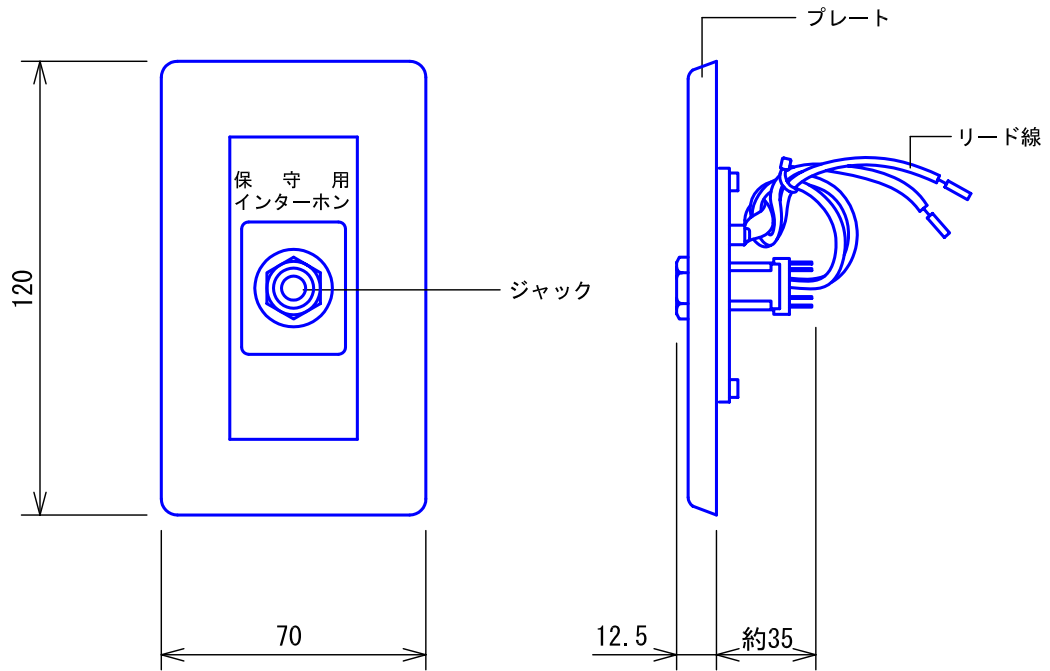

## ■外観図

## ●取付寸法

( )は開口寸法を示す

## ■接続図

## ■仕様

形状	壁埋込型		
適合ボックス	JIS1個用スイッチボックス		
材質	ABS樹脂		
質量	約40g		
色調	モダンホワイト (5Y8.3/1 近似マンセル値)		
備考	TM, TC用		

品名	ジャックプレート	図名	外観図/仕様/接続図	単位	mm	作成	2011年7月20日
品番	TM-J17	図番	TZ62028-1-1	頁	1/1	改訂	4

**アイホン株式会社**