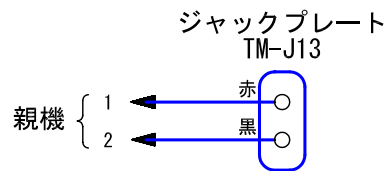

■外観図

●取付寸法

()は開口寸法を示す

■接続図

■仕様

形状	壁埋込型		
適合ボックス	JIS1個用スイッチボックス		
材質	アルミ合金		
質量	約40g		
色調	アルミ		
備考	非防水		
	TM-1M用		

品名	ジャックプレート	図名	外観図/仕様/接続図	単位	mm	作成	2011年5月11日
品番	TM-J13	図番	T73028-1-1	頁	1/1	改訂	2

アイホン株式会社