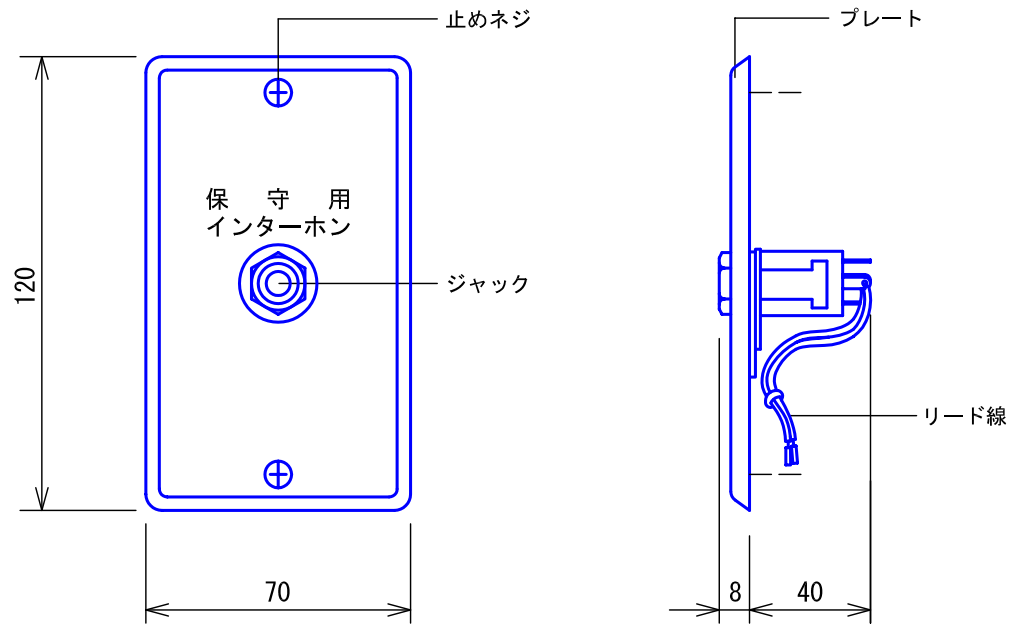

■外観図

●取付寸法

()は開口寸法を示す

■接続図

■仕様

形状	壁埋込型		
適合ボックス	JIS1個用スイッチボックス		
材質	アルミ合金		
質量	約40g		
色調	アルミ		
備考	非防水		
	TM-1M用		

品名	ジャックプレート	図名	外観図/仕様/接続図	単位	mm	作成	2011年5月11日
品番	TM-J13	図番	T73028-1-1	頁	1/1	改訂	2

アイホン株式会社