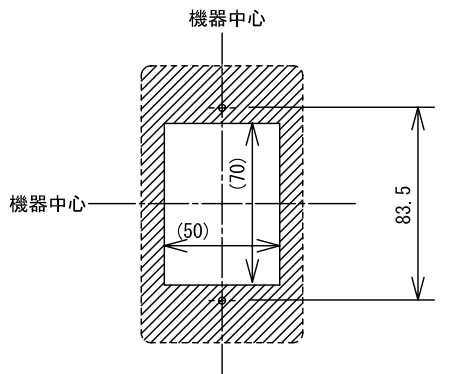

■外観図

●取付寸法

()は開口寸法を示す

■接続図

■仕様

形状	壁埋込型		
適合ボックス	JIS1個用スイッチボックス		
材質	アルミ合金		
質量	約40g		
色調	アルミ		
備考	非防水		
	TM-1M用		

品名	ジャックプレート	図名	外観図/仕様/接続図	単位	mm	作成	2011年5月11日
品番	TM-J13	図番	T73028-1-1	頁	1/1	改訂	2

アイホン株式会社