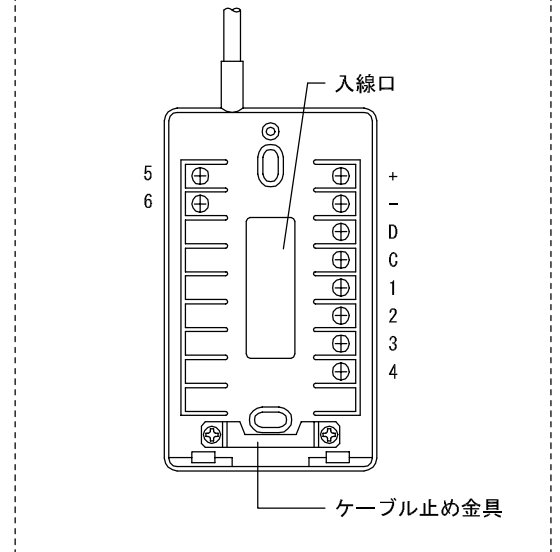

## ■外観図

## ●取付寸法

## 端子部

## ■仕様

材質	ABS樹脂					
質量	約50g					
色調	エッグホワイト					
品名	ターミナルボックス	図名	外観図/仕様		単位	mm
品番	TDW-6/A	図番	T44578-1-1	頁	1/1	改訂
						作成
						2002年7月9日
						<b>アイホン株式会社</b>