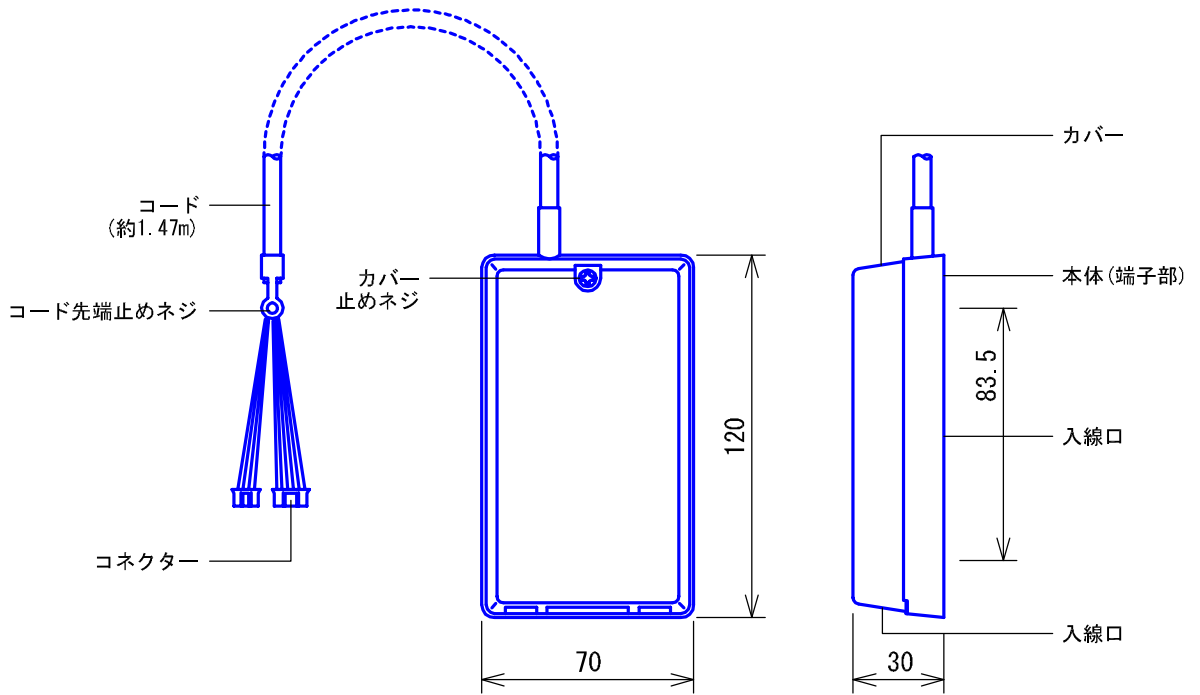

## ■外観図

## ●取付寸法

## 端子部

## ■仕様

材質	ABS樹脂					
質量	約50g					
色調	エッグホワイト					
品名	ターミナルボックス	図名	外観図/仕様		単位	mm
品番	TDW-6/A	図番	T44578-1-1	頁	1/1	改訂
						作成
						2002年7月9日
						<b>アイホン株式会社</b>