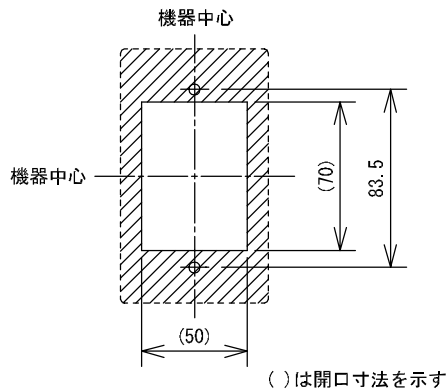

## ■外観図

## ●取付寸法

## 端子部

## ■仕様

材質	ABS樹脂					
質量	約50g					
色調	エッグホワイト					
品名	ターミナルボックス	図名	外観図/仕様		単位	mm
品番	TDW-6/A	図番	T44578-1-1	頁	1/1	改訂
						作成
						2002年7月9日
						<b>アイホン株式会社</b>