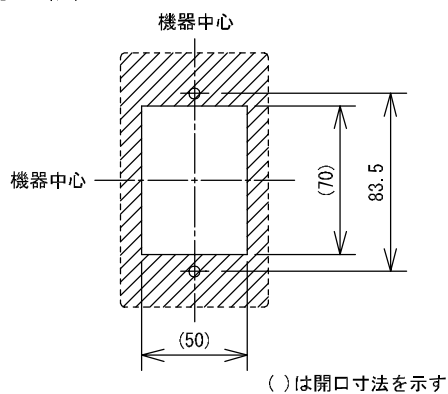

■外観図

●取付寸法

端子部

■仕様

材質	ABS樹脂					
質量	約50g					
色調	エッグホワイト					
品名	ターミナルボックス	図名	外観図/仕様		単位	mm
品番	TDW-3/A	図番	T44567-1-1	頁	1/1	改訂
						作成
						2002年7月9日
						アイホン株式会社