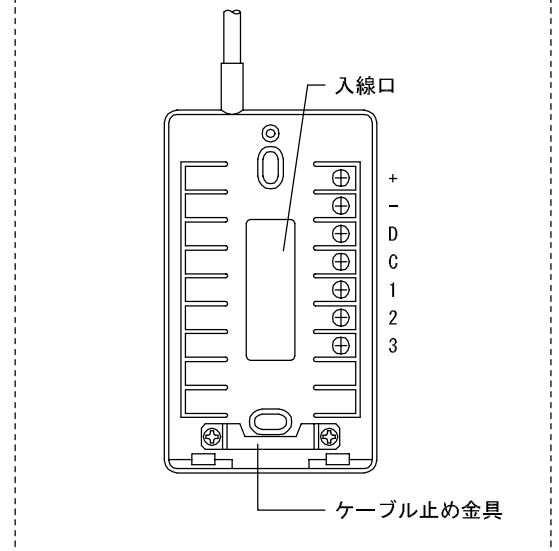

■外観図

●取付寸法

端子部

■仕様

材質	ABS樹脂					
質量	約50g					
色調	エッグホワイト					
品名	ターミナルボックス	図名	外観図/仕様		単位	mm
品番	TDW-3/A	図番	T44567-1-1	頁	1/1	改訂
						作成
						2002年7月9日
						アイホン株式会社