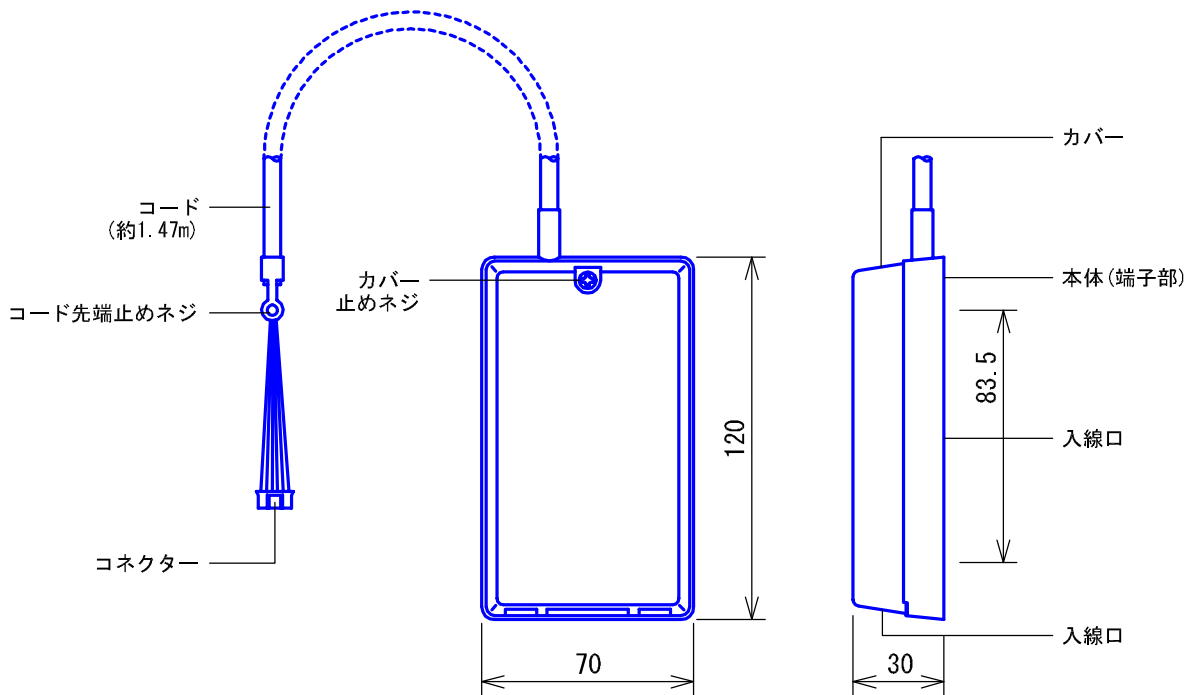

■外観図

●取付寸法

端子部

■仕様

材質	ABS樹脂					
質量	約50g					
色調	エッグホワイト					
品名	ターミナルボックス	図名	外観図/仕様		単位	mm
品番	TDW-3/A	図番	T44567-1-1	頁	1/1	改訂
						作成
						2002年7月9日
						アイホン株式会社