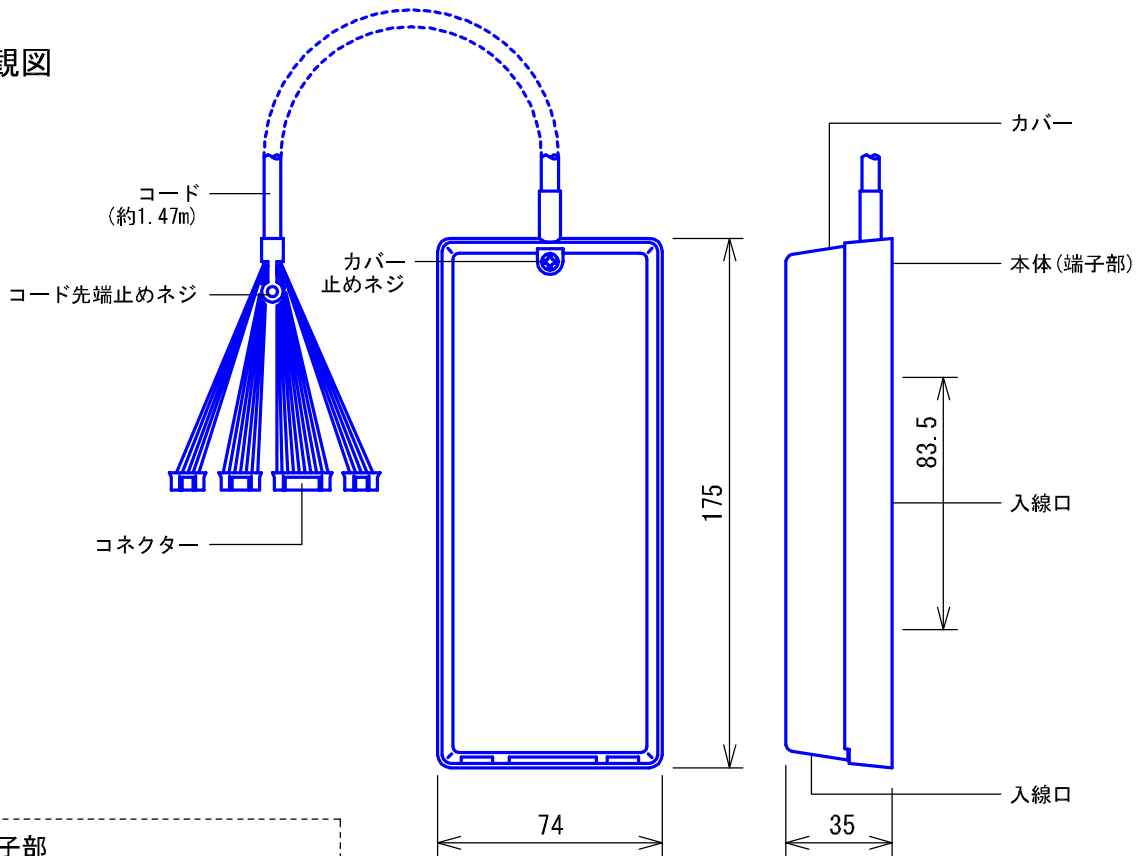

## ■外観図

## ●取付寸法

## ■仕様

材質	ABS樹脂					
質量	約80g					
色調	エッグホワイト					
品名	ターミナルボックス	図名	外観図/仕様		単位	mm
品番	TDW-24/A	図番	T44590-1-1	頁	1/1	改訂
						作成
						2002年7月9日
						<b>アイホン株式会社</b>