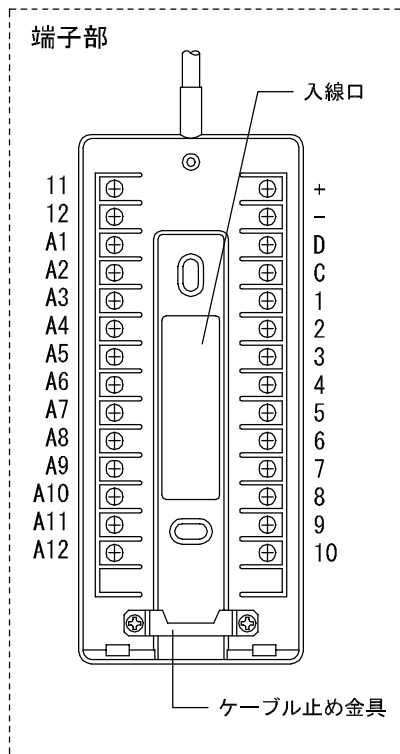

## ■外観図

## ●取付寸法

## ■仕様

材質	ABS樹脂					
質量	約80g					
色調	エッグホワイト					
品名	ターミナルボックス	図名	外観図/仕様		単位	mm
品番	TDW-24/A	図番	T44590-1-1	頁	1/1	改訂
						作成
						2002年7月9日
						<b>アイホン株式会社</b>