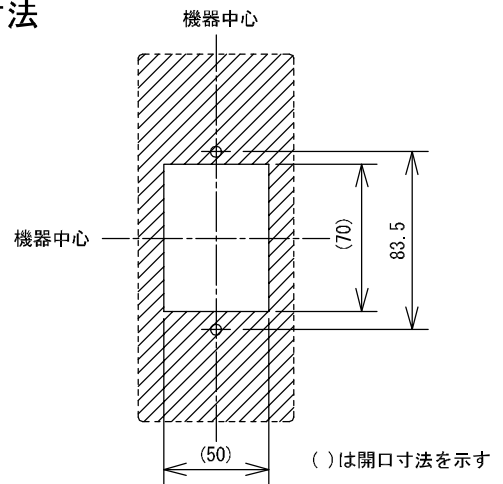

## ■外観図

## ●取付寸法

## ■仕様

材質	ABS樹脂					
質量	約80g					
色調	エッグホワイト					
品名	ターミナルボックス	図名	外観図/仕様		単位	mm
品番	TDW-24/A	図番	T44590-1-1	頁	1/1	改訂
						作成
						2002年7月9日
						<b>アイホン株式会社</b>