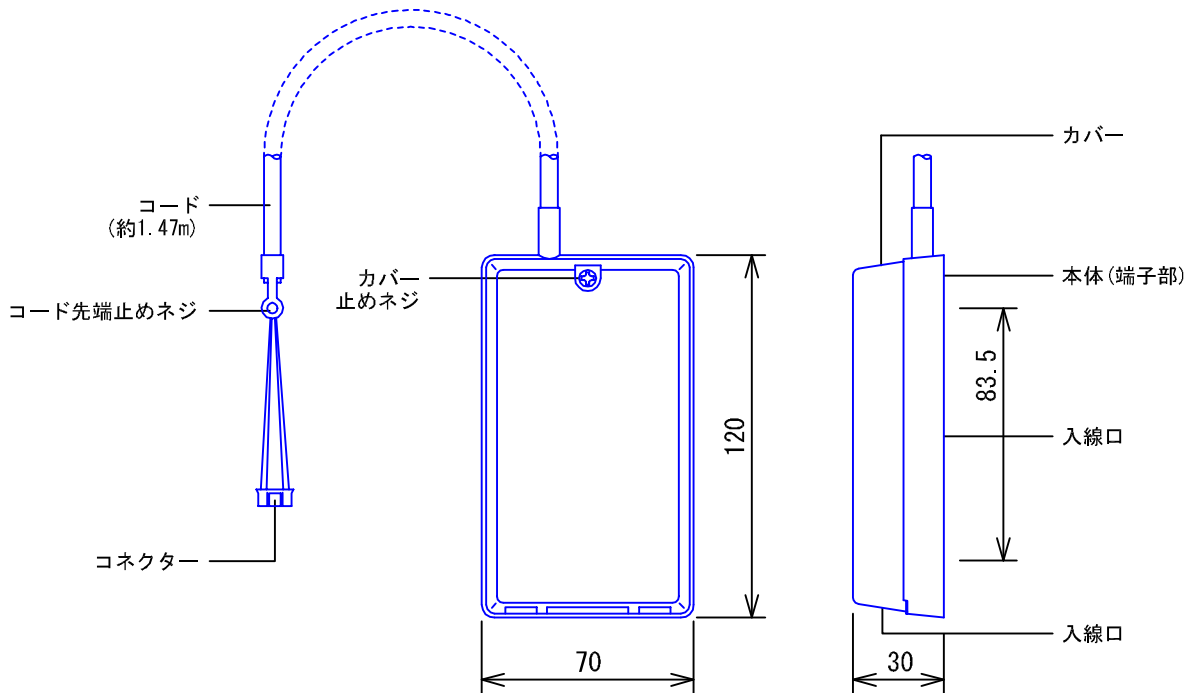

■外観図

●取付寸法

■仕様

材質	ABS樹脂			
質量	約50g			
色調	エッグホワイト			
品名	ターミナルボックス	図名	外観図/仕様	単位 mm 作成 2002年7月9日
品番	TDW-1/A	図番	T44556-1-1	頁 1/1 改訂 1 アイホン株式会社