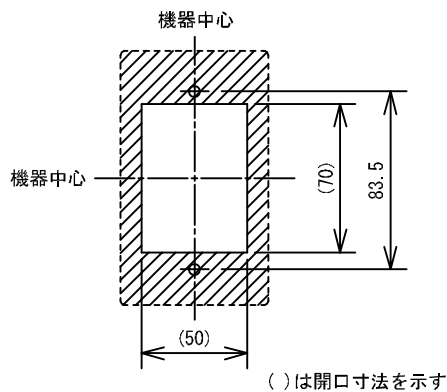

■外観図

●取付寸法

■仕様

材質	ABS樹脂			
質量	約50g			
色調	エッグホワイト			
品名	ターミナルボックス	図名	外観図/仕様	単位 mm 作成 2002年7月9日
品番	TDW-1/A	図番	T44556-1-1	頁 1/1 改訂 1 アイホン株式会社