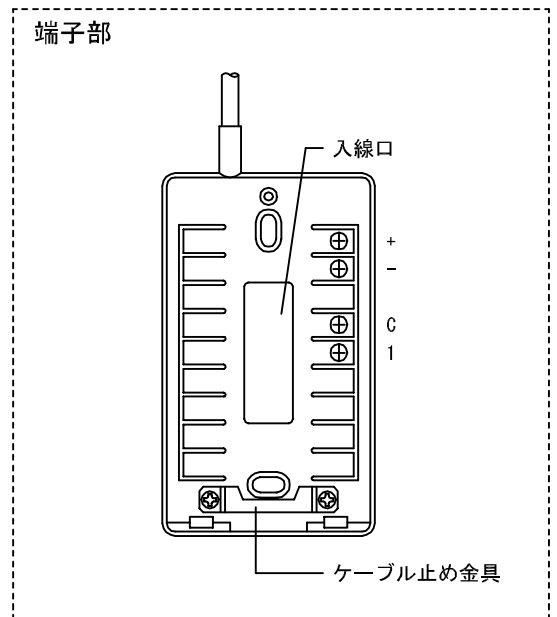

■外観図

●取付寸法

■仕様

材質	ABS樹脂			
質量	約50g			
色調	エッグホワイト			
品名	ターミナルボックス	図名	外観図/仕様	単位 mm 作成 2002年7月9日
品番	TDW-1/A	図番	T44556-1-1	頁 1/1 改訂 1 アイホン株式会社