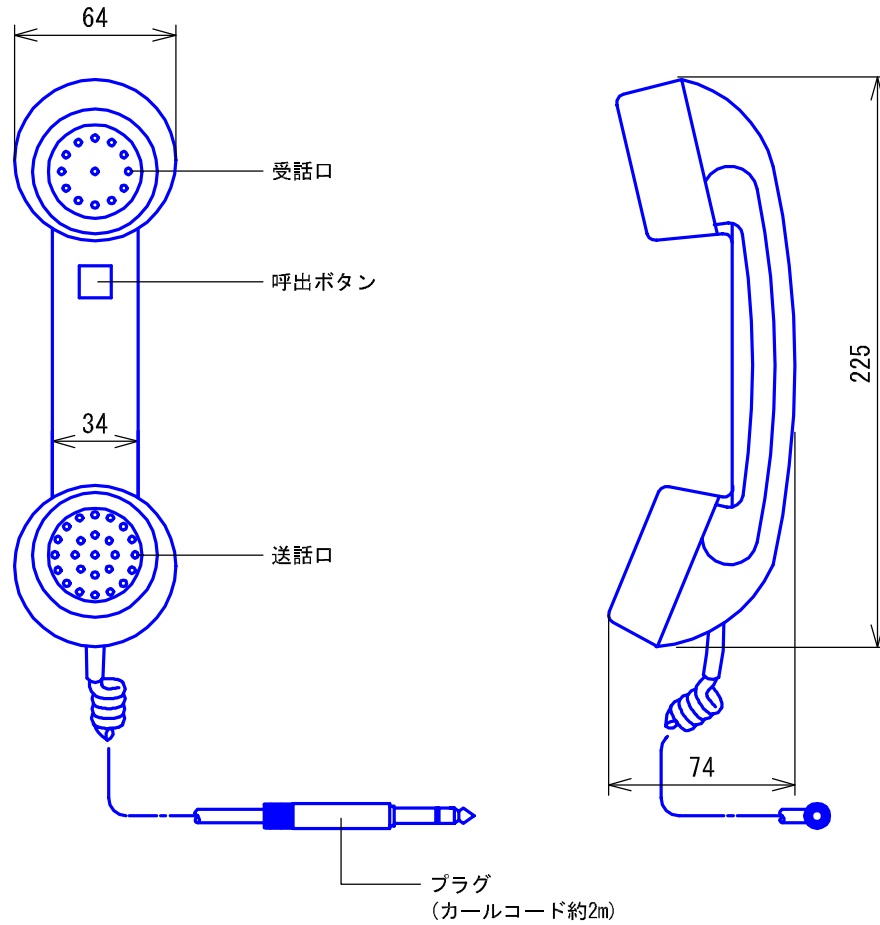

■外観図

■機能一覧

- 呼出ボタン押下による呼出/通話

■仕様

| | | | |
|------|---------------------|--|--|
| 通話方式 | 電話形同時通話 | | |
| 形状 | 受話器形 | | |
| 材質 | ABS樹脂 | | |
| 質量 | 約80g | | |
| 色調 | パールホワイト | | |
| 備考 | ジャックプレートに差し込んで使用する。 | | |
| | TD形専用 | | |

| | | | | | | | |
|----|---------|----|-------------|----|-----|----|------------|
| 品名 | 送受器式子機 | 図名 | 外観図/仕様/機能一覧 | 単位 | mm | 作成 | 2002年6月21日 |
| 品番 | TD-RS/A | 図番 | T72111-1-1 | 頁 | 1/1 | 改訂 | 1 |

アイホン株式会社