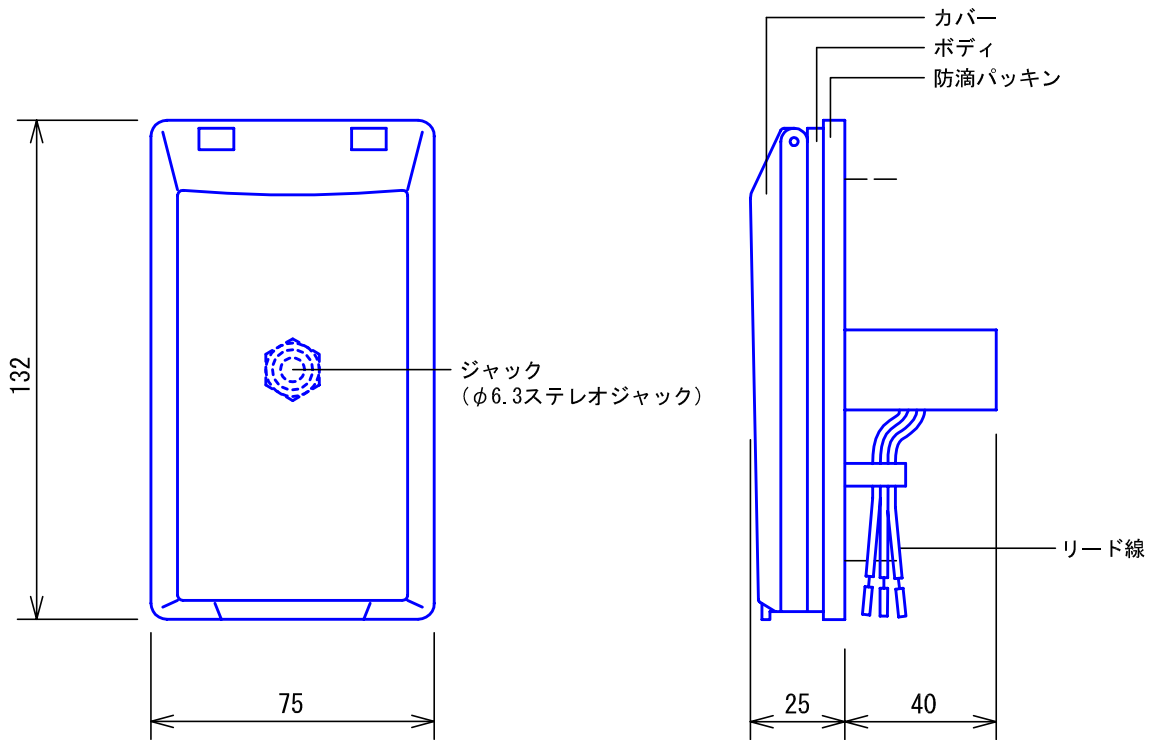

■外観図

●取付寸法

■接続図

■仕様

形状	壁埋込型		
適合ボックス	JIS1個用スイッチボックス		
材質	ダイカスト用アルミ		
質量	約60g		
色調	カバー、ボディ:メタリックグレー パッキン:グレー		
備考	防滴形 TD-nH/B用		

品名	ジャックプレート	図名	外観図/仕様/接続図	単位	mm	作成	2010年10月28日
品番	TD-JP/B	図番	TZ62029-1-1	頁	1/1	改訂	2