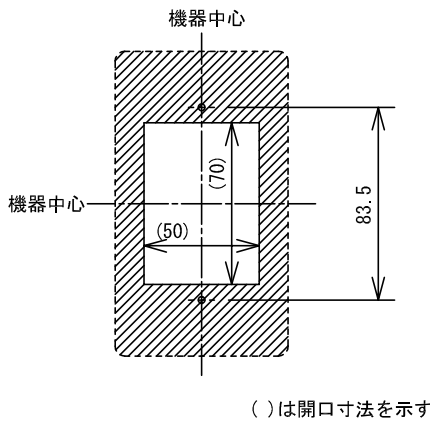

■外観図

●取付寸法

■接続図

■仕様

形状	壁埋込型		
適合ボックス	JIS1個用スイッチボックス		
材質	ダイカスト用アルミ		
質量	約60g		
色調	カバー、ボディ:メタリックグレー パッキン:グレー		
備考	防滴形 TD-nH/B用		

品名	ジャックプレート	図名	外観図/仕様/接続図	単位	mm	作成	2010年10月28日
品番	TD-JP/B	図番	TZ62029-1-1	頁	1/1	改訂	2