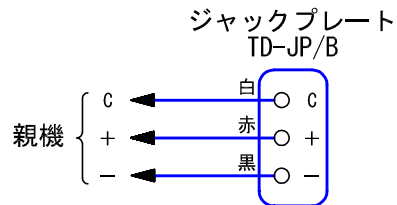

■外観図

●取付寸法

■接続図

■仕様

形状	壁埋込型		
適合ボックス	JIS1個用スイッチボックス		
材質	ダイカスト用アルミ		
質量	約60g		
色調	カバー、ボディ:メタリックグレー パッキン:グレー		
備考	防滴形 TD-nH/B用		

品名	ジャックプレート	図名	外観図/仕様/接続図	単位	mm	作成	2010年10月28日
品番	TD-JP/B	図番	TZ62029-1-1	頁	1/1	改訂	2