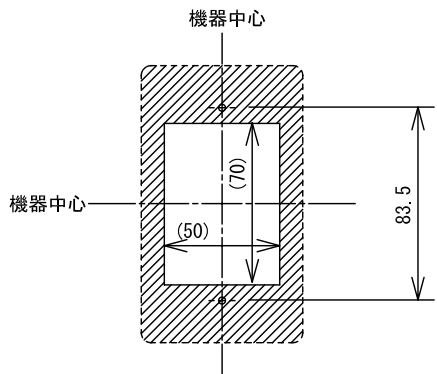

■外観図

●取付寸法

()は開口寸法を示す

■接続図

■仕様

形状	壁埋込型		
適合ボックス	JIS1個用スイッチボックス		
材質	アルミ合金		
質量	約40g		
色調	アルミ		
備考	非防水		
	TD-nH/B用		

品名	ジャックプレート	図名	外観図/仕様/接続図	単位	mm	作成	2011年5月11日
品番	TD-J13	図番	T72100-1-1	頁	1/1	改訂	2

アイホン株式会社