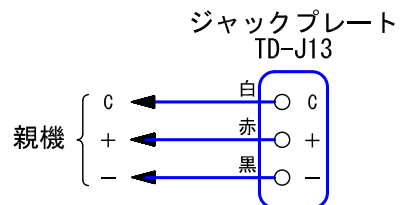

■外観図

●取付寸法

()は開口寸法を示す

■接続図

■仕様

形状	壁埋込型		
適合ボックス	JIS1個用スイッチボックス		
材質	アルミ合金		
質量	約40g		
色調	アルミ		
備考	非防水		
	TD-nH/B用		

品名	ジャックプレート	図名	外観図/仕様/接続図	単位	mm	作成	2011年5月11日
品番	TD-J13	図番	T72100-1-1	頁	1/1	改訂	2

アイホン株式会社