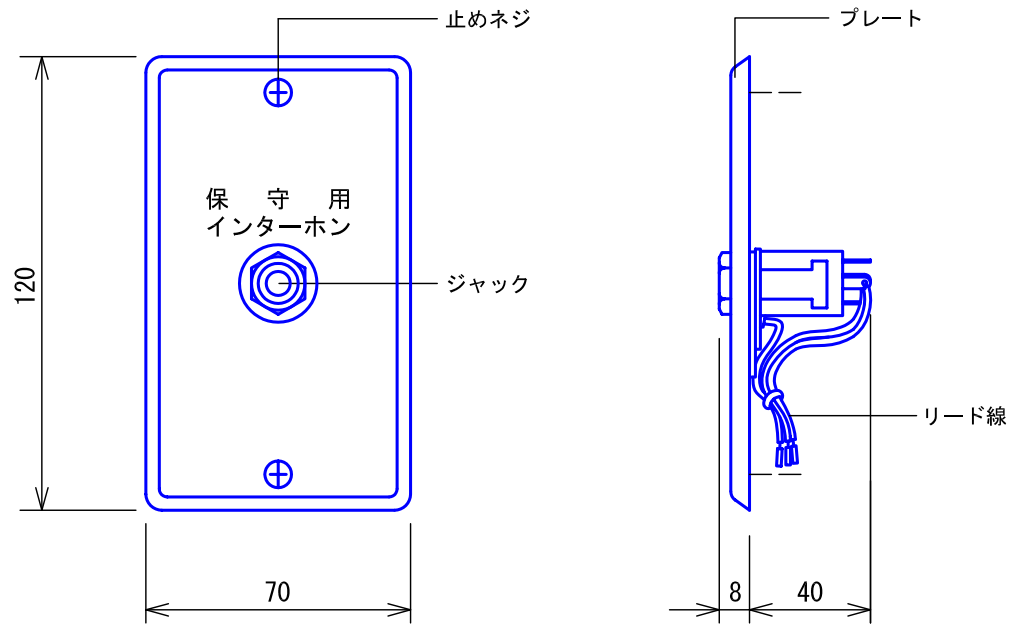

■外観図

●取付寸法

()は開口寸法を示す

■接続図

■仕様

形状	壁埋込型		
適合ボックス	JIS1個用スイッチボックス		
材質	アルミ合金		
質量	約40g		
色調	アルミ		
備考	非防水		
	TD-nH/B用		

品名	ジャックプレート	図名	外観図/仕様/接続図	単位	mm	作成	2011年5月11日
品番	TD-J13	図番	T72100-1-1	頁	1/1	改訂	2

アイホン株式会社