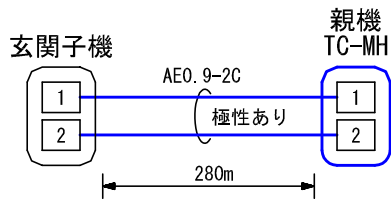

■外観図

●取付寸法

■接続図

■制約事項

- 接続できる玄関子機はTC-DCのみ。
- 卓上での使用はできない。

■機能一覧

- 玄関子機からの呼出/通話
- 乾電池インジケータによる電池残量表示 (電池切れ時、消灯)

■設定項目

- 呼出音量の調節 (3段階) ……呼出音量切替スイッチ (小・中・大)

■仕様

電源電圧	DC6V 単3乾電池 (SUM-3) を4本 (市販品)	適合ボックス	JIS1個用スイッチボックス
通話方式	電話型同時通話方式	材質	HIPS樹脂
電池寿命	約1年 (呼出5秒・通話20秒で1日10回使用の場合)	質量	約300g (乾電池別)
玄関子機	1台	色調	エッグホワイト (5Y9/0.2 近似マンセル値)
呼出音	2点打電子チャイム音 (ピンポン)		
形状	壁取付型		