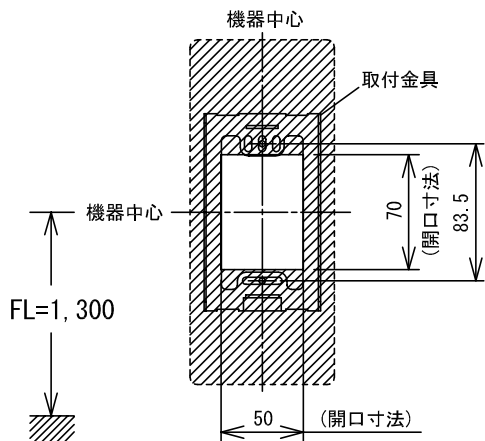

■外観図

●取付寸法

■接続図

■制約事項

- 接続できる玄関子機はTC-DCのみ。
- 卓上での使用はできない。

■機能一覧

- 玄関子機からの呼出/通話
- 乾電池インジケータによる電池残量表示 (電池切れ時、消灯)

■設定項目

- 呼出音量の調節 (3段階) ……呼出音量切替スイッチ (小・中・大)

■仕様

電源電圧	DC6V 単3乾電池 (SUM-3) を4本 (市販品)	適合ボックス	JIS1個用スイッチボックス
通話方式	電話型同時通話方式	材質	HIPS樹脂
電池寿命	約1年 (呼出5秒・通話20秒で1日10回使用の場合)	質量	約300g (乾電池別)
玄関子機	1台	色調	エッグホワイト (5Y9/0.2 近似マンセル値)
呼出音	2点打電子チャイム音 (ピンポン)		
形状	壁取付型		

品名	親機	図名	外観図/仕様		単位	mm	作成	2005年11月7日
品番	TC-MH	図番	T36120-1-1	頁	1/1	改訂	2	アイホン株式会社