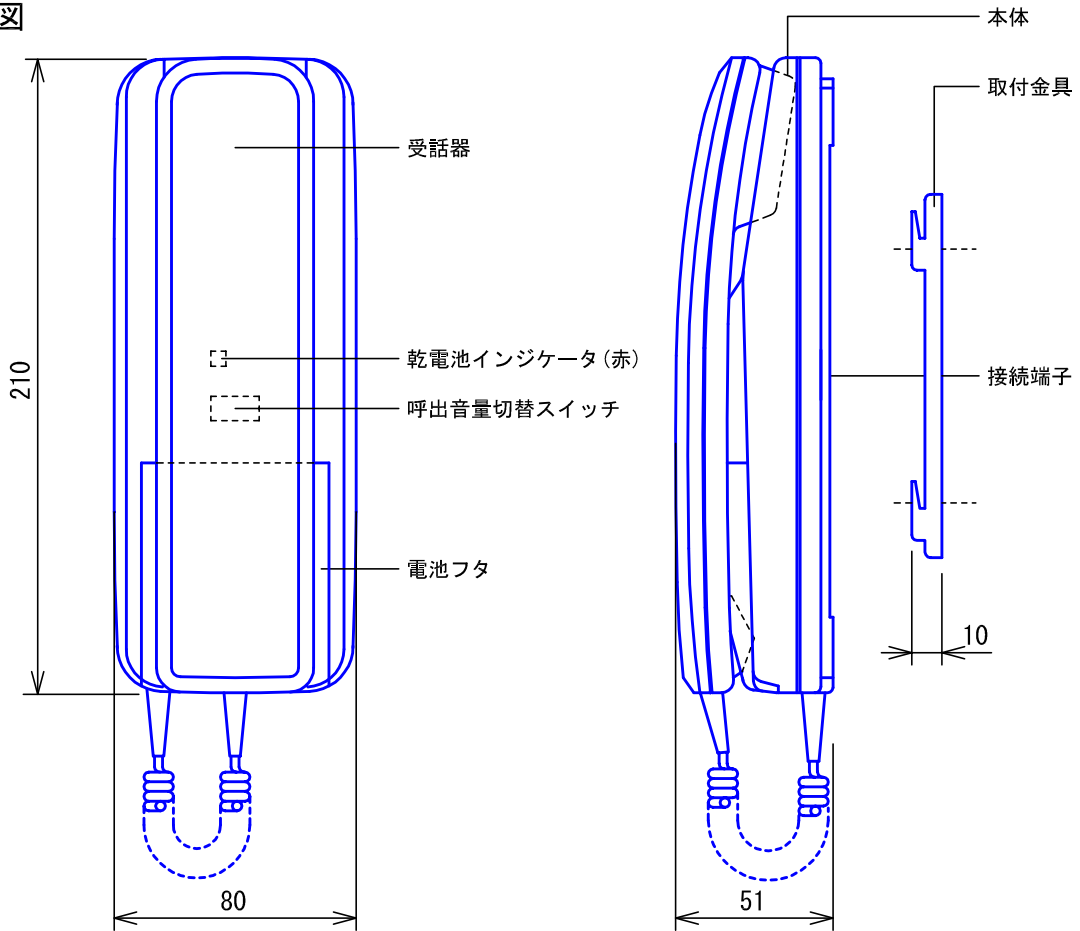

■外観図

●取付寸法

■接続図

■制約事項

- 接続できる玄関子機はTC-DCのみ。
- 卓上での使用はできない。

■機能一覧

- 玄関子機からの呼出/通話
- 乾電池インジケータによる電池残量表示 (電池切れ時、消灯)

■設定項目

- 呼出音量の調節 (3段階) ……呼出音量切替スイッチ (小・中・大)

■仕様

電源電圧	DC6V 単3乾電池 (SUM-3) を4本 (市販品)	適合ボックス	JIS1個用スイッチボックス
通話方式	電話型同時通話方式	材質	HIPS樹脂
電池寿命	約1年 (呼出5秒・通話20秒で1日10回使用の場合)	質量	約300g (乾電池別)
玄関子機	1台	色調	エッグホワイト (5Y9/0.2 近似マンセル値)
呼出音	2点打電子チャイム音 (ピンポン)		
形状	壁取付型		

品名	親機	図名	外観図/仕様		単位	mm	作成	2005年11月7日
品番	TC-MH	図番	T36120-1-1	頁	1/1	改訂	2	アイホン株式会社