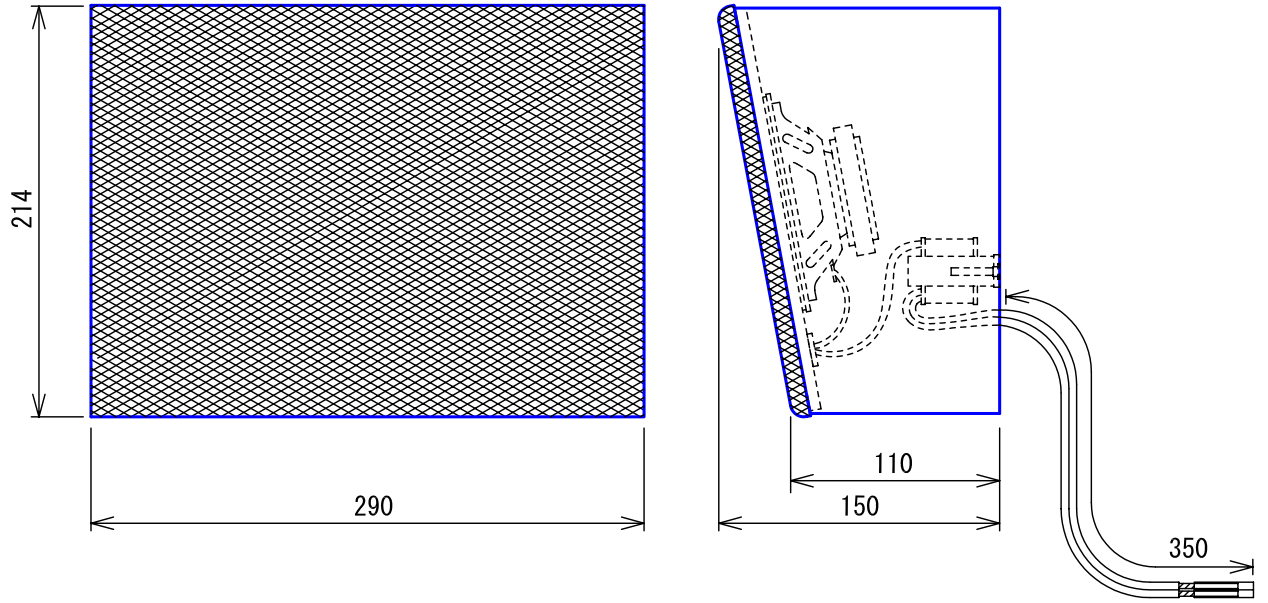

■外観図

●取付寸法

●回路図

■仕様

定格入力	3W	質量	2.3kg
定格インピーダンス	3.3kΩ (3W) 5kΩ (2W) 10kΩ (1W)	色調	キャビネット: アイボリー バッフル: グレー
出力音圧レベル	91dB (1m1Wにて)		
再生周波数帯域	150Hz~12kHz (偏差20dB以内)		
使用スピーカー及びボイス コイルインピーダンス	φ16cmダイナミックコーンスピーカー 8Ω		
形状	壁取付型		
材質	キャビネット:木製、バッフル:ジャージネット張		

品名	ボックス型スピーカー	図名	外観図/仕様		単位	mm	作成	2009年9月3日
品番	SP-33T	図番	S44493-1-1	頁	1/1	改訂	1	アイホン株式会社