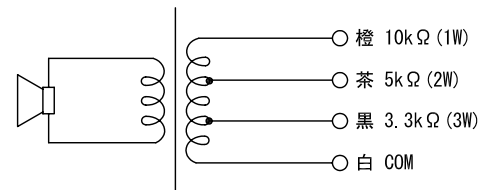

■外観図

●取付寸法

●回路図

■仕様

定格入力	3W	質量	2.3kg
定格インピーダンス	3.3kΩ (3W) 5kΩ (2W) 10kΩ (1W)	色調	キャビネット: アイボリー バッフル: グレー
出力音圧レベル	91dB (1m1Wにて)		
再生周波数帯域	150Hz~12kHz (偏差20dB以内)		
使用スピーカー及びボイス コイルインピーダンス	φ16cmダイナミックコーンスピーカー 8Ω		
形状	壁取付型		
材質	キャビネット:木製、バッフル:ジャージネット張		

品名	ボックス型スピーカー	図名	外観図/仕様		単位	mm	作成	2009年9月3日
品番	SP-33T	図番	S44493-1-1	頁	1/1	改訂	1	アイホン株式会社