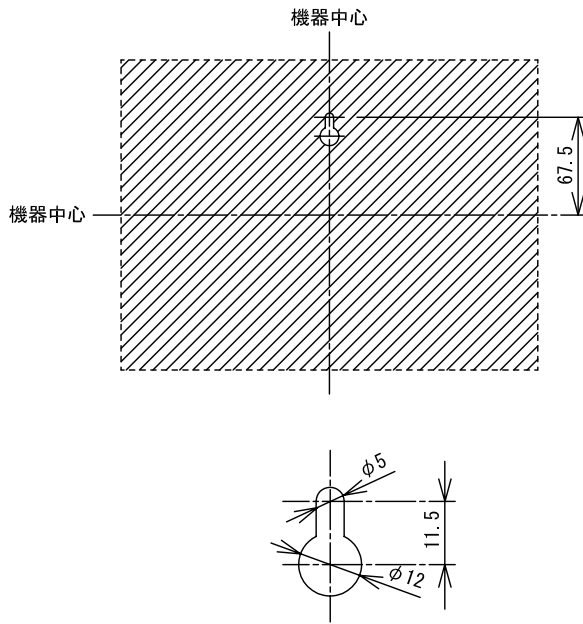

■外観図

●取付寸法

●回路図

■仕様

定格入力	3W	質量	2.3kg
定格インピーダンス	3.3kΩ (3W) 5kΩ (2W) 10kΩ (1W)	色調	キャビネット: アイボリー バッフル: グレー
出力音圧レベル	91dB (1m1Wにて)		
再生周波数帯域	150Hz~12kHz (偏差20dB以内)		
使用スピーカー及びボイス コイルインピーダンス	φ16cmダイナミックコーンスピーカー 8Ω		
形状	壁取付型		
材質	キャビネット:木製、バッフル:ジャージネット張		

品名	ボックス型スピーカー	図名	外観図/仕様		単位	mm	作成	2009年9月3日
品番	SP-33T	図番	S44493-1-1	頁	1/1	改訂	1	アイホン株式会社