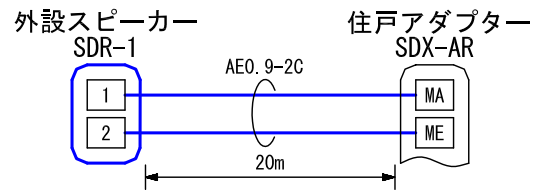

■ 外観図

● 取付寸法

()は開口寸法を示す

■ 接続図

■ 制約事項

- コーキング処理する場合は水抜き穴をふさがないこと

■ 機能一覧

- 親機通電時、通電表示灯点灯
- 警報発報時、警報音の鳴動

■ 仕様

電源電圧	住戸アダプターから供給	質量	約170g					
形状	壁取付型	色調	チョコレートブラウン					
適合ボックス	JIS1個用スイッチボックス	備考	防雨形(JIS C 0920保護等級3 相当)					
材質	自己消火性PC+PS樹脂		高齢者集合住宅システム用					
品名	外設スピーカー	図名	外観図/仕様/接続図/ 制約事項/機能一覧	単位	mm	作成	2010年3月29日	
品番	SDR-1	図番	S83018-1-1	頁	1/1	改訂	1	アイホン株式会社