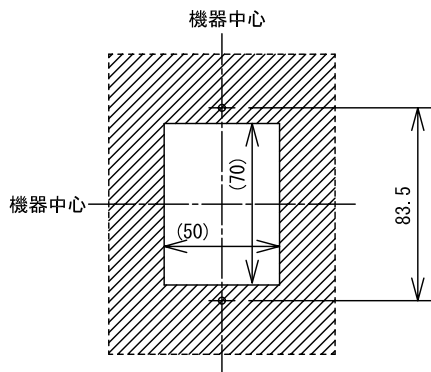

■ 外観図

● 取付寸法

()は開口寸法を示す

■ 接続図

■ 制約事項

- コーキング処理する場合は水抜き穴をふさがないこと

■ 機能一覧

- 親機通電時、通電表示灯点灯
- 警報発報時、警報音の鳴動

■ 仕様

電源電圧	住戸アダプターから供給	質量	約170g					
形状	壁取付型	色調	チョコレートブラウン					
適合ボックス	JIS1個用スイッチボックス	備考	防雨形(JIS C 0920保護等級3 相当)					
材質	自己消火性PC+PS樹脂		高齢者集合住宅システム用					
品名	外設スピーカー	図名	外観図/仕様/接続図/ 制約事項/機能一覧	単位	mm	作成	2010年3月29日	
品番	SDR-1	図番	S83018-1-1	頁	1/1	改訂	1	アイホン株式会社