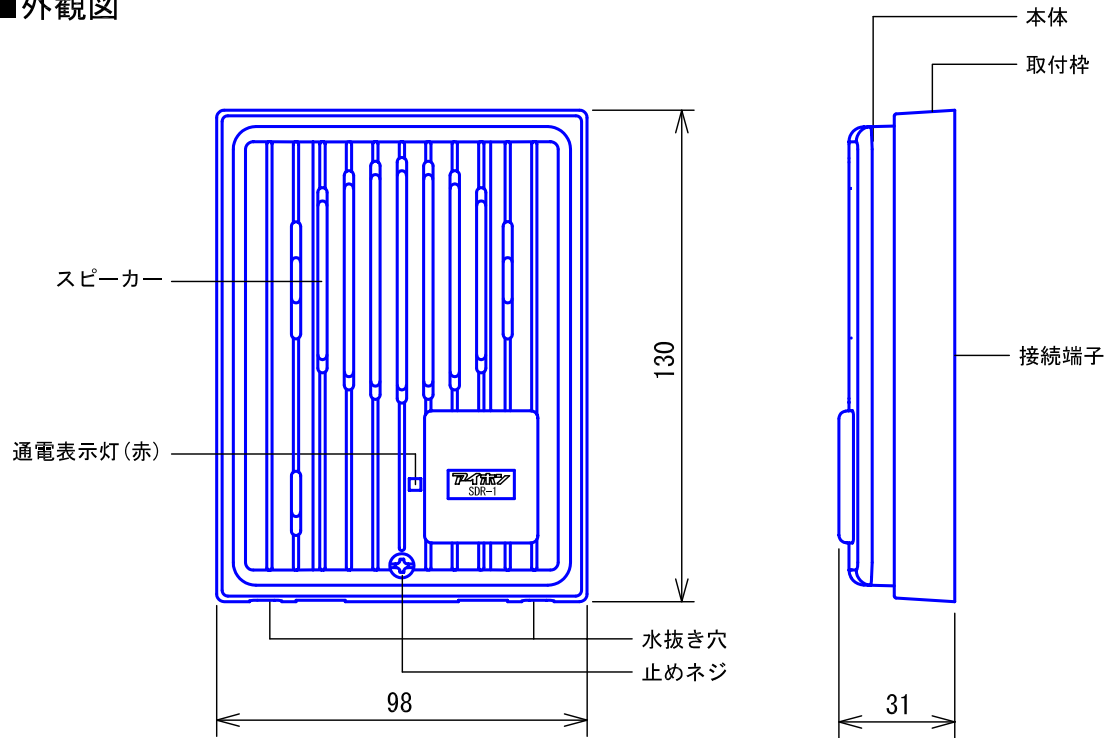

■ 外観図

● 取付寸法

()は開口寸法を示す

■ 接続図

■ 制約事項

- コーキング処理する場合は水抜き穴をふさがないこと

■ 機能一覧

- 親機通電時、通電表示灯点灯
- 警報発報時、警報音の鳴動

■ 仕様

電源電圧	住戸アダプターから供給	質量	約170g					
形状	壁取付型	色調	チョコレートブラウン					
適合ボックス	JIS1個用スイッチボックス	備考	防雨形(JIS C 0920保護等級3 相当)					
材質	自己消火性PC+PS樹脂		高齢者集合住宅システム用					
品名	外設スピーカー	図名	外観図/仕様/接続図/ 制約事項/機能一覧	単位	mm	作成	2010年3月29日	
品番	SDR-1	図番	S83018-1-1	頁	1/1	改訂	1	アイホン株式会社