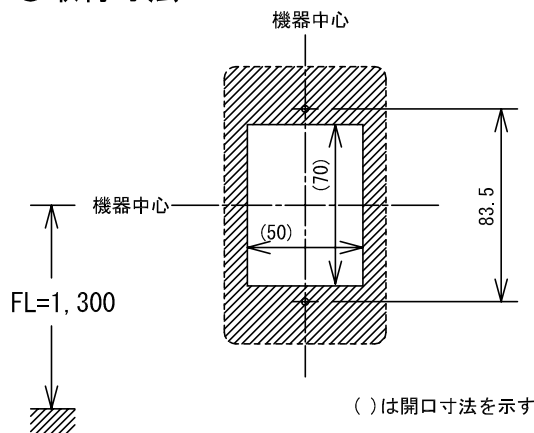

■外観図

●取付寸法

■接続図

■仕様

電源電圧	住戸アダプターから供給		
形状	壁埋込形		
適合ボックス	JIS1個用スイッチボックス		
材質	ABS樹脂		
質量	約125g		
色調	パネル：エッグホワイト ボタン：ソーダグリーン		
備考	非防水型		

品名	在室ボタン	図名	外観図/仕様/接続図	単位	mm	作成	2002年3月13日
品番	SCW-6	図番	S02244-1-1	頁	1/1	改訂	1