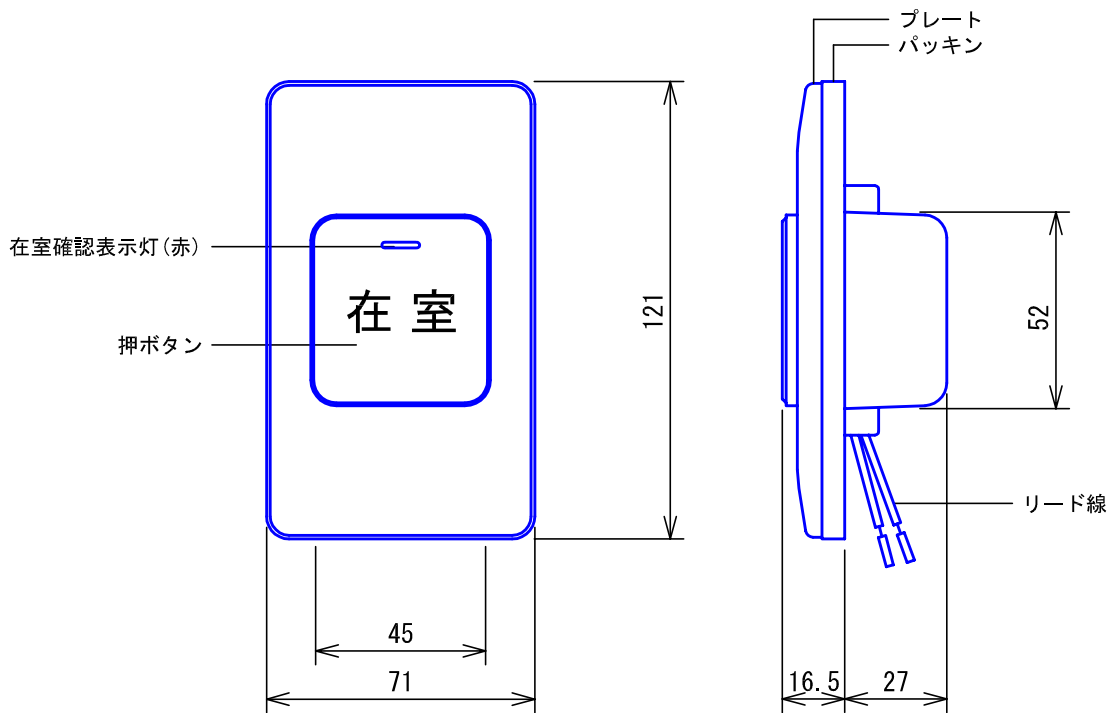

■外観図

●取付寸法

■接続図

■仕様

電源電圧	住戸アダプターから供給		
形状	壁埋込形		
適合ボックス	JIS1個用スイッチボックス		
材質	ABS樹脂		
質量	約125g		
色調	パネル：エッグホワイト ボタン：ソーダグリーン		
備考	非防水型		

品名	在室ボタン	図名	外観図/仕様/接続図	単位	mm	作成	2002年3月13日
品番	SCW-6	図番	S02244-1-1	頁	1/1	改訂	1