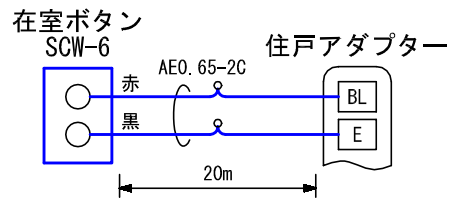

■外観図

●取付寸法

■接続図

■仕様

電源電圧	住戸アダプターから供給		
形状	壁埋込形		
適合ボックス	JIS1個用スイッチボックス		
材質	ABS樹脂		
質量	約125g		
色調	パネル：エッグホワイト ボタン：ソーダグリーン		
備考	非防水型		

品名	在室ボタン	図名	外観図/仕様/接続図	単位	mm	作成	2002年3月13日
品番	SCW-6	図番	S02244-1-1	頁	1/1	改訂	1