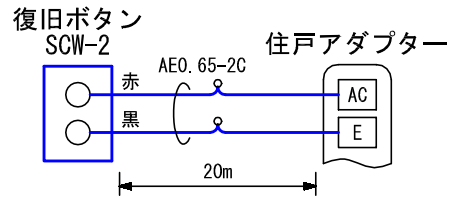

■外観図

●取付寸法

■接続図

■仕様

電源電圧	住戸アダプターから供給		
形状	壁埋込形		
適合ボックス	JIS1個用スイッチボックス		
材質	ABS樹脂		
質量	約125g		
色調	エッグホワイト		
備考	非防水型		

品名	復旧ボタン	図名	外観図/仕様/接続図	単位	mm	作成	2002年3月13日
品番	SCW-2	図番	S02222-1-1	頁	1/1	改訂	1

アイホン株式会社