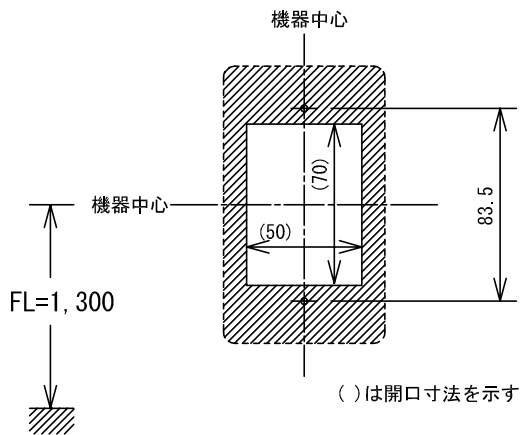

■外観図

●取付寸法

■接続図

■仕様

電源電圧	住戸アダプターから供給		
形状	壁埋込形		
適合ボックス	JIS1個用スイッチボックス		
材質	ABS樹脂		
質量	約125g		
色調	エッグホワイト		
備考	非防水型		

品名	復旧ボタン	図名	外観図/仕様/接続図	単位	mm	作成	2002年3月13日
品番	SCW-2	図番	S02222-1-1	頁	1/1	改訂	1

アイホン株式会社