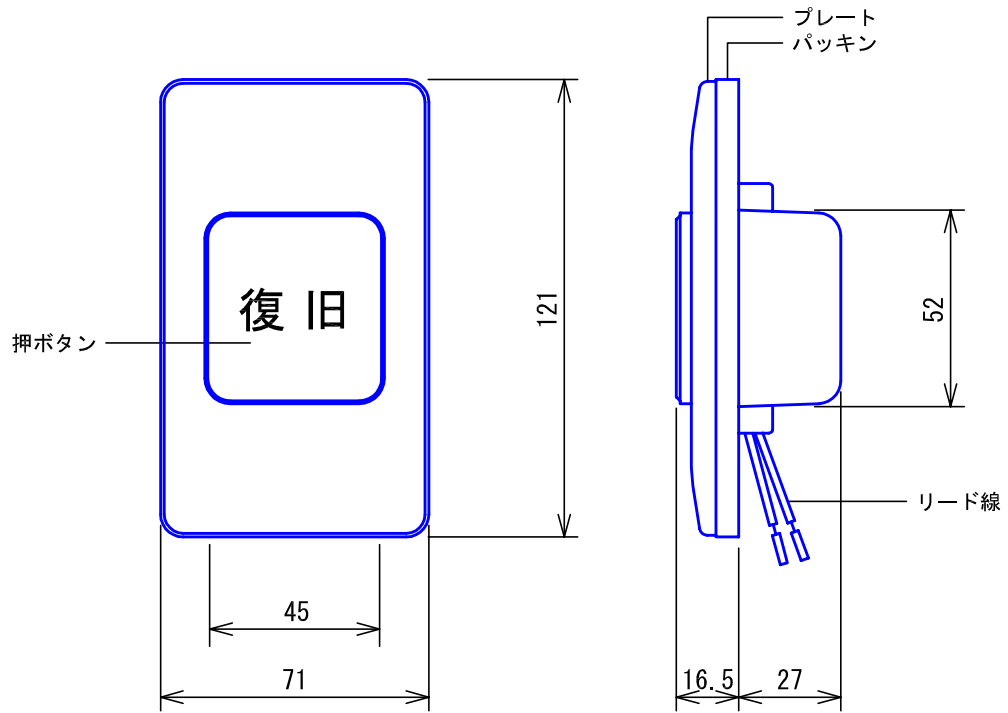

■外観図

●取付寸法

■接続図

■仕様

電源電圧	住戸アダプターから供給		
形状	壁埋込形		
適合ボックス	JIS1個用スイッチボックス		
材質	ABS樹脂		
質量	約125g		
色調	エッグホワイト		
備考	非防水型		

品名	復旧ボタン	図名	外観図/仕様/接続図	単位	mm	作成	2002年3月13日
品番	SCW-2	図番	S02222-1-1	頁	1/1	改訂	1

アイホン株式会社