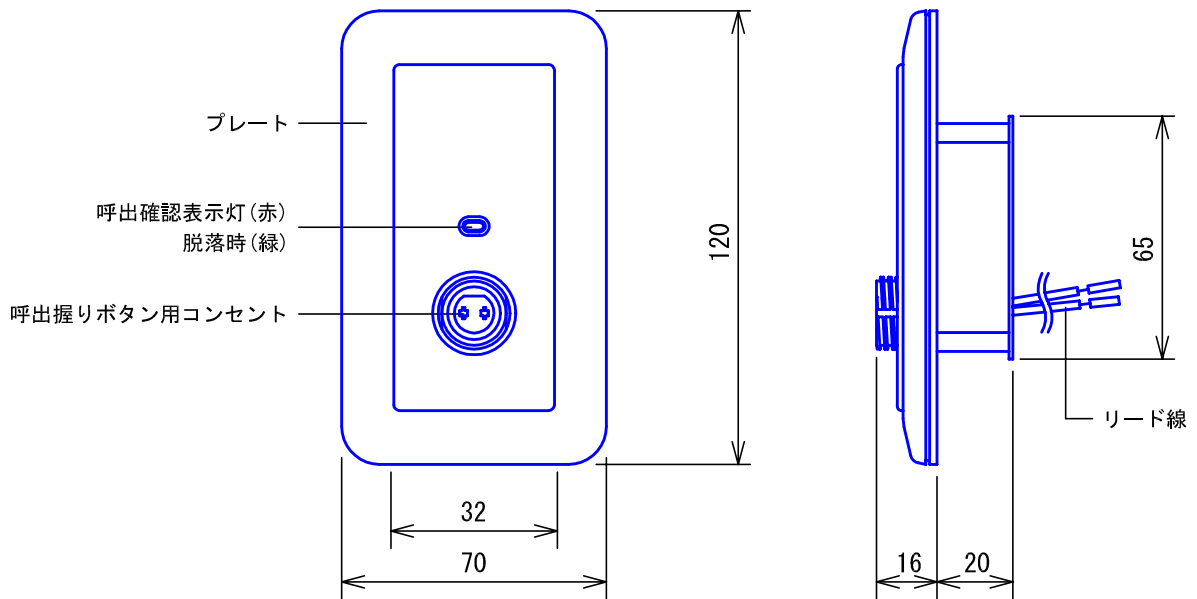

■外観図

●取付寸法

■接続図

■仕様

電源電圧	住戸アダプターから供給	色調	エッグホワイト(5Y9/0.2 近似マンセル値)
形状	壁埋込形	備考	呼出握りボタン (UAシリーズ) が必要
適合ボックス	JIS1個用スイッチボックス		非防水型
材質	ABS樹脂		ニューコスモシリーズワイド21スイッチプレート
質量	約100g		

品名	コンセントプレート	図名	外観図/仕様/接続図	単位	mm	作成	2003年11月5日
品番	SCW-1N	図番	S02288-1-1	頁	1/1	改訂	2