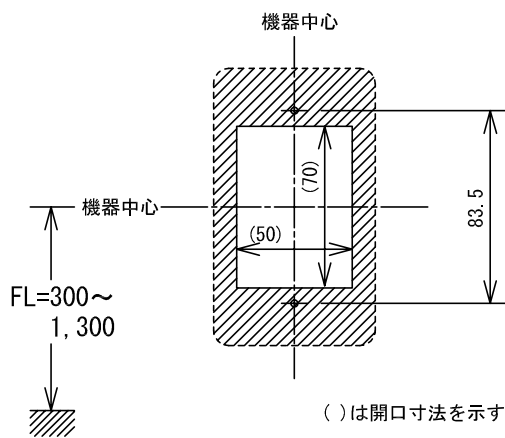

■外観図

●取付寸法

■接続図

■仕様

電源電圧	住戸アダプターから供給	色調	エッグホワイト(5Y9/0.2 近似マンセル値)
形状	壁埋込形	備考	呼出握りボタン (UAシリーズ) が必要
適合ボックス	JIS1個用スイッチボックス		非防水型
材質	ABS樹脂		ニューコスモシリーズワイド21スイッチプレート
質量	約100g		

品名	コンセントプレート	図名	外観図/仕様/接続図	単位	mm	作成	2003年11月5日
品番	SCW-1N	図番	S02288-1-1	頁	1/1	改訂	2