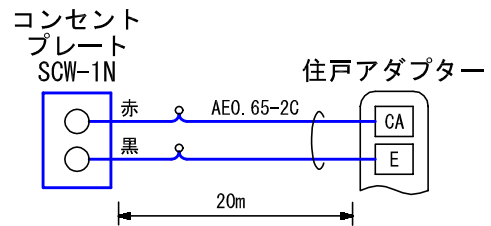

■外観図

●取付寸法

■接続図

■仕様

電源電圧	住戸アダプターから供給	色調	エッグホワイト(5Y9/0.2 近似マンセル値)
形状	壁埋込形	備考	呼出握りボタン (UAシリーズ) が必要
適合ボックス	JIS1個用スイッチボックス		非防水型
材質	ABS樹脂		ニューコスモシリーズワイド21スイッチプレート
質量	約100g		

品名	コンセントプレート	図名	外観図/仕様/接続図	単位	mm	作成	2003年11月5日
品番	SCW-1N	図番	S02288-1-1	頁	1/1	改訂	2