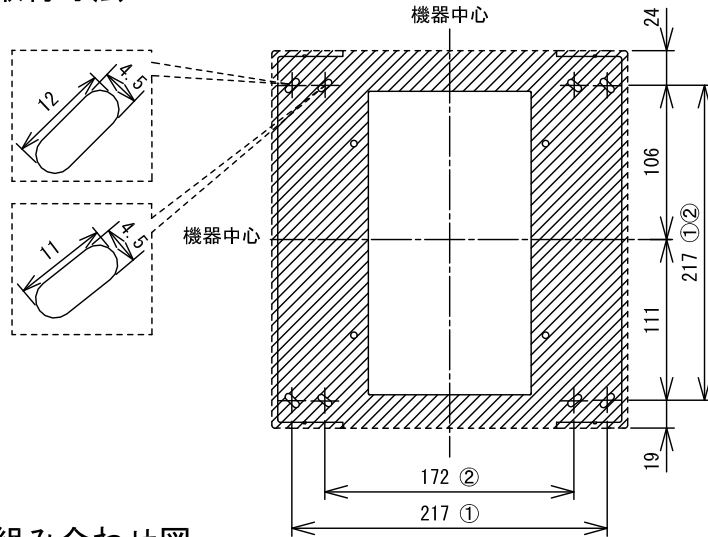

■ 外観図

● 取付寸法

取付穴	取付ピッチ(縦×横)
①	217×217
②	217×172

※既設の埋込ボックスに応じた取付ピッチを使用すること。

● 組み合わせ図

図は住宅情報盤 (VJK-RMA)

住宅情報盤

住宅情報盤(受話器付)

※. 受話器とプレートに約12mmの差が生じる

■ 仕様

材質	自己消火性PC+ABS樹脂	備考	VJ(K)-RM「」、VJ(K)-RMV「」、VH(K)-RMC-「」、VH(K)-RMD-「」、QH(K)-RMC-R(S) 専用品
質量	約230g		
色調	スノーホワイト(5Y9.3/0.1 近似マンセル値)		

品名	リニューアル用プレート	図名	外観図/仕様		単位	mm	作成	2016年12月28日
品番	RP-245260-N0	図番	R28181-1-1	頁	1/1	改訂	1	<b>アイホン株式会社</b>