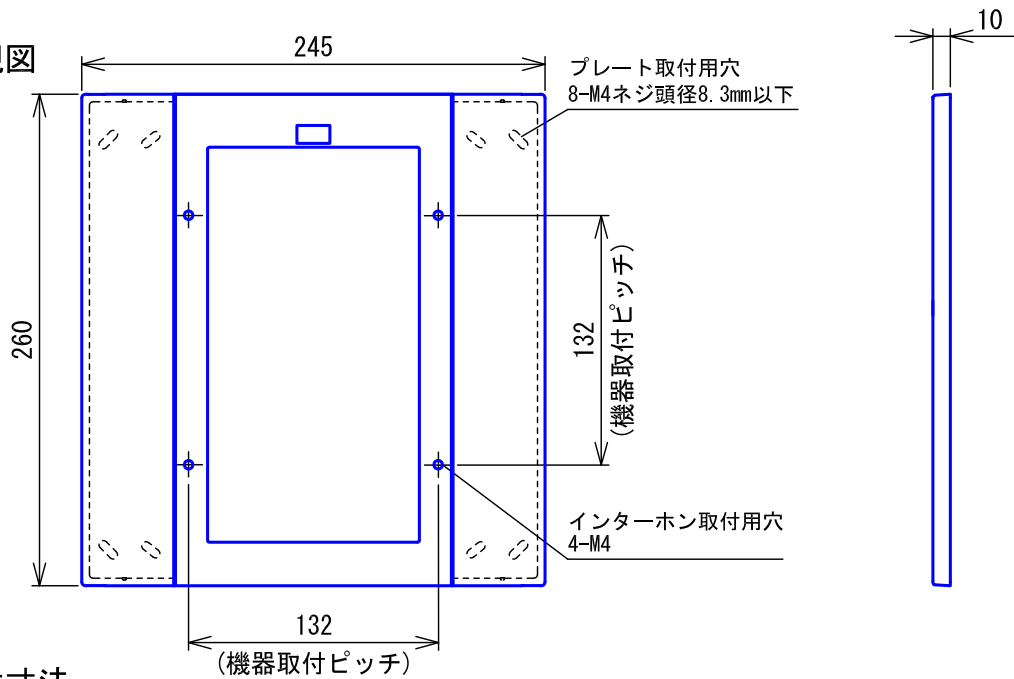

■ 外観図

● 取付寸法

取付穴	取付ピッチ(縦×横)
①	217×217
②	217×172

※既設の埋込ボックスに応じた取付ピッチを使用すること。

● 組み合わせ図

図は住宅情報盤 (VJK-RMA)

住宅情報盤

住宅情報盤(受話器付)

※. 受話器とプレートに約12mmの差が生じる

■ 仕様

材質	自己消火性PC+ABS樹脂	備考	VJ(K)-RM「」、VJ(K)-RMV「」、VH(K)-RMC-「」、VH(K)-RMD-「」、QH(K)-RMC-R(S) 専用品
質量	約230g		
色調	スノーホワイト(5Y9.3/0.1 近似マンセル値)		

品名	リニューアル用プレート	図名	外観図/仕様		単位	mm	作成	2016年12月28日
品番	RP-245260-N0	図番	R28181-1-1	頁	1/1	改訂	1	<b>アイホン株式会社</b>