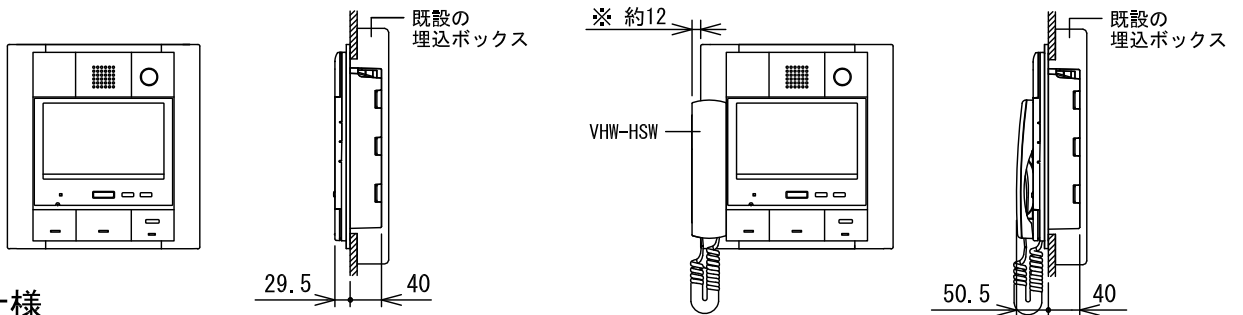

■ 外観図

● 取付寸法

取付穴	取付ピッチ(縦×横)
①	217×217
②	217×172

※既設の埋込ボックスに応じた取付ピッチを使用すること。

● 組み合わせ図

図は住宅情報盤 (VJK-RMA)

住宅情報盤

住宅情報盤(受話器付)

※. 受話器とプレートに約12mmの差が生じる

■ 仕様

材質	自己消火性PC+ABS樹脂	備考	VJ(K)-RM「」、VJ(K)-RMV「」、VH(K)-RMC-「」、VH(K)-RMD-「」、QH(K)-RMC-R(S) 専用品
質量	約230g		
色調	スノーホワイト(5Y9.3/0.1 近似マンセル値)		

品名	リニューアル用プレート	図名	外観図/仕様		単位	mm	作成	2016年12月28日
品番	RP-245260-N0	図番	R28181-1-1	頁	1/1	改訂	1	<b>アイホン株式会社</b>