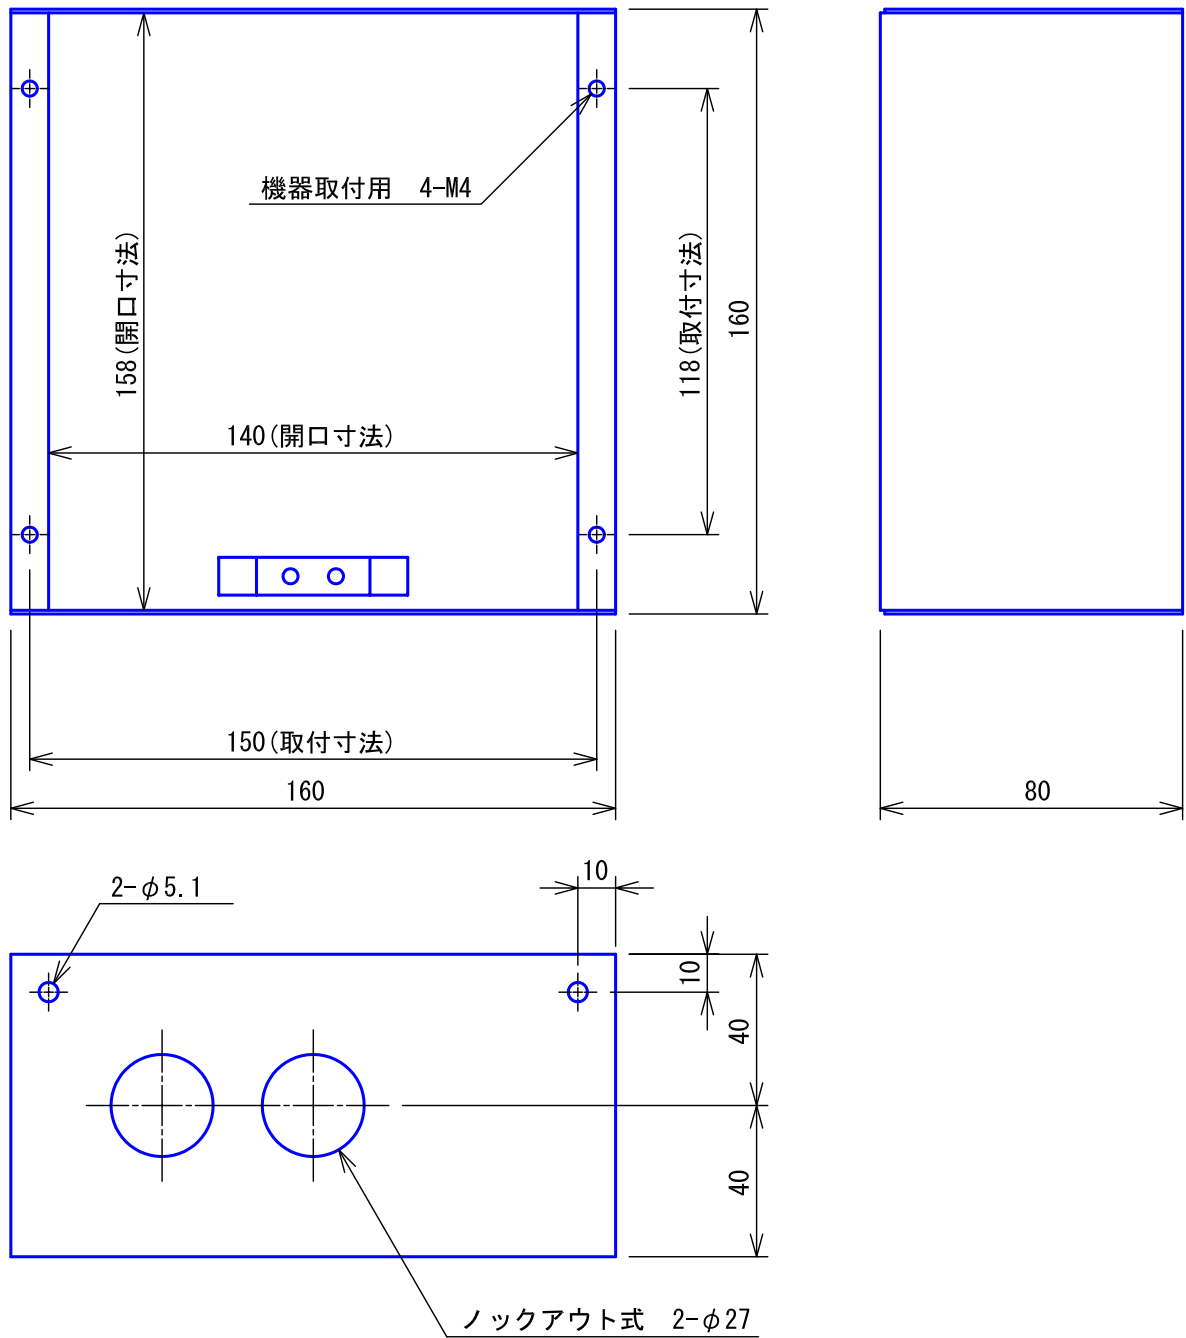

■外観図

■仕様

材質	SPCC t1.2	備考	集合玄関機10キ一部専用品					
質量	約1.8kg							
色調	黒電着塗装							
品名	埋込ボックス	図名	外観図/仕様		単位	mm	作成	2005年3月15日
品番	RM-BOX	図番	RZ21739-1-1	頁	1/1	改訂	2	アイホン株式会社