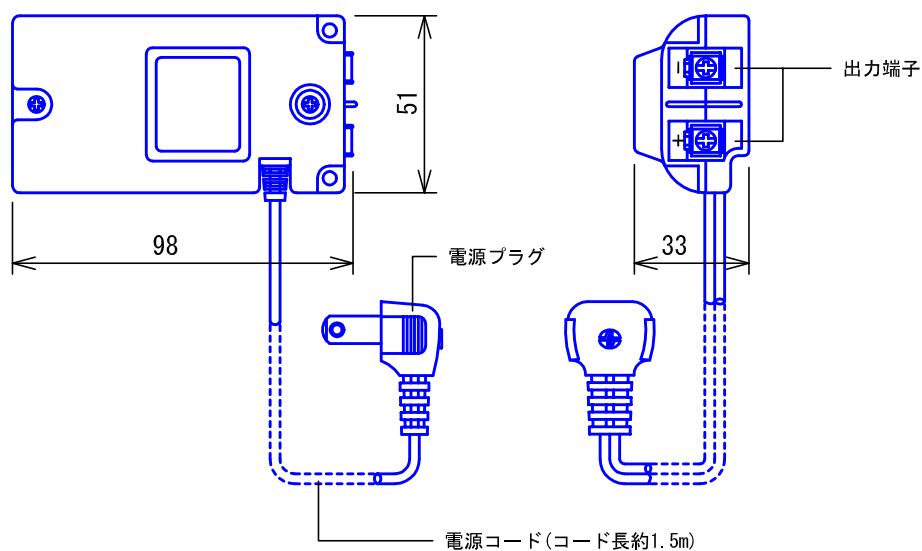

## ■ 外観図

## ■ 仕様

電源電圧	AC100V 50/60Hz							
入力容量	2.9VA							
出力電圧	DC6V							
出力電流	DC200mA							
形状	カセット式							
材質	樹脂							
色調	パールホワイト							
質量	約200g							
品名	電源アダプター	図名	外観図／仕様		単位	mm	作成	2001年12月11日
品番	PS-6A	図番	P60233-1-1	頁	1/1	改訂	1	<b>アイホン株式会社</b>