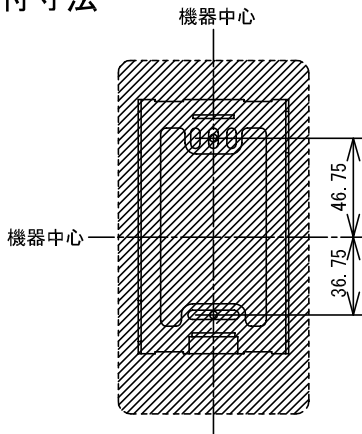

■外観図

●取付寸法

■制約事項

- アイホン社製インターホン専用電源のため、他の用途には使用しないこと。

■仕様

電源電圧	AC100V 50/60Hz	備考	電気用品安全法認証品
入力容量	100VA		
定格出力	DC24V		
定格出力電流	2A		
形状	据置・壁取付両用		
材質	難燃性樹脂		
質量	約510g		
色調	ブラック		
品名	電源アダプター	図名	外観図/仕様/制約事項
品番	PS-2420A	図番	P60813-1-1
		単位	mm
		作成	2003年2月20日
		改訂	2
		頁	1/1
			アイホン株式会社