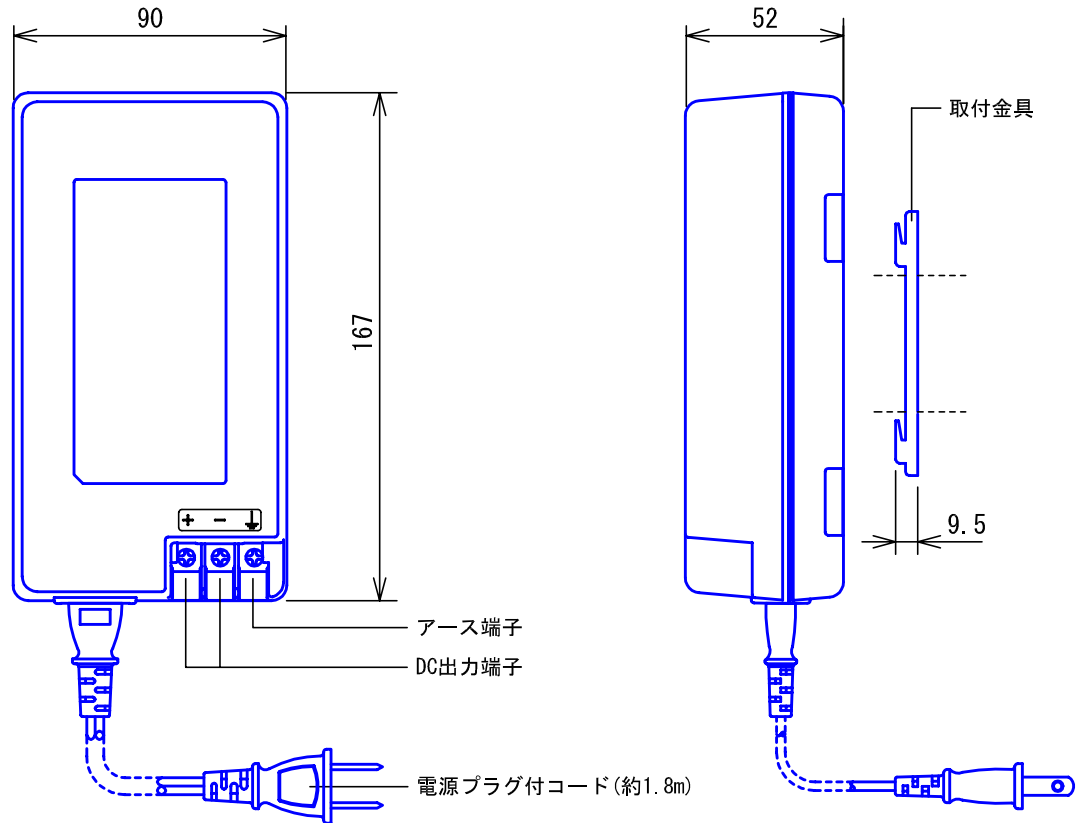

■外観図

●取付寸法

■制約事項

- アイホン社製インターホン専用電源のため、他の用途には使用しないこと。

■仕様

電源電圧	AC100V 50/60Hz	備考	電気用品安全法認証品
入力容量	100VA		
定格出力	DC24V		
定格出力電流	2A		
形状	据置・壁取付両用		
材質	難燃性樹脂		
質量	約510g		
色調	ブラック		
品名	電源アダプター	図名	外観図/仕様/制約事項
品番	PS-2420A	図番	P60813-1-1
		単位	mm
		作成	2003年2月20日
		改訂	2
		頁	1/1
			アイホン株式会社