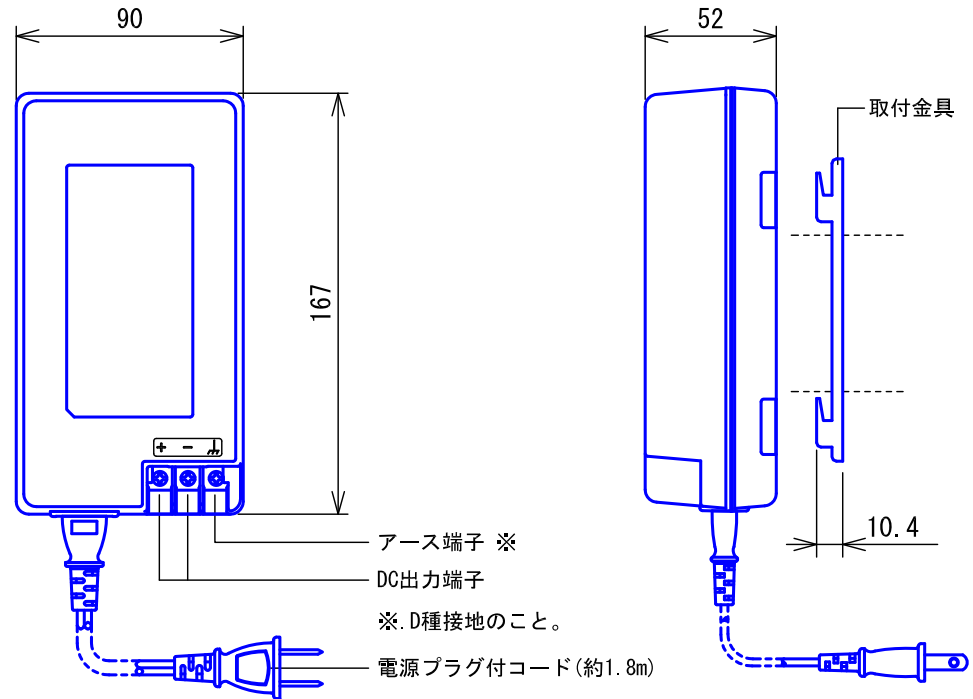

## ■ 外観図

## ● 取付寸法

## ■ 仕様

電源電圧	AC100V 50/60Hz	形状	据置・壁取付両用型					
入力容量	21VA	材質	難燃性樹脂					
出力電圧	DC12V	質量	約310g(電源コードを除く)					
出力電流	0.8A	色調	ブラック(N1 近似マンセル値)					
使用周囲温度	0~40℃	備考	電気用品安全法認証品					
品名	電源アダプター	図名	外観図/制約事項/仕様	単位	mm	作成	2018年4月13日	
品番	PS-1208A	図番	P61601-1-1	頁	1/1	改訂	1	<b>アイホン株式会社</b>