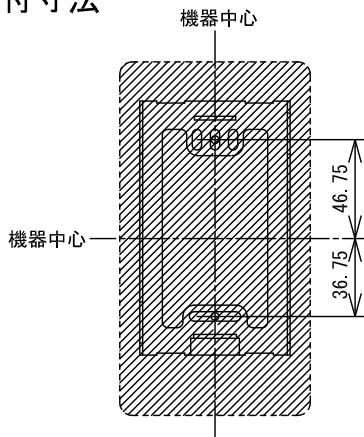

## ■ 外観図

## ● 取付寸法

## ■ 仕様

電源電圧	AC100V 50/60Hz	形状	据置・壁取付両用型					
入力容量	21VA	材質	難燃性樹脂					
出力電圧	DC12V	質量	約310g(電源コードを除く)					
出力電流	0.8A	色調	ブラック(N1 近似マンセル値)					
使用周囲温度	0~40℃	備考	電気用品安全法認証品					
品名	電源アダプター	図名	外観図/制約事項/仕様	単位	mm	作成	2018年4月13日	
品番	PS-1208A	図番	P61601-1-1	頁	1/1	改訂	1	<b>アイホン株式会社</b>