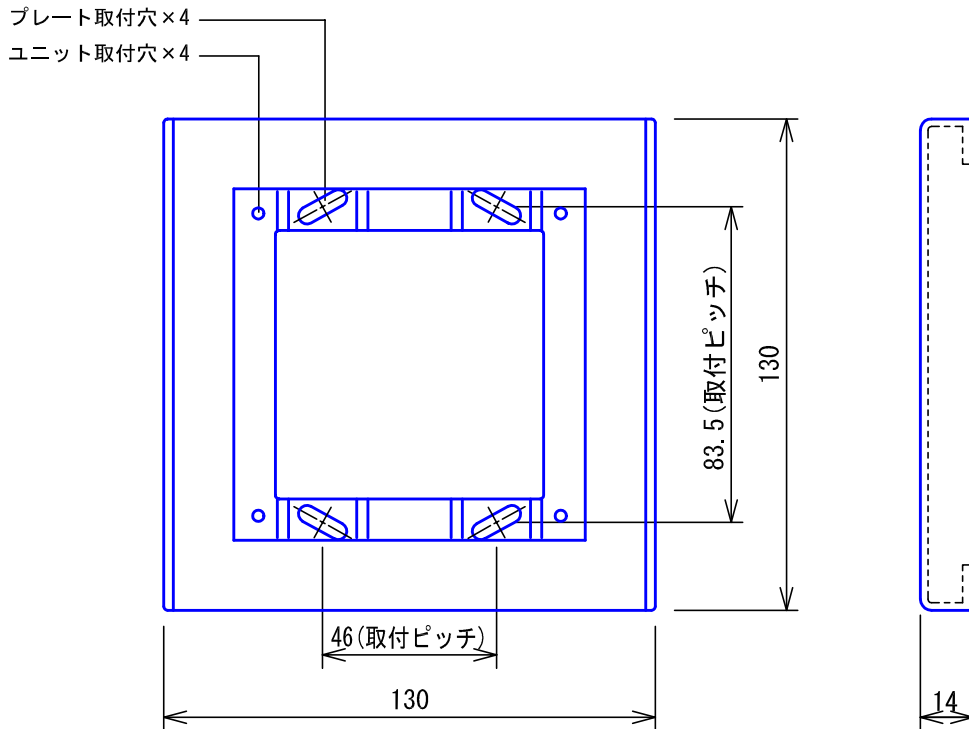

## ■外観図

## ●取付寸法

## ■仕様

|        |                       |  |  |
|--------|-----------------------|--|--|
| 適合ボックス | JIS2個用スイッチボックス        |  |  |
| 形状     | 壁取付形                  |  |  |
| 材質     | アルミ(アルマイト処理)          |  |  |
| 質量     | 約180g                 |  |  |
| 色調     | 黒色                    |  |  |
| 備考     | 玄関子機ユニットPP-1F, PP-QF用 |  |  |
|        |                       |  |  |