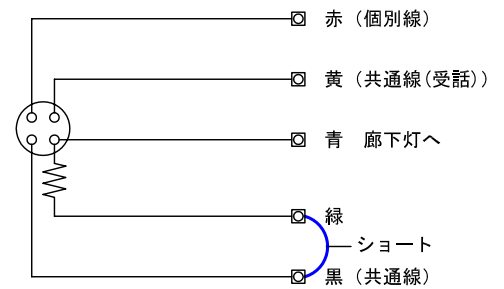

■外観図

●取付寸法

●回路図

- 廊下灯を設置する場合は緑ショートをカットすること。(緑は使用しない)

■仕様

形状	壁埋込型	質量	約90g
適合ボックス	JIS2個用スイッチボックス	色調	モダンホワイト
材質	ABS樹脂		
品名	ハンド形子機用コンセント	図名	外観図/仕様
品番	NR-HC27	図番	N72520-1-1
		単位	mm
		作成	2010年6月22日
		改訂	2
		頁	1/1
		改訂	2
		作成	アイホン株式会社