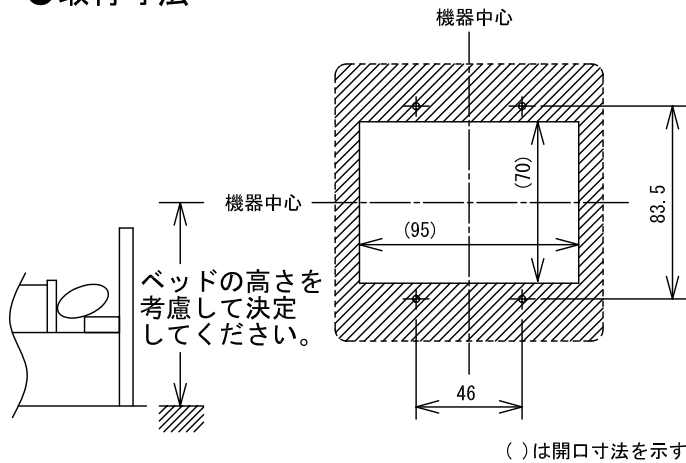

■外観図

●取付寸法

●回路図

- 廊下灯を設置する場合は緑ショートをカットすること。(緑は使用しない)

■仕様

形状	壁埋込型	質量	約90g
適合ボックス	JIS2個用スイッチボックス	色調	モダンホワイト
材質	ABS樹脂		
品名	ハンド形子機用コンセント	図名	外観図/仕様
品番	NR-HC27	図番	N72520-1-1
		単位	mm
		作成	2010年6月22日
		改訂	2
		頁	1/1
		改訂	2
		作成	アイホン株式会社