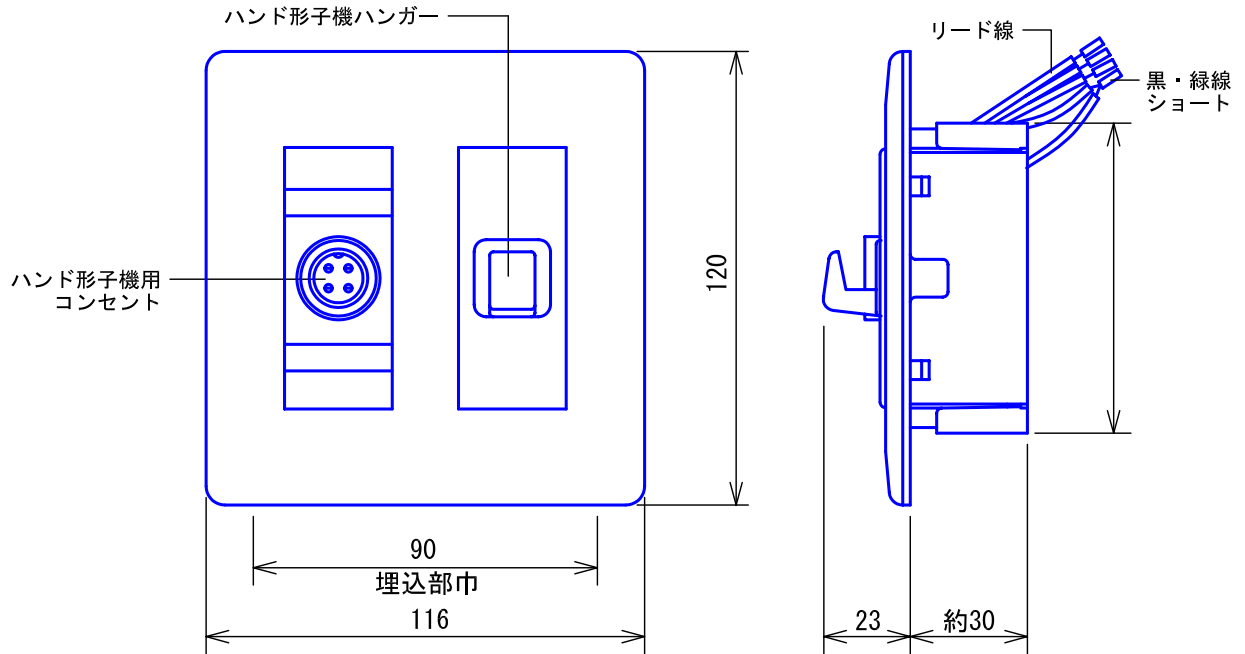

■外観図

●取付寸法

●回路図

- 廊下灯を設置する場合は緑ショートをカットすること。(緑は使用しない)

■仕様

形状	壁埋込型	質量	約90g
適合ボックス	JIS2個用スイッチボックス	色調	モダンホワイト
材質	ABS樹脂		
品名	ハンド形子機用コンセント	図名	外観図/仕様
品番	NR-HC27	図番	N72520-1-1
		単位	mm
		作成	2010年6月22日
		改訂	2
		頁	1/1
		改訂	2
		作成	アイホン株式会社