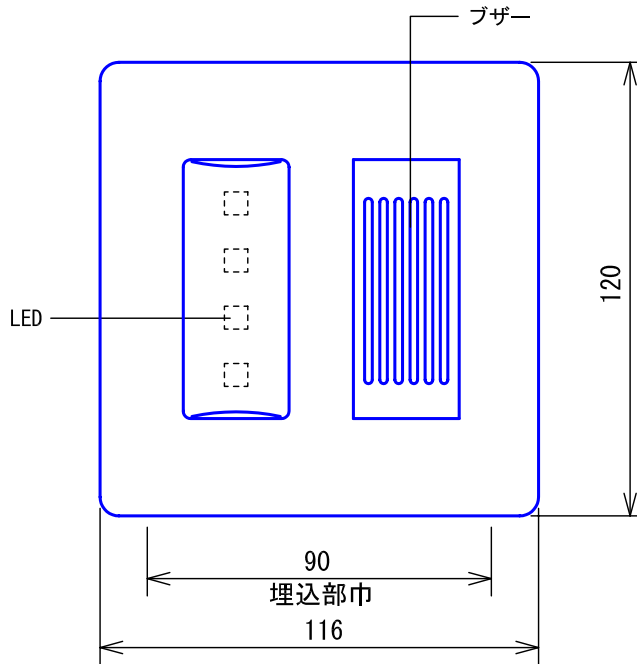

■外観図

()は参考

●取付寸法

●回路図

■仕様

消費電流	待受時5mA 最大40mA	質量	約110g
ブザー音量	60dB (ピー)	色調	モダンホワイト(5Y8.3/1 近似マンセル値) ランプカバー：乳白色
適合ボックス	JIS2個用スイッチボックス		
形状	壁埋込型		
材質	ABS樹脂		

品名	ブザー付廊下灯	図名	外観図/仕様		単位	mm	作成	2012年7月2日
品番	NR-BZLA27L/A	図番	NZ14451-1-1	頁	1/1	改訂	1	アイホン株式会社