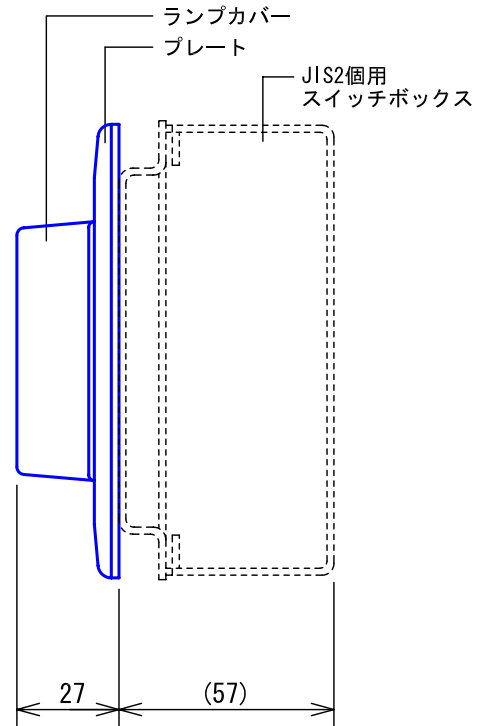

■外観図

()は参考

●取付寸法

●回路図

■仕様

消費電流	待受時5mA 最大40mA	質量	約110g
ブザー音量	60dB (ピー)	色調	モダンホワイト(5Y8.3/1 近似マンセル値) ランプカバー：乳白色
適合ボックス	JIS2個用スイッチボックス		
形状	壁埋込型		
材質	ABS樹脂		

品名	ブザー付廊下灯	図名	外観図/仕様		単位	mm	作成	2012年7月2日
品番	NR-BZLA27L/A	図番	NZ14451-1-1	頁	1/1	改訂	1	アイホン株式会社