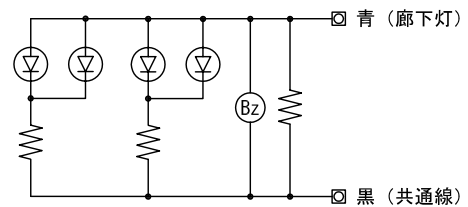

■外観図

()は参考

●取付寸法

●回路図

■仕様

消費電流	待受時5mA 最大40mA	質量	約110g
ブザー音量	60dB (ピー)	色調	モダンホワイト(5Y8.3/1 近似マンセル値) ランプカバー：乳白色
適合ボックス	JIS2個用スイッチボックス		
形状	壁埋込型		
材質	ABS樹脂		

品名	ブザー付廊下灯	図名	外観図/仕様		単位	mm	作成	2012年7月2日
品番	NR-BZLA27L/A	図番	NZ14451-1-1	頁	1/1	改訂	1	アイホン株式会社