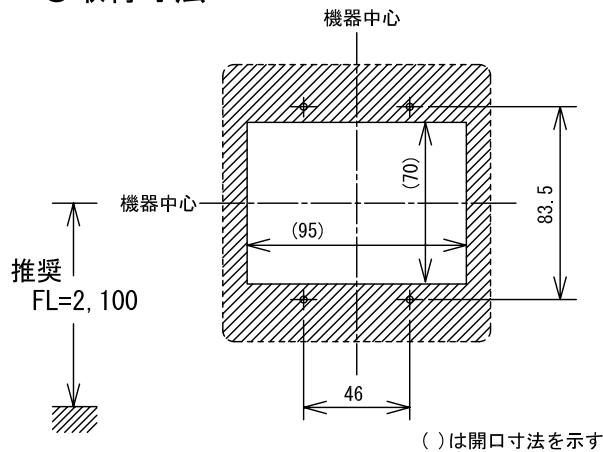

■外観図

()は参考

●取付寸法

●回路図

■仕様

消費電流	待受時5mA 最大40mA	質量	約110g
ブザー音量	60dB (ピー)	色調	モダンホワイト(5Y8.3/1 近似マンセル値) ランプカバー：乳白色
適合ボックス	JIS2個用スイッチボックス		
形状	壁埋込型		
材質	ABS樹脂		

品名	ブザー付廊下灯	図名	外観図/仕様		単位	mm	作成	2012年7月2日
品番	NR-BZLA27L/A	図番	NZ14451-1-1	頁	1/1	改訂	1	アイホン株式会社