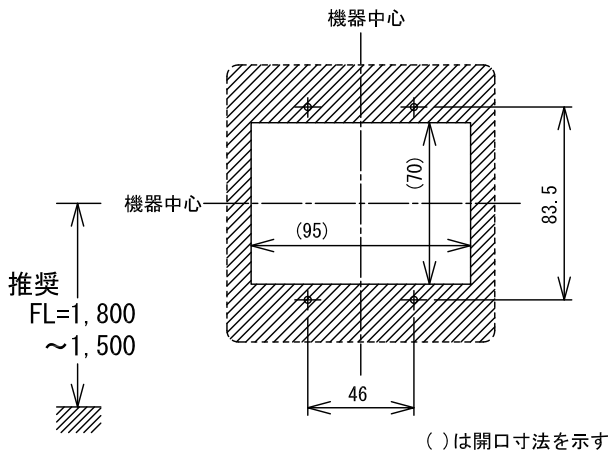

■ 外観図

● 取付寸法

■ 接続図

■ 制約事項

- 身体、機材等容易にふれられない高所などに設置すること。

■ 仕様

消費電流	親機より供給	質量	約150g
形状	壁埋込型	色調	プレート:モダンホワイト(5Y8.3/1 近似マンセル値)
適合ボックス	JIS2個用スイッチボックス		表示灯カバー:乳白色
材質	ABS樹脂	備考	非防水形
品名	復旧ボタン付廊下灯	図名	外観図/接続図/制約事項/仕様
品番	NR-92C27	図番	N76094-1-1
		頁	1/1
		改訂	2
		単位	mm
		作成	2017年9月15日
アイホン株式会社			