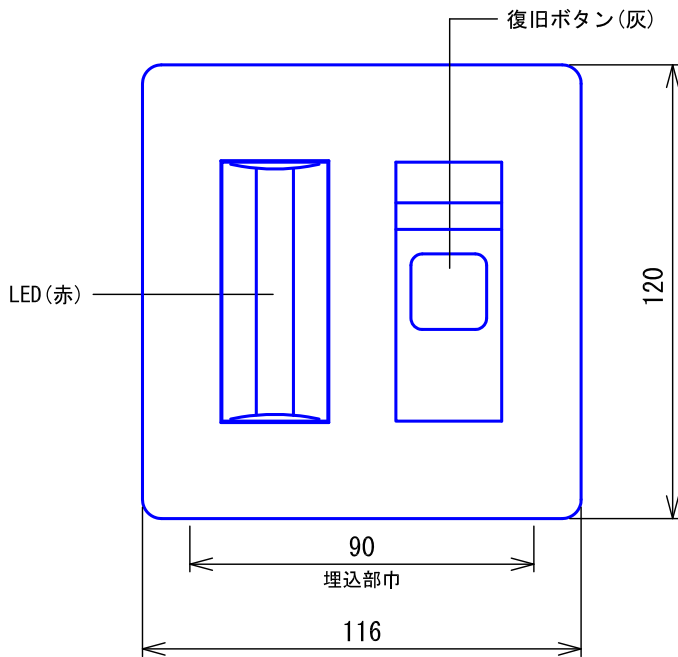

■ 外観図

● 取付寸法

■ 接続図

■ 制約事項

- 身体、機材等容易にふれられない高所などに設置すること。

■ 仕様

消費電流	親機より供給	質量	約150g
形状	壁埋込型	色調	プレート:モダンホワイト(5Y8.3/1 近似マンセル値)
適合ボックス	JIS2個用スイッチボックス		表示灯カバー:乳白色
材質	ABS樹脂	備考	非防水形
品名	復旧ボタン付廊下灯	図名	外観図/接続図/制約事項/仕様
品番	NR-92C27	図番	N76094-1-1
		頁	1/1
		改訂	2
		単位	mm
		作成	2017年9月15日
アイホン株式会社			