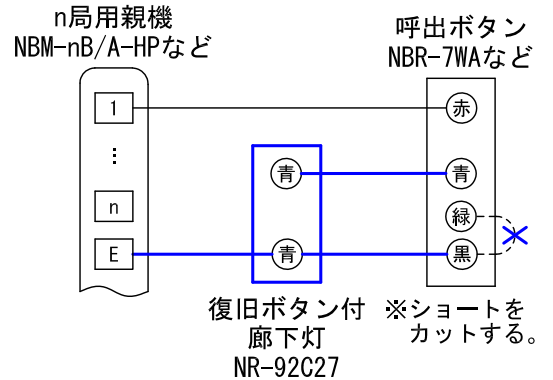

■ 外観図

● 取付寸法

■ 接続図

■ 制約事項

- 身体、機材等容易にふれられない高所などに設置すること。

■ 仕様

消費電流	親機より供給	質量	約150g
形状	壁埋込型	色調	プレート:モダンホワイト(5Y8.3/1 近似マンセル値)
適合ボックス	JIS2個用スイッチボックス		表示灯カバー:乳白色
材質	ABS樹脂	備考	非防水形
品名	復旧ボタン付廊下灯	図名	外観図/接続図/制約事項/仕様
品番	NR-92C27	図番	N76094-1-1
		頁	1/1
		改訂	2
		単位	mm
		作成	2017年9月15日
アイホン株式会社			