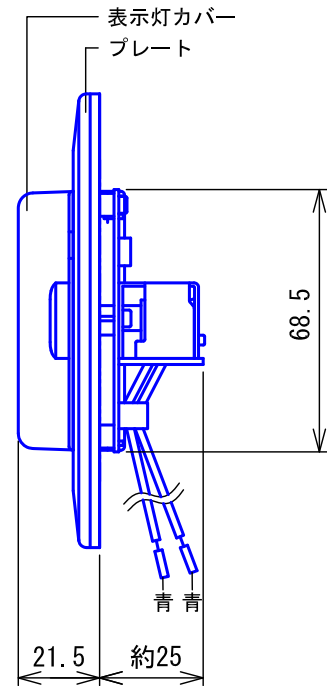

■ 外観図

● 取付寸法

■ 接続図

■ 制約事項

- 身体、機材等容易にふれられない高所などに設置すること。

■ 仕様

消費電流	親機より供給	質量	約150g
形状	壁埋込型	色調	プレート:モダンホワイト(5Y8.3/1 近似マンセル値)
適合ボックス	JIS2個用スイッチボックス		表示灯カバー:乳白色
材質	ABS樹脂	備考	非防水形
品名	復旧ボタン付廊下灯	図名	外観図/接続図/制約事項/仕様
品番	NR-92C27	図番	N76094-1-1
		頁	1/1
		改訂	2
		単位	mm
		作成	2017年9月15日
アイホン株式会社			