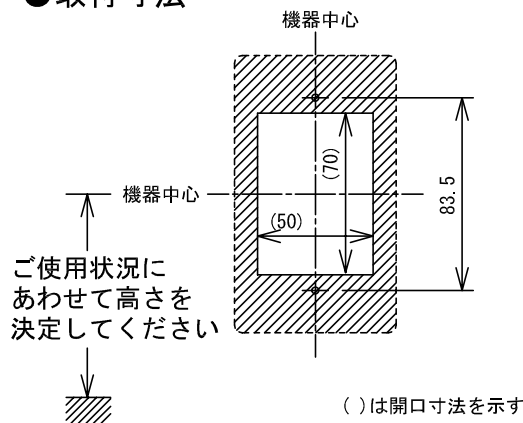

## ■外観図

## ●取付寸法

## ●回路図

- 廊下灯を設置する場合は緑ショートをカットすること。(緑は使用しない)