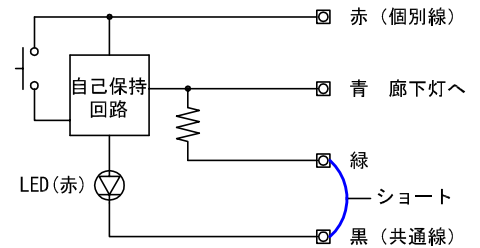

## ■外観図

## ●取付寸法

## ●回路図

- 廊下灯を設置する場合は緑ショートをカットすること。(緑は使用しない)