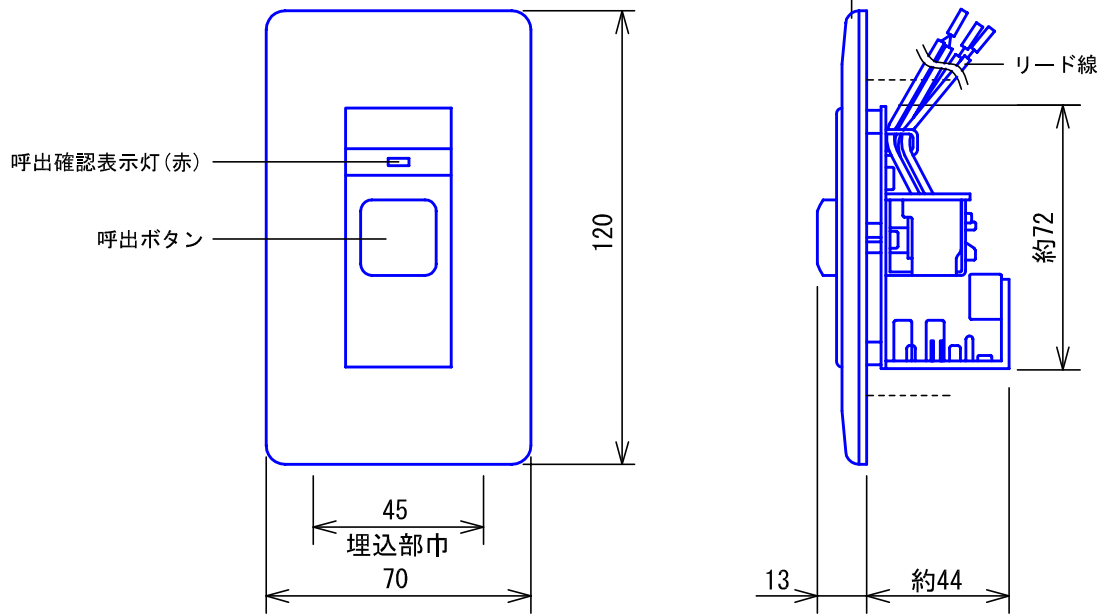

## ■外観図

## ●取付寸法

## ●回路図

- 廊下灯を設置する場合は緑ショートをカットすること。(緑は使用しない)

## ■仕様

消費電流	最大140mA	質量	約90g					
形状	壁埋込型	色調	モダンホワイト(5Y8.3/1 近似マンセル値)					
適合ボックス	JIS1個用スイッチボックス	備考	同時通話形ナースコールシステムに使用する					
材質	ABS樹脂							
品名	呼出ボタン	図名	外観図/仕様/機能一覧/制約事項	単位	mm	作成	2011年4月29日	
品番	NR-7BLA17	図番	NZ13092-1-1	頁	1/1	改訂	2	<b>アイホン株式会社</b>