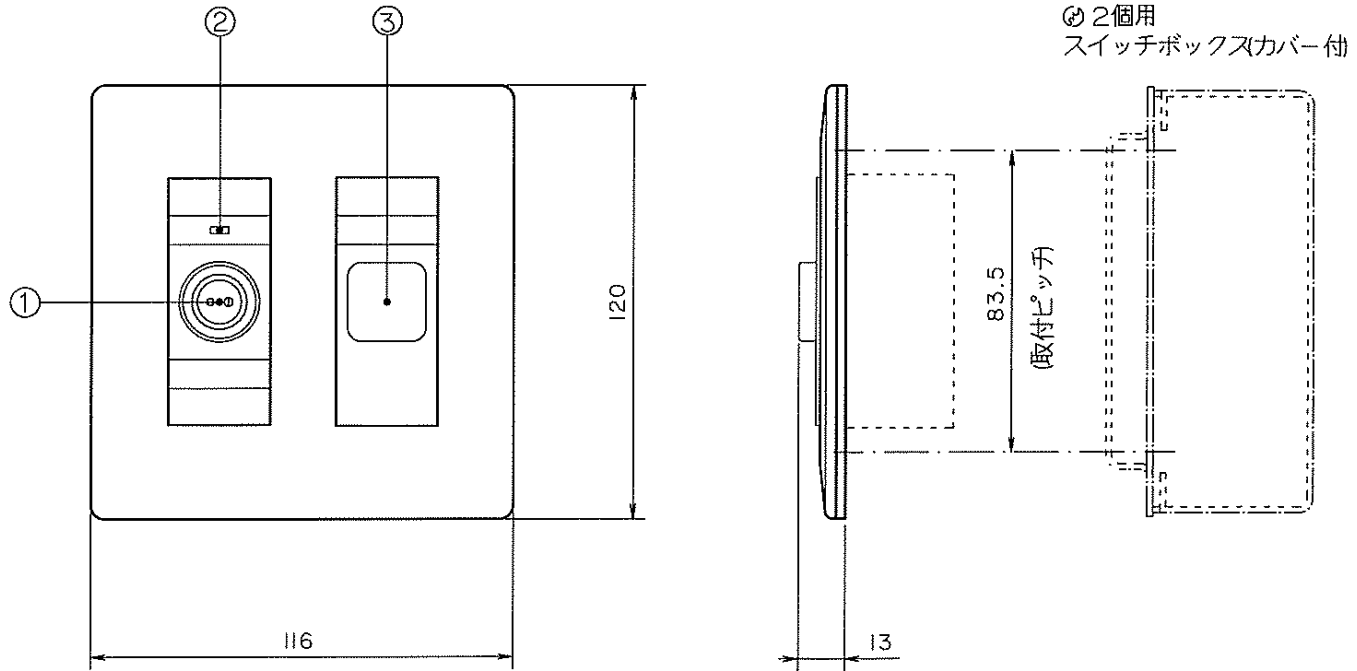

Reference 参考図

SY.G.NR.62A27.ZI4213

1	呼出ボタン用コンセント	7	13	品番	NR-62A27	尺	1	单	m	承	認	設	計	作	成
2	呼出表示灯 (赤)	8	14	品名	壁壁凸形子機										
3	復旧ボタン (グレー)	9	15	材質	樹脂プレート	図	番	ZI4213-G	アイホン株式会社	承	認	設	計	作	成
4		10	16	色調	モダンプレートホワイト										
5		11	17												
6		12	18												