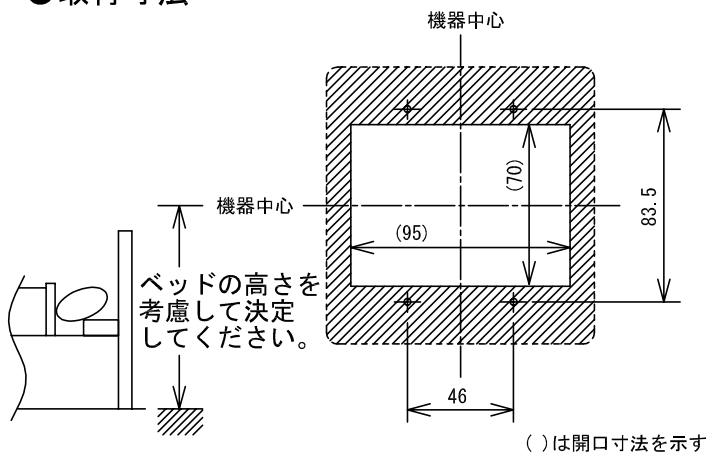

■外観図

()は参考

●取付寸法

()は開口寸法を示す

●回路図

■仕様

消費電流	待受時5mA 最大20mA	色調	アルマイト処理
形状	壁埋込型	備考	呼出握りボタンとセットで使用する
適合ボックス	JIS2個用スイッチボックス		個別呼出確認表示機能付
材質	アルミ合金		復旧ボタン付
質量	約200g		

品名	コンセントプレート	図名	外観図/仕様/接続図	単位	mm	作成	2011年5月17日
品番	NR-62A23	図番	NG14061-1-1	頁	1/1	改訂	3