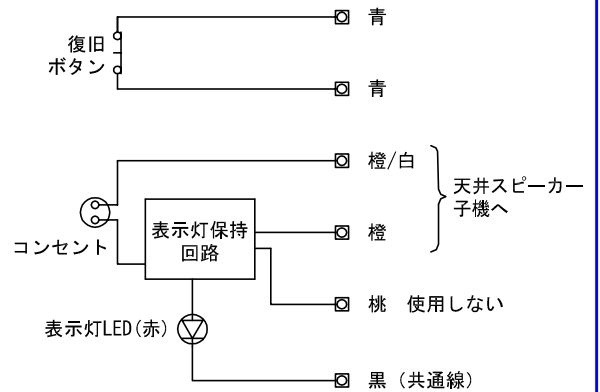

■外観図

()は参考

●取付寸法

()は開口寸法を示す

●回路図

■仕様

消費電流	待受時5mA 最大20mA	色調	アルマイト処理
形状	壁埋込型	備考	呼出握りボタンとセットで使用する
適合ボックス	JIS2個用スイッチボックス		個別呼出確認表示機能付
材質	アルミ合金		復旧ボタン付
質量	約200g		

品名	コンセントプレート	図名	外観図/仕様/接続図	単位	mm	作成	2011年5月17日
品番	NR-62A23	図番	NG14061-1-1	頁	1/1	改訂	3