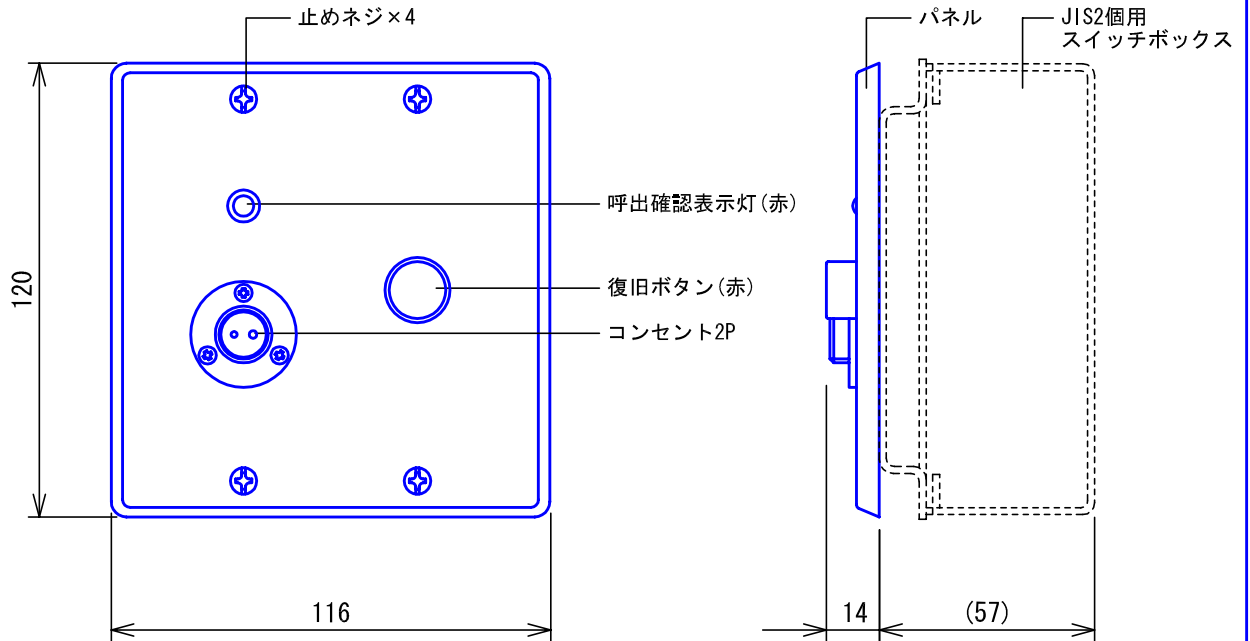

■外観図

()は参考

●取付寸法

()は開口寸法を示す

●回路図

■仕様

消費電流	待受時5mA 最大20mA	色調	アルマイト処理
形状	壁埋込型	備考	呼出握りボタンとセットで使用する
適合ボックス	JIS2個用スイッチボックス		個別呼出確認表示機能付
材質	アルミ合金		復旧ボタン付
質量	約200g		

品名	コンセントプレート	図名	外観図/仕様/接続図	単位	mm	作成	2011年5月17日
品番	NR-62A23	図番	NG14061-1-1	頁	1/1	改訂	3