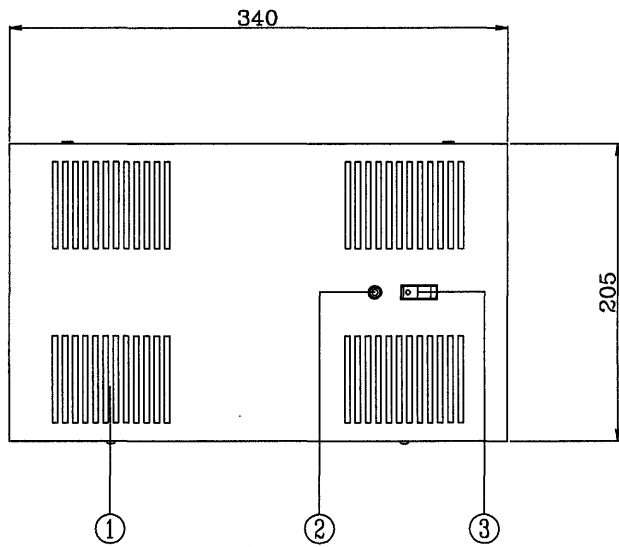

Reference 参考図

1	通気口 ×4	8	15	品番	NR-4AD/C	尺度	1/5	作	計	設	確	認	承	認
2	電源表示灯	9	16		品名		代表廊下灯制御アダプタ							
3	電源スイッチ	10	17	材質	SPCC t1.2	図番	NR-4AD/C-2-1							
4	パネル引掛穴 ×2	11	18				色調	日本塗料工業会 B22-90B 50%ツヤ有り	日付	'06.10.04				
5	パネル止めネジ ×2	12	19	 アイホン株式会社										
6	入線口2-φ32	13	20											
7	本体取付孔4-φ5	14	21											