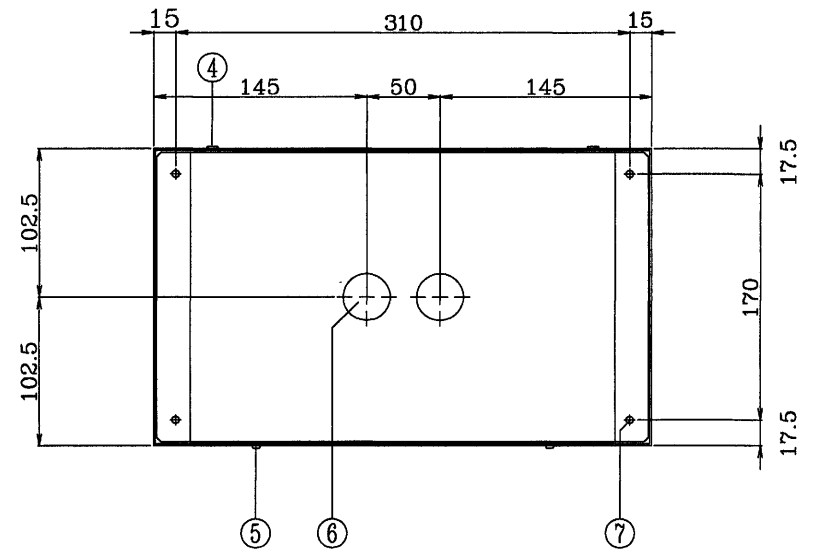

Reference 参考図

1	通気口 ×4	8	15	品番	NR-4AD/C	尺度	1/5	作	計	設	確	認	承	認
2	電源表示灯	9	16		品名		代表廊下灯制御アダプタ							
3	電源スイッチ	10	17	材質	SPCC t1.2	図番	NR-4AD/C-2-1							
4	パネル引掛穴 ×2	11	18				色調	日本塗料工業会 B22-90B 50%ツヤ有り	日付	'06.10.04				
5	パネル止めネジ ×2	12	19	 アイホン株式会社										
6	入線口2-φ32	13	20											
7	本体取付孔4-φ5	14	21											