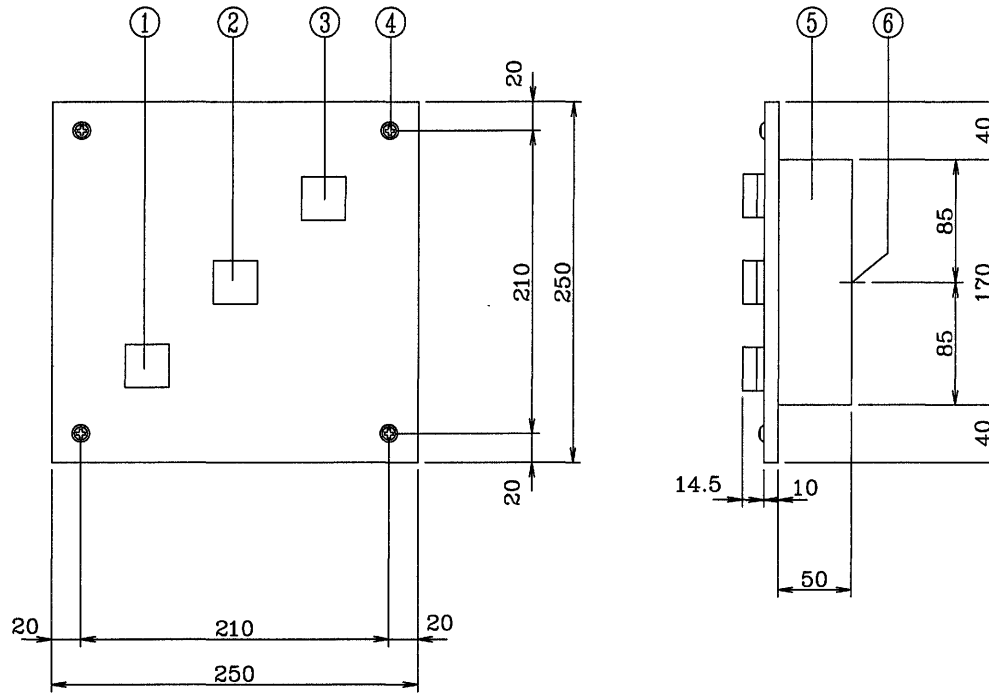

Reference 参考図

1	LED表示灯 (赤)	8	15	品番	NR-43C/A	尺度	1/5	作					
2	LED表示灯 (緑)	9	16	品名	3色天井埋込形代表廊下灯	単位	m/m	成					
3	LED表示灯 (黄)	10	17	材質	SPCC t1.2	図番	NR-43C/A-2-1						
4	パネル取付ビス (塗装なし)	11	18	色調	日本塗料工業会 B22-90B 50%ツヤ有り	日付	'06.10.04						
5	カバー	12	19	アイホン株式会社									
6	入線口 (1-φ11.2)	13	20										
7		14	21										