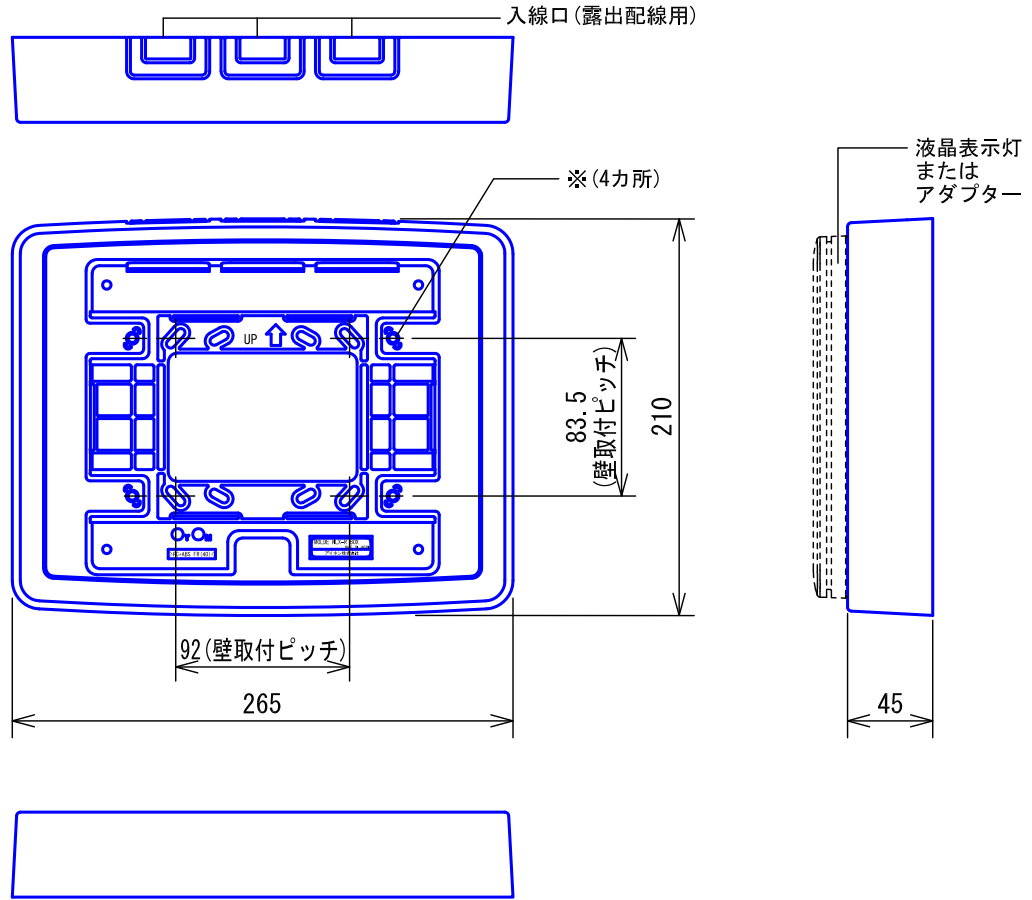

■外観図

※. 液晶表示灯、4局用アダプター、9局用アダプター取付金具の取付穴(4カ所)

■仕様

材質	自己消火性PC+ABS樹脂	適合ボックス	JIS3個用(推奨)またはJIS2個用スイッチボックス					
質量	約370g	適合機種	NLX-4AD、NLX-9AD、NLX-6L					
色調	スノーホワイト(5Y9.3/0.1 近似マンセル値)							
品名	露出ボックス (液晶表示灯・アダプター)	図名	外観図/仕様		単位	mm	作成	2014年9月30日
品番	NLX-RBOX	図番	N04400-1-1	頁	1/1	改訂	1	アイホン株式会社