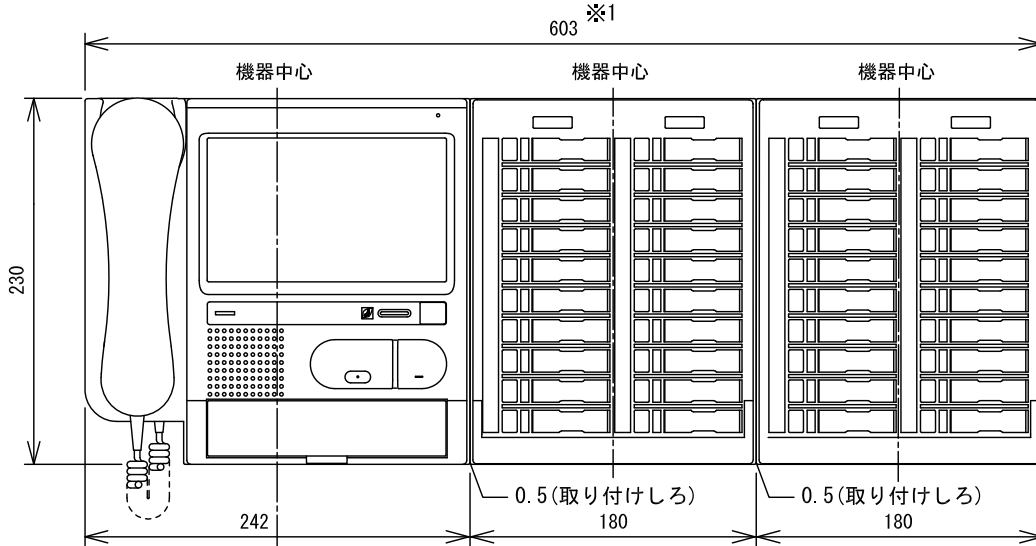

■外観図

●記名カード

品名	卓上型20局用選局ユニット	図名	外観図	単位	mm	作成	2014年10月2日	
品番	NLX-20DU	図番	N04295-1-5	頁	1/5	改訂	1	
							アイホン株式会社	

●取付寸法

・壁取付の場合

・卓上の場合

<15° の場合>

<45° の場合>

■仕様

電源電圧	DC24V(親機接続の電源アダプターから供給)	材質	自己消火性PC+ABS樹脂
消費電流	待受時3.0mA 最大26mA	色調	スノーホワイト(5Y9.3/0.1 近似マンセル値)
局数	20局	質量	約0.7kg
使用周囲温度	0~40℃	備考	記名カード(白)22枚、 部屋区分シール10枚付属
使用湿度範囲	相対湿度75%未満		
形状	卓上・壁取付両用型		

品名	卓上型20局用選局ユニット	図名	外観図/仕様		単位	mm	作成	2014年10月2日
品番	NLX-20DU	図番	N04295-2-5	頁	2/5	改訂	1	アイホン株式会社

●壁取付寸法

- ・40局用の場合(卓上型親機(NLX-MD) + 選局ユニット2台)

〈外観寸法〉

〈取付寸法〉

※1. 機器間の取り付けしろを含む。

※2. 製品に付属している連結金具を使用し、取付パネルの位置を決めること。

品名	卓上型20局用選局ユニット	図名	外観図		単位	mm	作成	2014年10月2日
品番	NLX-20DU	図番	N04295-3-5	頁	3/5	改訂	1	アイホン株式会社

■接続図