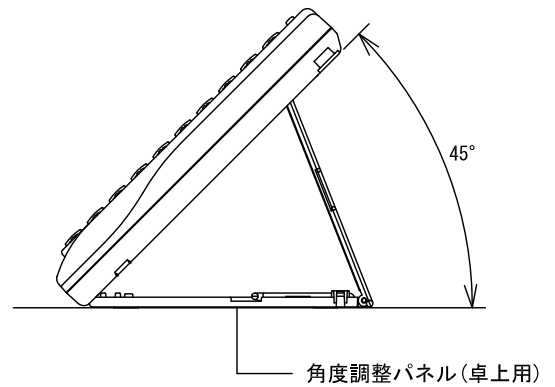

■外観図

●記名カード

品名	卓上型20局用選局ユニット	図名	外観図	単位	mm	作成	2014年10月2日	
品番	NLX-20DU	図番	N04295-1-5	頁	1/5	改訂	1	
							アイホン株式会社	

●取付寸法

・壁取付の場合

・卓上の場合

<15° の場合>

<45° の場合>

■仕様

電源電圧	DC24V(親機接続の電源アダプターから供給)	材質	自己消火性PC+ABS樹脂
消費電流	待受時3.0mA 最大26mA	色調	スノーホワイト(5Y9.3/0.1 近似マンセル値)
局数	20局	質量	約0.7kg
使用周囲温度	0~40℃	備考	記名カード(白)22枚、 部屋区分シール10枚付属
使用湿度範囲	相対湿度75%未満		
形状	卓上・壁取付両用型		

品名	卓上型20局用選局ユニット	図名	外観図/仕様		単位	mm	作成	2014年10月2日
品番	NLX-20DU	図番	N04295-2-5	頁	2/5	改訂	1	アイホン株式会社

●壁取付寸法

- ・40局用の場合(卓上型親機(NLX-MD) + 選局ユニット2台)

〈外観寸法〉

〈取付寸法〉

※1. 機器間の取り付けしろを含む。

※2. 製品に付属している連結金具を使用し、取付パネルの位置を決めること。

品名	卓上型20局用選局ユニット	図名	外観図		単位	mm	作成	2014年10月2日
品番	NLX-20DU	図番	N04295-3-5	頁	3/5	改訂	1	アイホン株式会社

■接続図