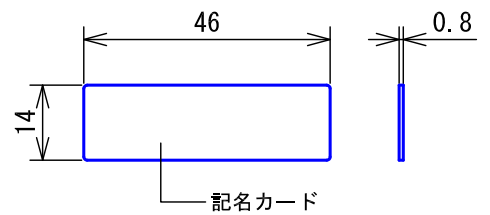

■外観図

●記名カード

品名	卓上型20局用選局ユニット	図名	外観図	単位	mm	作成	2014年10月2日	
品番	NLX-20DU	図番	N04295-1-5	頁	1/5	改訂	1	
							アイホン株式会社	

●取付寸法

・壁取付の場合

・卓上の場合

<15° の場合>

<45° の場合>

■仕様

電源電圧	DC24V(親機接続の電源アダプターから供給)	材質	自己消火性PC+ABS樹脂
消費電流	待受時3.0mA 最大26mA	色調	スノーホワイト(5Y9.3/0.1 近似マンセル値)
局数	20局	質量	約0.7kg
使用周囲温度	0~40℃	備考	記名カード(白)22枚、 部屋区分シール10枚付属
使用湿度範囲	相対湿度75%未満		
形状	卓上・壁取付両用型		

品名	卓上型20局用選局ユニット	図名	外観図/仕様		単位	mm	作成	2014年10月2日
品番	NLX-20DU	図番	N04295-2-5	頁	2/5	改訂	1	アイホン株式会社

●壁取付寸法

- ・40局用の場合(卓上型親機(NLX-MD) + 選局ユニット2台)

〈外観寸法〉

〈取付寸法〉

※1. 機器間の取り付けしろを含む。

※2. 製品に付属している連結金具を使用し、取付パネルの位置を決めること。

品名	卓上型20局用選局ユニット	図名	外観図		単位	mm	作成	2014年10月2日
品番	NLX-20DU	図番	N04295-3-5	頁	3/5	改訂	1	アイホン株式会社

■接続図