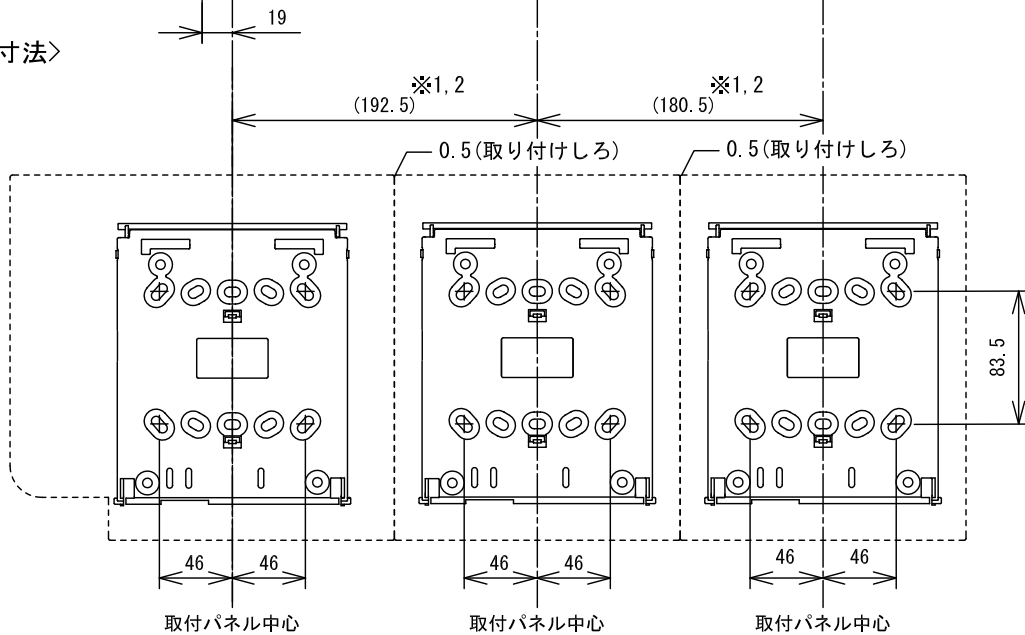

■外観図

●記名カード

品名	卓上型20局用選局ユニット	図名	外観図	単位	mm	作成	2014年10月2日	
品番	NLX-20DU	図番	N04295-1-5	頁	1/5	改訂	1	
							アイホン株式会社	

●取付寸法

・壁取付の場合

・卓上の場合

<15° の場合>

<45° の場合>

■仕様

電源電圧	DC24V(親機接続の電源アダプターから供給)	材質	自己消火性PC+ABS樹脂
消費電流	待受時3.0mA 最大26mA	色調	スノーホワイト(5Y9.3/0.1 近似マンセル値)
局数	20局	質量	約0.7kg
使用周囲温度	0~40℃	備考	記名カード(白)22枚、 部屋区分シール10枚付属
使用湿度範囲	相対湿度75%未満		
形状	卓上・壁取付両用型		

品名	卓上型20局用選局ユニット	図名	外観図/仕様		単位	mm	作成	2014年10月2日
品番	NLX-20DU	図番	N04295-2-5	頁	2/5	改訂	1	アイホン株式会社

●壁取付寸法

- ・40局用の場合(卓上型親機(NLX-MD) + 選局ユニット2台)

〈外観寸法〉

〈取付寸法〉

※1. 機器間の取り付けしろを含む。

※2. 製品に付属している連結金具を使用し、取付パネルの位置を決めること。

品名	卓上型20局用選局ユニット	図名	外観図		単位	mm	作成	2014年10月2日
品番	NLX-20DU	図番	N04295-3-5	頁	3/5	改訂	1	アイホン株式会社

■接続図