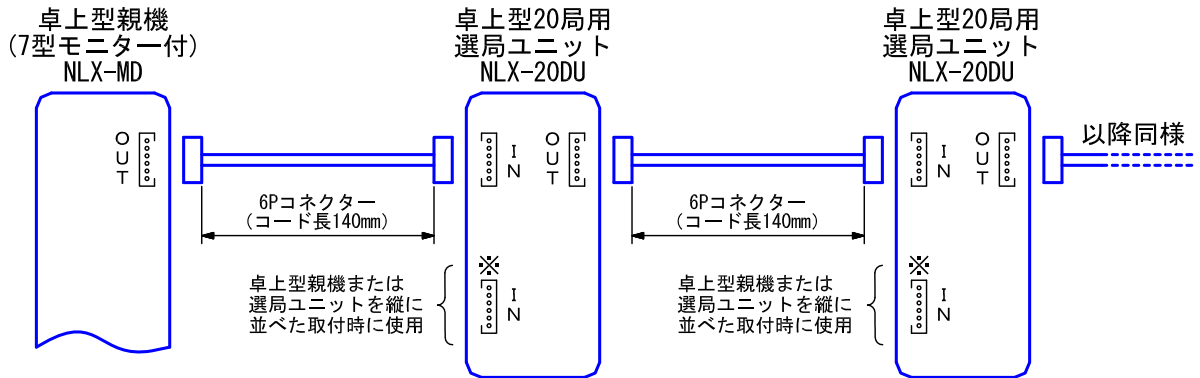

■仕様

電源電圧	DC24V(親機接続の電源アダプターから供給)	材質	自己消火性PC+ABS樹脂
消費電流	待受時3.0mA 最大26mA	色調	スノーホワイト(5Y9.3/0.1 近似マンセル値)
局数	20局	質量	約0.7kg
使用周囲温度	0~40℃	備考	記名カード(白)22枚、 部屋区分シール10枚付属
使用湿度範囲	相対湿度75%未満		
形状	卓上・壁取付両用型		

品名	卓上型20局用選局ユニット	図名	外観図/仕様		単位	mm	作成	2014年10月2日
品番	NLX-20DU	図番	N04295-2-5	頁	2/5	改訂	1	アイホン株式会社

●壁取付寸法

- ・40局用の場合(卓上型親機(NLX-MD) + 選局ユニット2台)

〈外観寸法〉

〈取付寸法〉

※1. 機器間の取り付けしろを含む。

※2. 製品に付属している連結金具を使用し、取付パネルの位置を決めること。

品名	卓上型20局用選局ユニット	図名	外観図		単位	mm	作成	2014年10月2日
品番	NLX-20DU	図番	N04295-3-5	頁	3/5	改訂	1	アイホン株式会社

■接続図

※. 縦に並べた取付例

■制約事項

- 空き端子に指定以外の機器の接続は、不可。
- 卓上型親機 (NLX-MD) 1台に対し、選局ユニット (NLX-20DU) 最大12台 (240局) まで接続可。
- 選局ユニット (NLX-20DU) 設置時、卓上型親機 (NLX-MD) に電源アダプター (PS-2420A) が1台必要。
- 電源アダプター (PS-2420A) 1台に対し、選局ユニット (NLX-20DU) 最大12台 (240局) まで給電可。

■機能一覧

- 見守りカメラ設定時、カメラが割付されたベッドの選局ボタンは点灯 (橙) し、見守り中は点灯 (緑) する
- 列表示灯は列に属する子機に動作 (操作や受信) があると点灯 (赤) する
- 記名表示部にプライバシー保護プレート (NLR-PPD) (別売品) を取り付けると、患者/入所者の氏名を第三者の目に触れにくくし、プライバシーの保護が可能
- オプション機器接続時、ベッドの選局ボタンが点灯 (緑) する
- 呼出表示灯/選局ボタンの状態一覧