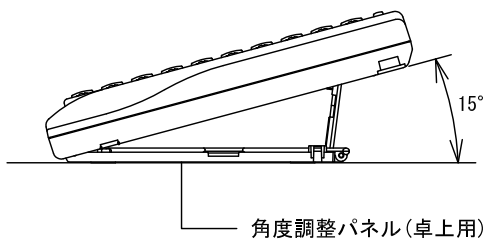

■外観図

●記名カード

品名	卓上型20局用選局ユニット	図名	外観図	単位	mm	作成	2014年10月2日	
品番	NLX-20DU	図番	N04295-1-5	頁	1/5	改訂	1	
							アイホン株式会社	

●取付寸法

・壁取付の場合

・卓上の場合

<15° の場合>

<45° の場合>

●壁取付寸法

- ・40局用の場合(卓上型親機(NLX-MD) + 選局ユニット2台)

〈外観寸法〉

〈取付寸法〉

※1. 機器間の取り付けしろを含む。

※2. 製品に付属している連結金具を使用し、取付パネルの位置を決めること。

品名	卓上型20局用選局ユニット	図名	外観図		単位	mm	作成	2014年10月2日
品番	NLX-20DU	図番	N04295-3-5	頁	3/5	改訂	1	アイホン株式会社

■接続図