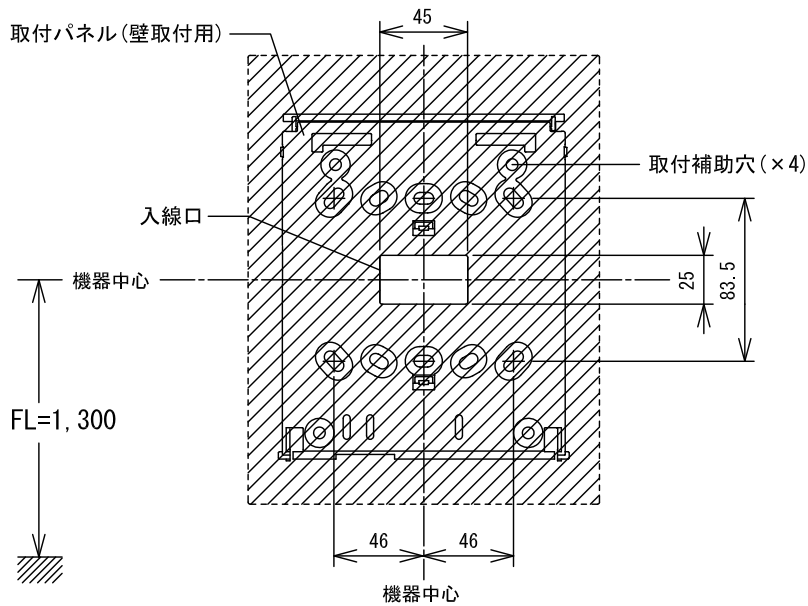

■外観図

●記名カード

品名	卓上型20局用選局ユニット	図名	外観図	単位	mm	作成	2014年10月2日	
品番	NLX-20DU	図番	N04295-1-5	頁	1/5	改訂	1	
							アイホン株式会社	

●取付寸法

・壁取付の場合

・卓上の場合

<15° の場合>

<45° の場合>

■仕様

電源電圧	DC24V(親機接続の電源アダプターから供給)	材質	自己消火性PC+ABS樹脂
消費電流	待受時3.0mA 最大26mA	色調	スノーホワイト(5Y9.3/0.1 近似マンセル値)
局数	20局	質量	約0.7kg
使用周囲温度	0~40℃	備考	記名カード(白)22枚、 部屋区分シール10枚付属
使用湿度範囲	相対湿度75%未満		
形状	卓上・壁取付両用型		

品名	卓上型20局用選局ユニット	図名	外観図/仕様		単位	mm	作成	2014年10月2日
品番	NLX-20DU	図番	N04295-2-5	頁	2/5	改訂	1	アイホン株式会社

●壁取付寸法

- ・40局用の場合(卓上型親機(NLX-MD) + 選局ユニット2台)

〈外観寸法〉

〈取付寸法〉

※1. 機器間の取り付けしろを含む。

※2. 製品に付属している連結金具を使用し、取付パネルの位置を決めること。

品名	卓上型20局用選局ユニット	図名	外観図		単位	mm	作成	2014年10月2日
品番	NLX-20DU	図番	N04295-3-5	頁	3/5	改訂	1	アイホン株式会社

■接続図