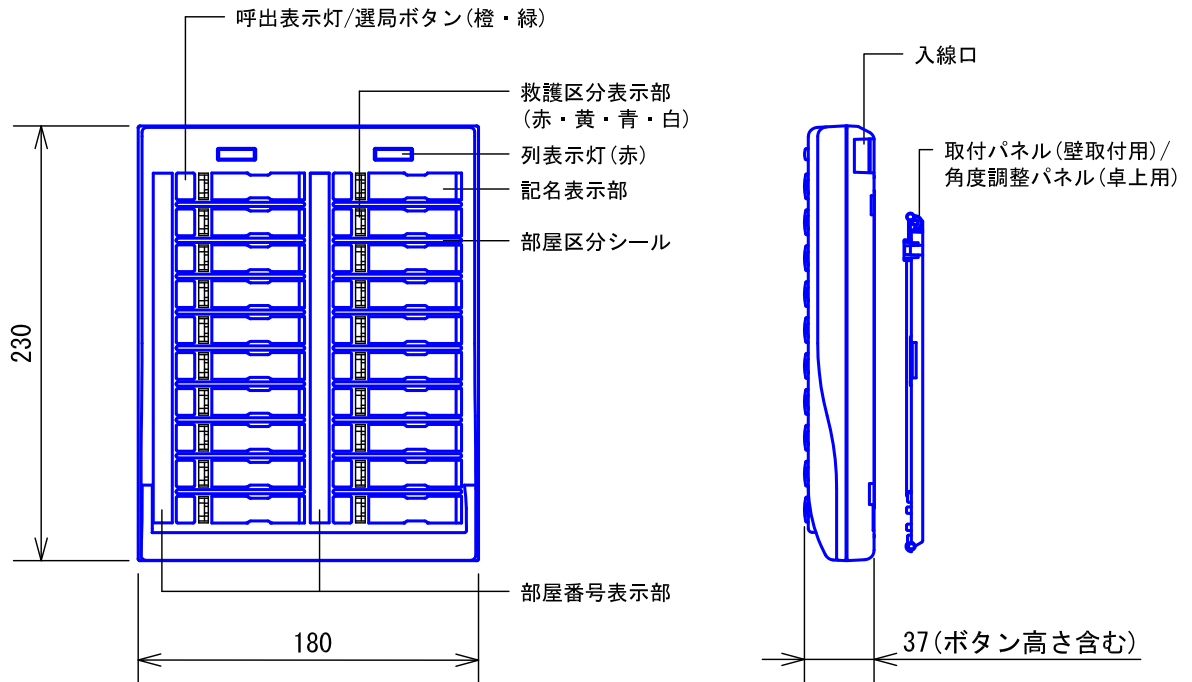

■外観図

●記名カード

品名	卓上型20局用選局ユニット	図名	外観図	単位	mm	作成	2014年10月2日	
品番	NLX-20DU	図番	N04295-1-5	頁	1/5	改訂	1	
							アイホン株式会社	

●取付寸法

・壁取付の場合

・卓上の場合

<15° の場合>

<45° の場合>

■仕様

電源電圧	DC24V(親機接続の電源アダプターから供給)	材質	自己消火性PC+ABS樹脂
消費電流	待受時3.0mA 最大26mA	色調	スノーホワイト(5Y9.3/0.1 近似マンセル値)
局数	20局	質量	約0.7kg
使用周囲温度	0~40℃	備考	記名カード(白)22枚、 部屋区分シール10枚付属
使用湿度範囲	相対湿度75%未満		
形状	卓上・壁取付両用型		

品名	卓上型20局用選局ユニット	図名	外観図/仕様		単位	mm	作成	2014年10月2日
品番	NLX-20DU	図番	N04295-2-5	頁	2/5	改訂	1	アイホン株式会社

●壁取付寸法

- ・40局用の場合(卓上型親機(NLX-MD) + 選局ユニット2台)

〈外観寸法〉

〈取付寸法〉

※1. 機器間の取り付けしろを含む。

※2. 製品に付属している連結金具を使用し、取付パネルの位置を決めること。

品名	卓上型20局用選局ユニット	図名	外観図		単位	mm	作成	2014年10月2日
品番	NLX-20DU	図番	N04295-3-5	頁	3/5	改訂	1	アイホン株式会社

■接続図