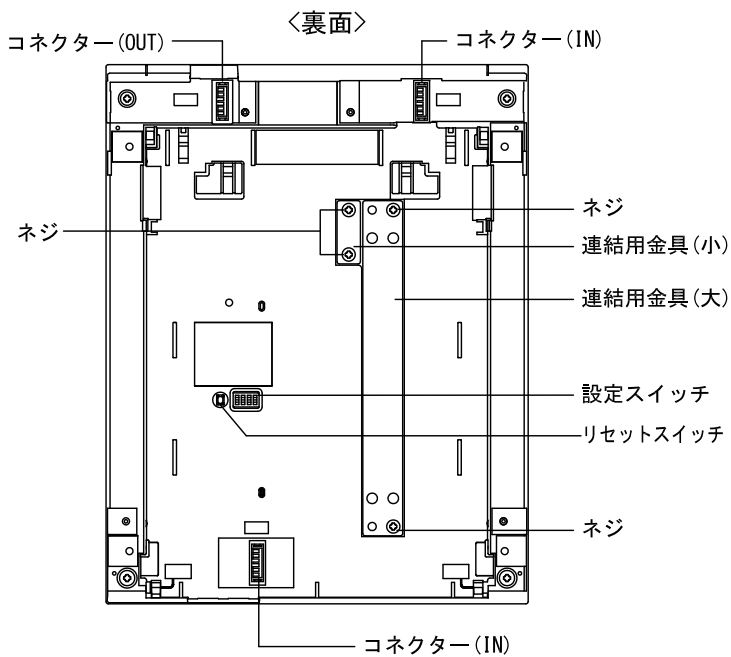

■外観図

●記名カード

品名	卓上型20局用選局ユニット	図名	外観図	単位	mm	作成	2014年10月2日	
品番	NLX-20DU	図番	N04295-1-5	頁	1/5	改訂	1	
							アイホン株式会社	

●取付寸法

・壁取付の場合

・卓上の場合

<15° の場合>

<45° の場合>

■仕様

電源電圧	DC24V(親機接続の電源アダプターから供給)	材質	自己消火性PC+ABS樹脂
消費電流	待受時3.0mA 最大26mA	色調	スノーホワイト(5Y9.3/0.1 近似マンセル値)
局数	20局	質量	約0.7kg
使用周囲温度	0~40℃	備考	記名カード(白)22枚、 部屋区分シール10枚付属
使用湿度範囲	相対湿度75%未満		
形状	卓上・壁取付両用型		

品名	卓上型20局用選局ユニット	図名	外観図/仕様		単位	mm	作成	2014年10月2日
品番	NLX-20DU	図番	N04295-2-5	頁	2/5	改訂	1	アイホン株式会社

●壁取付寸法

- ・40局用の場合(卓上型親機(NLX-MD) + 選局ユニット2台)

〈外観寸法〉

〈取付寸法〉

※1. 機器間の取り付けしろを含む。

※2. 製品に付属している連結金具を使用し、取付パネルの位置を決めること。

品名	卓上型20局用選局ユニット	図名	外観図		単位	mm	作成	2014年10月2日
品番	NLX-20DU	図番	N04295-3-5	頁	3/5	改訂	1	アイホン株式会社

■接続図