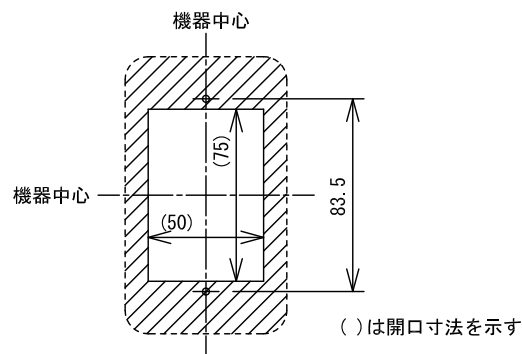

■外観図

●取付寸法

■機能一覧

- 既設機器の取替時など、開口を隠す場合に使用する

■仕様

使用周囲温度	0~40℃	色調	スノーホワイト (5Y9.3/0.1 近似マンセル値)
使用湿度範囲	相対湿度75%未満	備考	コンセントプレート別途 (Panasonic製 コスモシリーズ、フルカラーシリーズなどに対応)
形状	壁埋込型		非防水形
適合ボックス	JIS1個用スイッチボックス		
材質	自己消火性PC+ABS樹脂		
質量	約40g		

品名	blank unit	図名	外観図/仕様/機能一覧	単位	mm	作成	2014年9月29日
品番	NLR-BL	図番	N59563-1-1	頁	1/1	改訂	アイホン株式会社