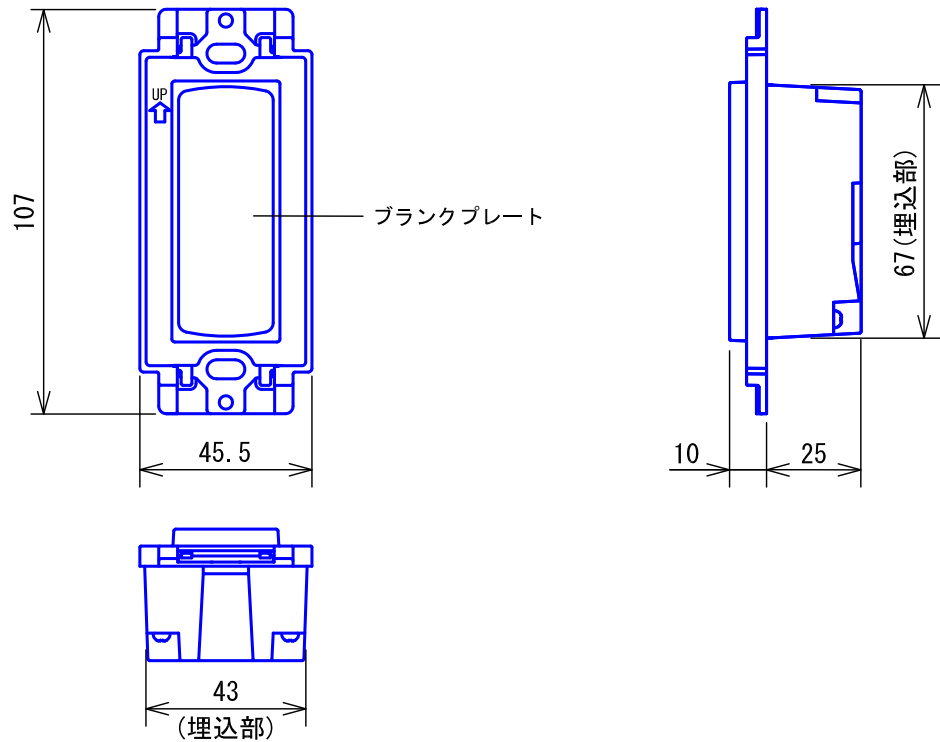

■外観図

●取付寸法

■機能一覧

- 既設機器の取替時など、開口を隠す場合に使用する

■仕様

使用周囲温度	0~40℃	色調	スノーホワイト (5Y9.3/0.1 近似マンセル値)
使用湿度範囲	相対湿度75%未満	備考	コンセントプレート別途 (Panasonic製 コスモシリーズ、フルカラーシリーズなどに対応)
形状	壁埋込型		非防水形
適合ボックス	JIS1個用スイッチボックス		
材質	自己消火性PC+ABS樹脂		
質量	約40g		

品名	blank unit	図名	外観図/仕様/機能一覧	単位	mm	作成	2014年9月29日
品番	NLR-BL	図番	N59563-1-1	頁	1/1	改訂	アイホン株式会社