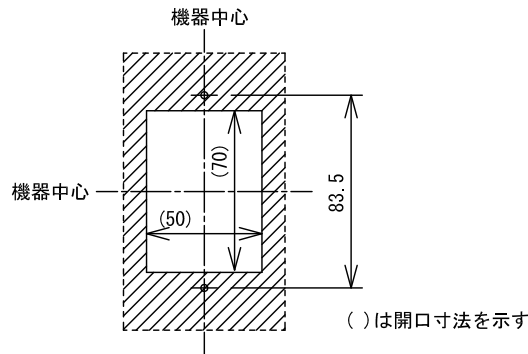

■外観図

天井(プレート)部脱落防止の為
天井部に補強措置をしてください。

●取付寸法

■仕様

使用周囲温度	0~40℃	色調	プレート：ヘアライン仕上げ 案内板：乳白(赤色文字) 引き輪：白色
使用湿度範囲	相対湿度75%未満		
形状	天井埋込型		
適合ボックス	JIS1個用スイッチボックス	備考	引張荷重(静荷重)約50kgでチェーン引掛 リング部分が脱落します。 NLXシステム対応 防浸形(JIS C 0920 IPX5 相当)
材質	プレート, チェーン：ステンレス 案内板、引き輪：ポリカーボネート		
質量	約500g		

品名	浴室用呼出引き輪	図名	外観図/仕様		単位	mm	作成	2014年9月30日
品番	NLR-7P	図番	N74645-1-2	頁	1/2	改訂	1	アイホン株式会社

■ 接続図

※. 使用できる配線ケーブルはAE(推奨)、FCPEV、IEVのみ。

■ 制約事項

- 接続する液晶表示灯、アダプターのモードにより、最大接続台数が異なる。

■ 機能一覧

- 引き輪を引くことによる親機への呼出

品名	浴室用呼出引き輪	図名	接続図/制約事項/機能一覧		単位	mm	作成	2014年9月30日
品番	NLR-7P	図番	N74645-2-2	頁	2/2	改訂	1	アイホン株式会社