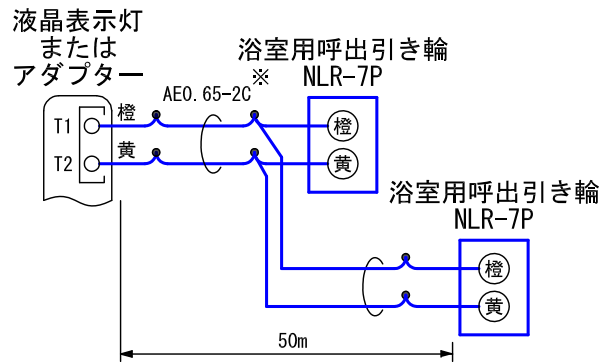

■外観図

天井(プレート)部脱落防止の為
天井部に補強措置をしてください。

●取付寸法

■仕様

使用周囲温度	0~40℃	色調	プレート：ヘアライン仕上げ 案内板：乳白(赤色文字) 引き輪：白色
使用湿度範囲	相対湿度75%未満		
形状	天井埋込型		
適合ボックス	JIS1個用スイッチボックス	備考	引張荷重(静荷重)約50kgでチェーン引掛 リング部分が脱落します。 NLXシステム対応 防浸形(JIS C 0920 IPX5 相当)
材質	プレート, チェーン：ステンレス 案内板、引き輪：ポリカーボネート		
質量	約500g		

品名	浴室用呼出引き輪	図名	外観図/仕様		単位	mm	作成	2014年9月30日
品番	NLR-7P	図番	N74645-1-2	頁	1/2	改訂	1	アイホン株式会社

■ 接続図

※. 使用できる配線ケーブルはAE(推奨)、FCPEV、IEVのみ。

■ 制約事項

- 接続する液晶表示灯、アダプターのモードにより、最大接続台数が異なる。

■ 機能一覧

- 引き輪を引くことによる親機への呼出

品名	浴室用呼出引き輪	図名	接続図/制約事項/機能一覧		単位	mm	作成	2014年9月30日
品番	NLR-7P	図番	N74645-2-2	頁	2/2	改訂	1	アイホン株式会社