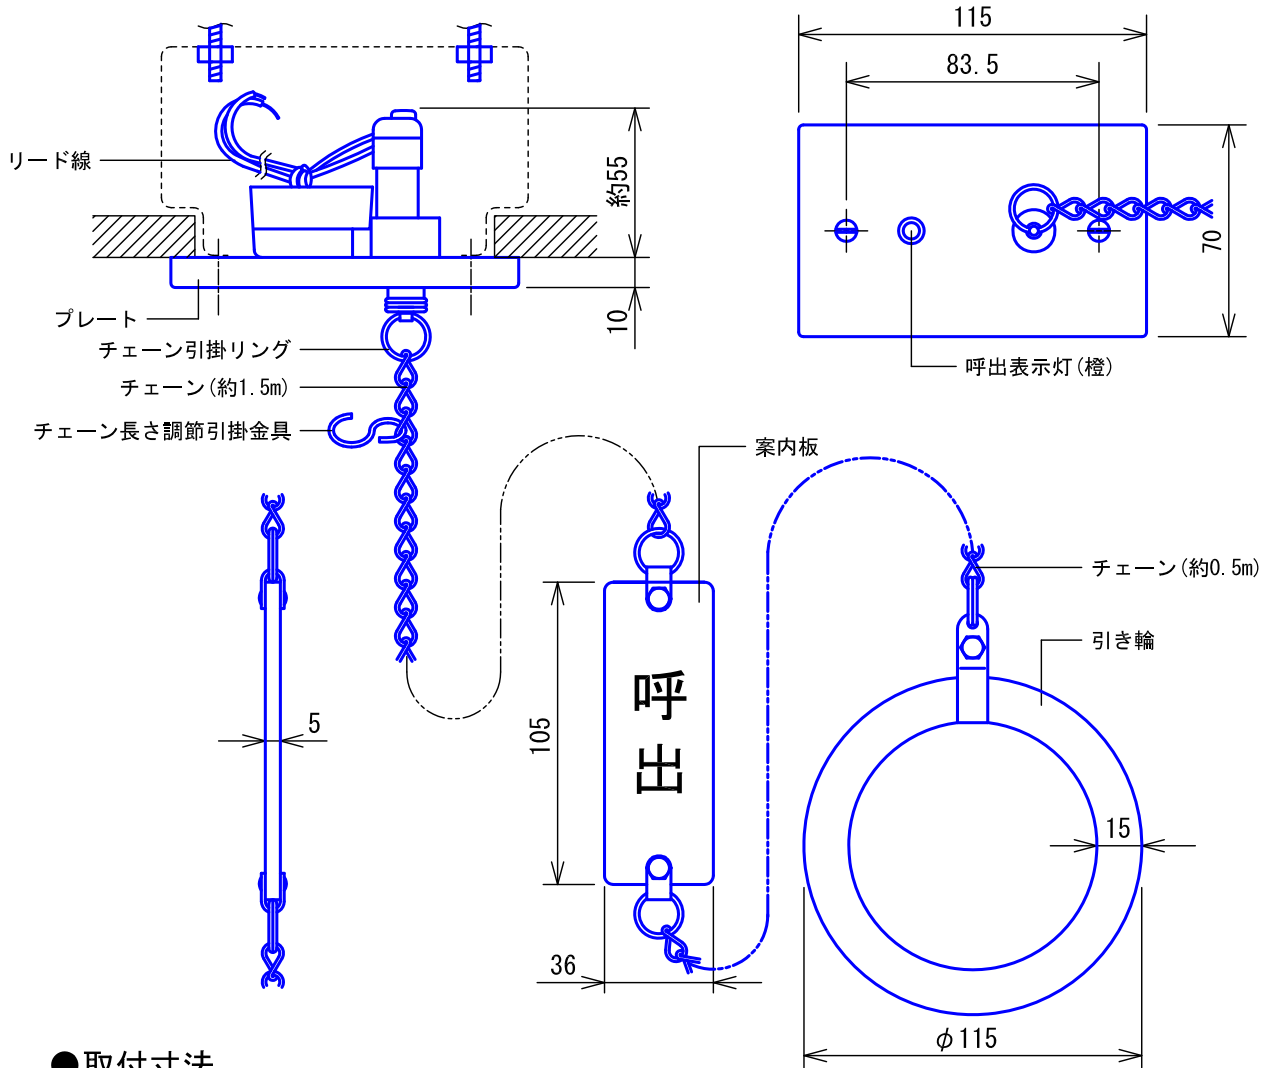

■外観図

天井(プレート)部脱落防止の為
天井部に補強措置をしてください。

●取付寸法

■仕様

使用周囲温度	0~40℃	色調	プレート：ヘアライン仕上げ 案内板：乳白(赤色文字) 引き輪：白色
使用湿度範囲	相対湿度75%未満		
形状	天井埋込型		
適合ボックス	JIS1個用スイッチボックス	備考	引張荷重(静荷重)約50kgでチェーン引掛 リング部分が脱落します。 NLXシステム対応 防浸形(JIS C 0920 IPX5 相当)
材質	プレート, チェーン：ステンレス 案内板、引き輪：ポリカーボネート		
質量	約500g		

品名	浴室用呼出引き輪	図名	外観図/仕様		単位	mm	作成	2014年9月30日
品番	NLR-7P	図番	N74645-1-2	頁	1/2	改訂	1	アイホン株式会社

■ 接続図

※. 使用できる配線ケーブルはAE(推奨)、FCPEV、IEVのみ。

■ 制約事項

- 接続する液晶表示灯、アダプターのモードにより、最大接続台数が異なる。

■ 機能一覧

- 引き輪を引くことによる親機への呼出

品名	浴室用呼出引き輪	図名	接続図/制約事項/機能一覧		単位	mm	作成	2014年9月30日
品番	NLR-7P	図番	N74645-2-2	頁	2/2	改訂	1	アイホン株式会社