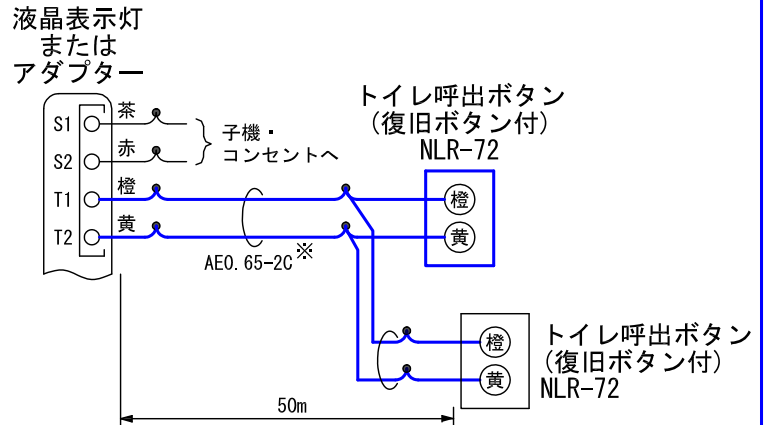

■外観図

●取付寸法

■接続図

■制約事項

- 接続する液晶表示灯、アダプターのモードにより、最大接続台数が異なる。

※. 使用できる配線ケーブルは AE (推奨)、FCPEV、IEVのみ。

■機能一覧

- 呼出ボタン押下による親機への呼出(呼出表示灯橙点灯)
- 復旧ボタン押下による呼出復旧
- 復旧ボタンは脱着可能。はずした復旧ボタンは本体内部に収納可能

■仕様

電源電圧	液晶表示灯またはアダプターから供給	材質	自己消火性ABS樹脂					
使用周囲温度	0~40℃	質量	約89.5g					
使用湿度範囲	相対湿度75%未満	色調	スノーホワイト(5Y9.3/0.1 近似マンセル値) 呼出ボタン部:オレンジ					
形状	壁埋込型							
適合ボックス	JIS1個用スイッチボックス	備考	防塵・防まつ形(JIS C 0920 IP54相当)、抗菌仕様					
品名	トイレ呼出ボタン (復旧ボタン付)	図名	外観図/仕様/接続図/ 制約事項/機能一覧	単位	mm	作成	2017年12月22日	
品番	NLR-72	図番	N59422-1-1	頁	1/1	改訂	2	アイホン株式会社