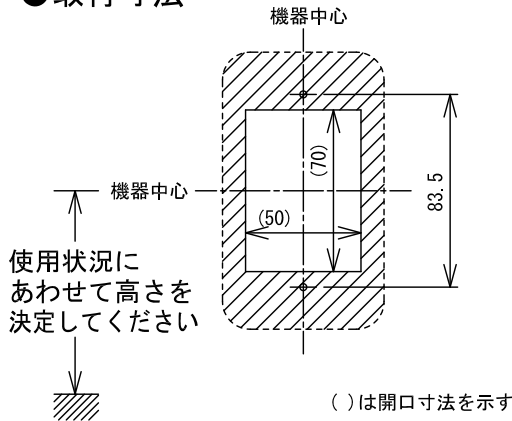

■外観図

●取付寸法

■接続図

■制約事項

- 接続する液晶表示灯、アダプターのモードにより、最大接続台数が異なる。

※. 使用できる配線ケーブルは AE (推奨)、FCPEV、IEVのみ。

■機能一覧

- 呼出ボタン押下による親機への呼出(呼出表示灯橙点灯)
- 復旧ボタン押下による呼出復旧
- 復旧ボタンは脱着可能。はずした復旧ボタンは本体内部に収納可能

■仕様

電源電圧	液晶表示灯またはアダプターから供給	材質	自己消火性ABS樹脂					
使用周囲温度	0~40℃	質量	約89.5g					
使用湿度範囲	相対湿度75%未満	色調	スノーホワイト(5Y9.3/0.1 近似マンセル値) 呼出ボタン部:オレンジ					
形状	壁埋込型							
適合ボックス	JIS1個用スイッチボックス	備考	防塵・防まつ形(JIS C 0920 IP54相当)、抗菌仕様					
品名	トイレ呼出ボタン (復旧ボタン付)	図名	外観図/仕様/接続図/ 制約事項/機能一覧	単位	mm	作成	2017年12月22日	
品番	NLR-72	図番	N59422-1-1	頁	1/1	改訂	2	アイホン株式会社