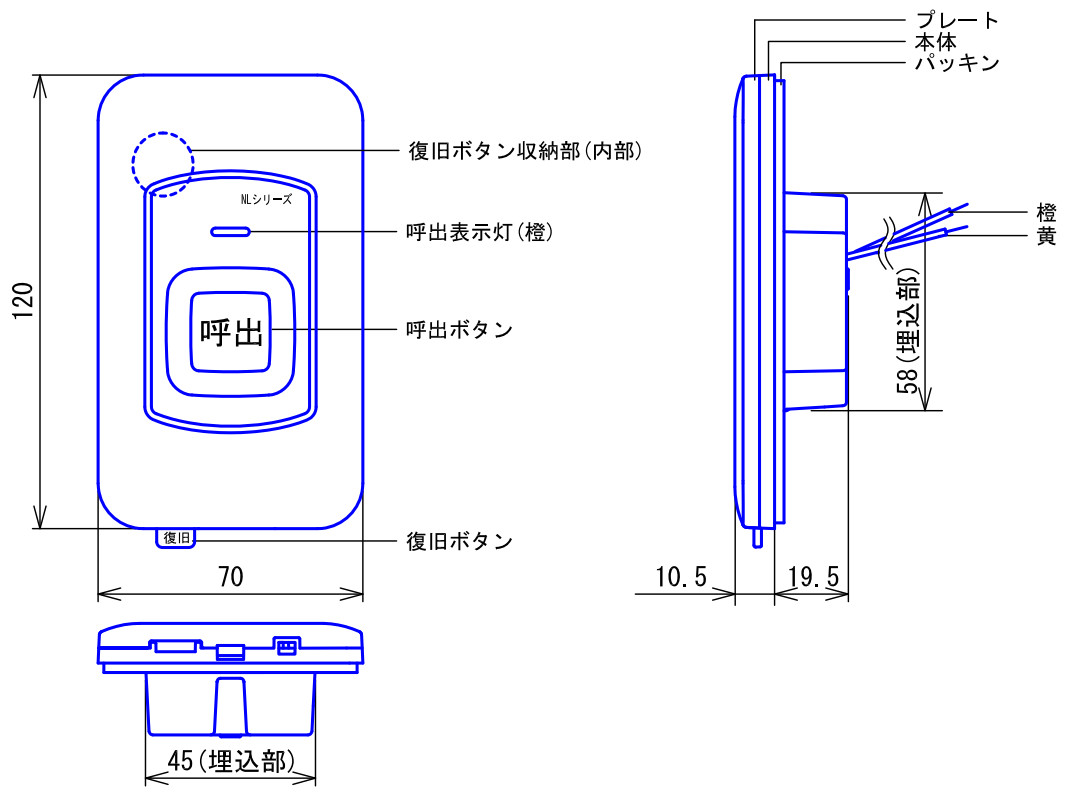

■外観図

●取付寸法

■接続図

■制約事項

- 接続する液晶表示灯、アダプターのモードにより、最大接続台数が異なる。

※. 使用できる配線ケーブルは AE (推奨)、FCPEV、IEVのみ。

■機能一覧

- 呼出ボタン押下による親機への呼出(呼出表示灯橙点灯)
- 復旧ボタン押下による呼出復旧
- 復旧ボタンは脱着可能。はずした復旧ボタンは本体内部に収納可能

■仕様

電源電圧	液晶表示灯またはアダプターから供給	材質	自己消火性ABS樹脂					
使用周囲温度	0~40℃	質量	約89.5g					
使用湿度範囲	相対湿度75%未満	色調	スノーホワイト(5Y9.3/0.1 近似マンセル値) 呼出ボタン部:オレンジ					
形状	壁埋込型							
適合ボックス	JIS1個用スイッチボックス	備考	防塵・防まつ形(JIS C 0920 IP54相当)、抗菌仕様					
品名	トイレ呼出ボタン (復旧ボタン付)	図名	外観図/仕様/接続図/ 制約事項/機能一覧	単位	mm	作成	2017年12月22日	
品番	NLR-72	図番	N59422-1-1	頁	1/1	改訂	2	アイホン株式会社