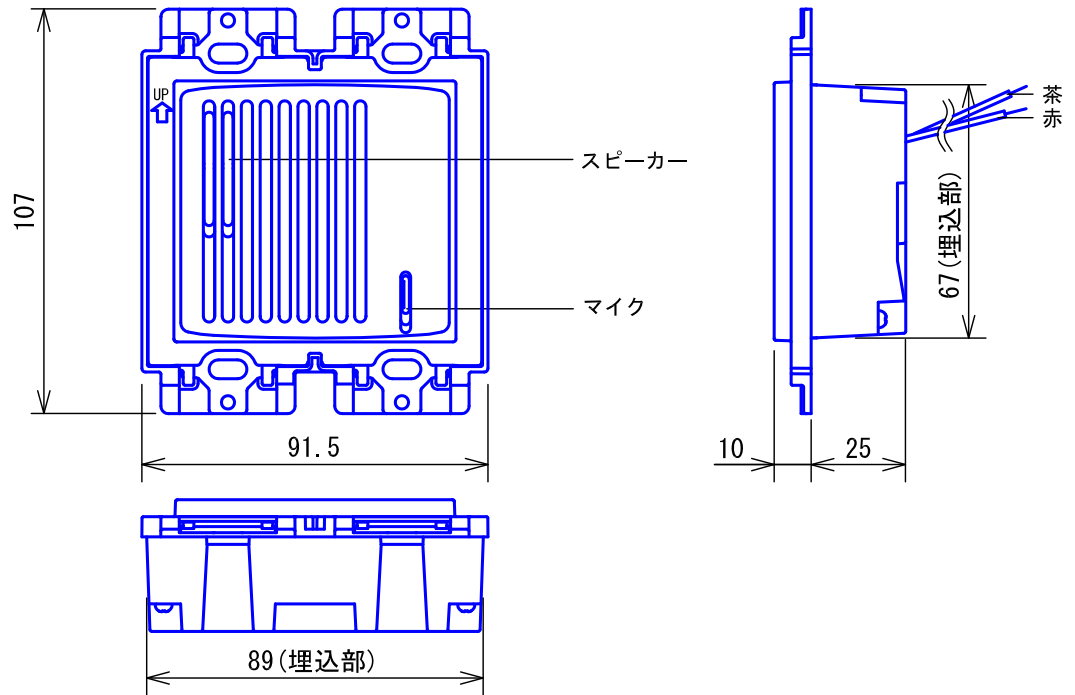

■ 外観図

● 取付寸法

■ 接続図

※. 使用できる配線ケーブルは AE (推奨)、FCPEV、IEVのみ。

■ 仕様

■ 制約事項

- トイレなどに設置する場合は水がかからない場所に設置のこと。
- 浴室内設置不可。
- 呼出ボタンとセットで設置する。

■ 機能一覧

- 親機などとの通話

形状	壁埋込型	色調	スノーホワイト (5Y9.3/0.1 近似マンセル値)					
適合ボックス	JIS2個用スイッチボックス	備考	コンセントプレート別途 (Panasonic製 コスモシリーズ、フルカラーシリーズなどに対応)					
材質	自己消火性PC+ABS樹脂		非防水形					
質量	約130g							
品名	子機	図名	外観図/仕様/接続図/ 制約事項/機能一覧	単位	mm	作成	2014年10月6日	
品番	NL-MS	図番	N59507-1-1	頁	1/1	改訂	1	<b>アイホン株式会社</b>