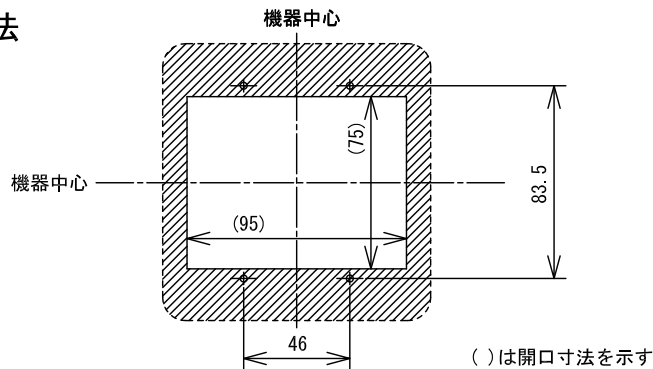

■ 外観図

● 取付寸法

■ 接続図

※. 使用できる配線ケーブルは AE (推奨)、FCPEV、IEVのみ。

■ 仕様

■ 制約事項

- トイレなどに設置する場合は水がかからない場所に設置のこと。
- 浴室内設置不可。
- 呼出ボタンとセットで設置する。

■ 機能一覧

- 親機などとの通話

形状	壁埋込型	色調	スノーホワイト (5Y9.3/0.1 近似マンセル値)					
適合ボックス	JIS2個用スイッチボックス	備考	コンセントプレート別途 (Panasonic製 コスモシリーズ、フルカラーシリーズなどに対応)					
材質	自己消火性PC+ABS樹脂		非防水形					
質量	約130g							
品名	子機	図名	外観図/仕様/接続図/ 制約事項/機能一覧	単位	mm	作成	2014年10月6日	
品番	NL-MS	図番	N59507-1-1	頁	1/1	改訂	1	<b>アイホン株式会社</b>