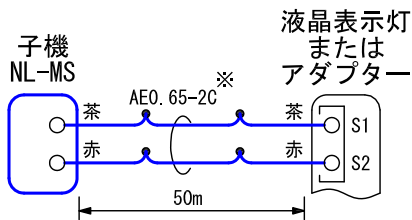

■ 外観図

● 取付寸法

■ 接続図

※. 使用できる配線ケーブルは AE (推奨)、FCPEV、IEVのみ。

■ 仕様

■ 制約事項

- トイレなどに設置する場合は水がかからない場所に設置のこと。
- 浴室内設置不可。
- 呼出ボタンとセットで設置する。

■ 機能一覧

- 親機などとの通話

形状	壁埋込型	色調	スノーホワイト (5Y9.3/0.1 近似マンセル値)					
適合ボックス	JIS2個用スイッチボックス	備考	コンセントプレート別途 (Panasonic製 コスモシリーズ、フルカラーシリーズなどに対応)					
材質	自己消火性PC+ABS樹脂		非防水形					
質量	約130g							
品名	子機	図名	外観図/仕様/接続図/ 制約事項/機能一覧	単位	mm	作成	2014年10月6日	
品番	NL-MS	図番	N59507-1-1	頁	1/1	改訂	1	<b>アイホン株式会社</b>