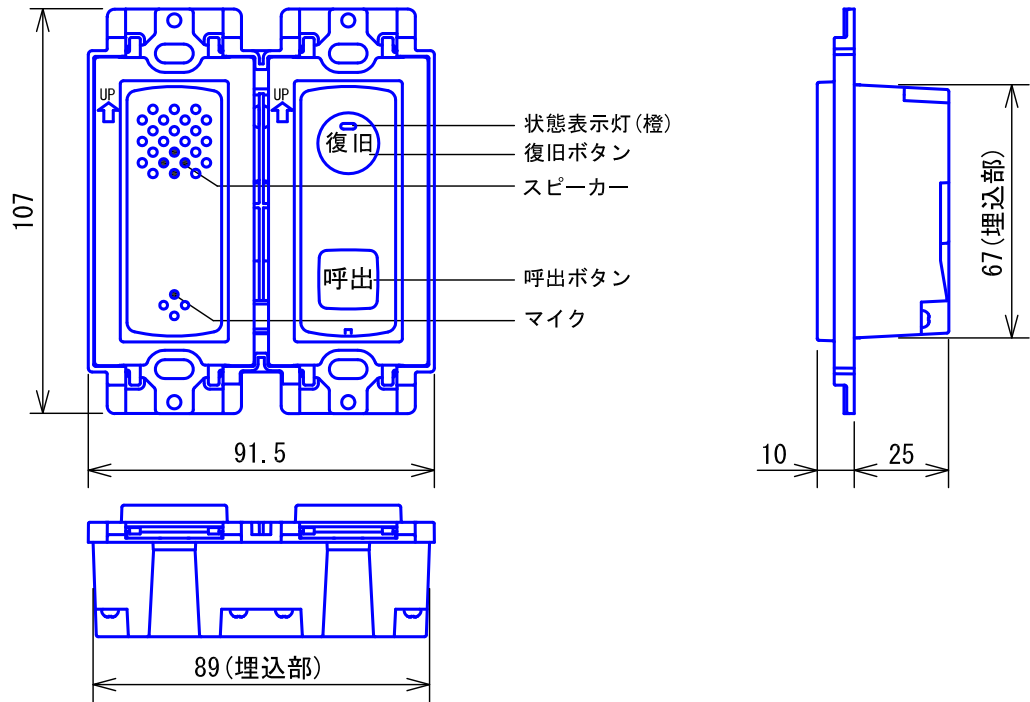

■外観図

●取付寸法

■接続図

※. 使用できる配線ケーブルは
AE (推奨)、FCPEV、IEVのみ。

■機能一覧

- 呼出ボタン押下による、親機への呼出
- 復旧ボタン押下による、親機への呼出復旧
- 復旧ボタン長押しで、親機へ巡視履歴を残す
- オプション入力コンセント (NLR-OP) が接続可能

■仕様

形状	壁埋込型	質量	約110g					
使用周囲温度	0~40℃	色調	プレート部:スノーホワイト(5Y9.3/0.1 近似マンセル値) 呼出ボタン部:オレンジ					
使用湿度範囲	相対湿度75%未満	備考	コンセントプレート別途 (Panasonic製 コスモシリーズ、フルカラーシリーズなどに対応)					
適合ボックス	JIS2個用スイッチボックス							
材質	自己消火性PC+ABS樹脂							
品名	子機(復旧ボタン・呼出ボタン付)	図名	外観図/仕様/接続図/機能一覧	単位	mm	作成	2014年9月30日	
品番	NL-62	図番	N59488-1-1	頁	1/1	改訂	1	アイホン株式会社