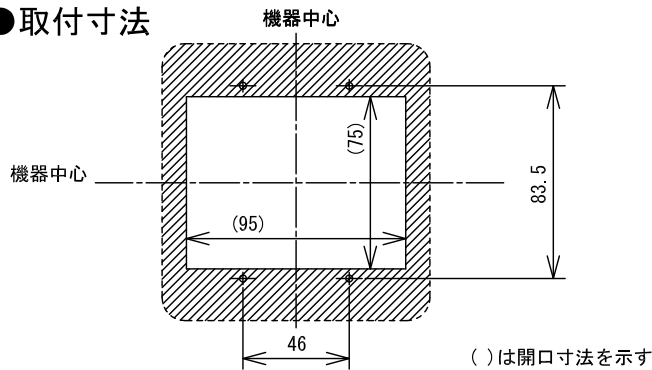

■外観図

●取付寸法

■接続図

※. 使用できる配線ケーブルは
AE (推奨)、FCPEV、IEVのみ。

■機能一覧

- 呼出ボタン押下による、親機への呼出
- 復旧ボタン押下による、親機への呼出復旧
- 復旧ボタン長押しで、親機へ巡視履歴を残す
- オプション入力コンセント (NLR-OP) が接続可能

■仕様

形状	壁埋込型	質量	約110g					
使用周囲温度	0~40℃	色調	プレート部:スノーホワイト(5Y9.3/0.1 近似マンセル値) 呼出ボタン部:オレンジ					
使用湿度範囲	相対湿度75%未満	備考	コンセントプレート別途 (Panasonic製 コスモシリーズ、フルカラーシリーズなどに対応)					
適合ボックス	JIS2個用スイッチボックス							
材質	自己消火性PC+ABS樹脂							
品名	子機(復旧ボタン・呼出ボタン付)	図名	外観図/仕様/接続図/機能一覧	単位	mm	作成	2014年9月30日	
品番	NL-62	図番	N59488-1-1	頁	1/1	改訂	1	アイホン株式会社