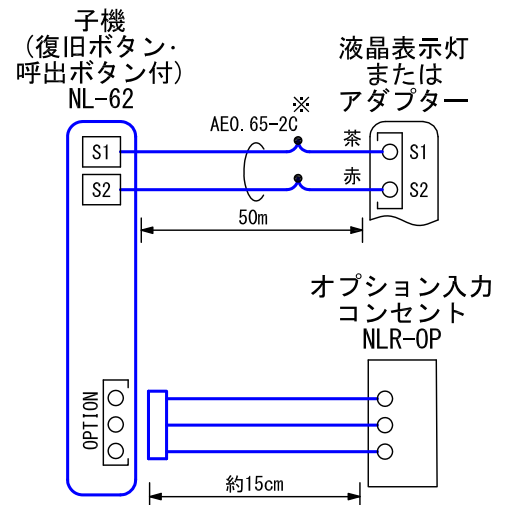

■外観図

●取付寸法

■接続図

※. 使用できる配線ケーブルは
AE (推奨)、FCPEV、IEVのみ。

■機能一覧

- 呼出ボタン押下による、親機への呼出
- 復旧ボタン押下による、親機への呼出復旧
- 復旧ボタン長押しで、親機へ巡視履歴を残す
- オプション入力コンセント (NLR-OP) が接続可能

■仕様

形状	壁埋込型	質量	約110g					
使用周囲温度	0~40℃	色調	プレート部:スノーホワイト(5Y9.3/0.1 近似マンセル値) 呼出ボタン部:オレンジ					
使用湿度範囲	相対湿度75%未満	備考	コンセントプレート別途 (Panasonic製 コスモシリーズ、フルカラーシリーズなどに対応)					
適合ボックス	JIS2個用スイッチボックス							
材質	自己消火性PC+ABS樹脂							
品名	子機(復旧ボタン・呼出ボタン付)	図名	外観図/仕様/接続図/機能一覧	単位	mm	作成	2014年9月30日	
品番	NL-62	図番	N59488-1-1	頁	1/1	改訂	1	アイホン株式会社