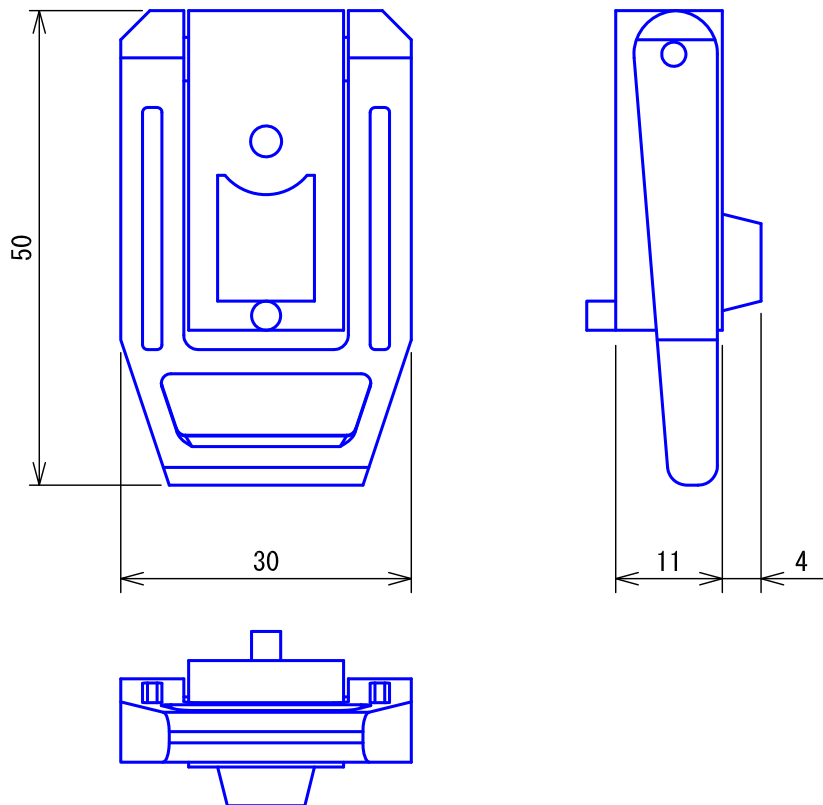

■外観図

●取付例

●スタンドフット必要個数

卓上型親機	必要個数
NFX-DM-PC NFX-DM-LC NFX-20M-LC NFX-40M-LC	2個
NFX-60M-LC NFX-80M-LC	3個
NFX-100M-LC NFX-120M-LC	4個

■仕様

材質	PC樹脂	備考	2個入
質量	約12.5g		
色調	黒		
品名	卓上型親機用スタンドフット	図名	外観図/仕様
品番	NFR-TS	図番	N00163-1-1
		頁	1/1
		改訂	
		単位	mm
		作成	2005年6月10日
			<b>アイホン株式会社</b>