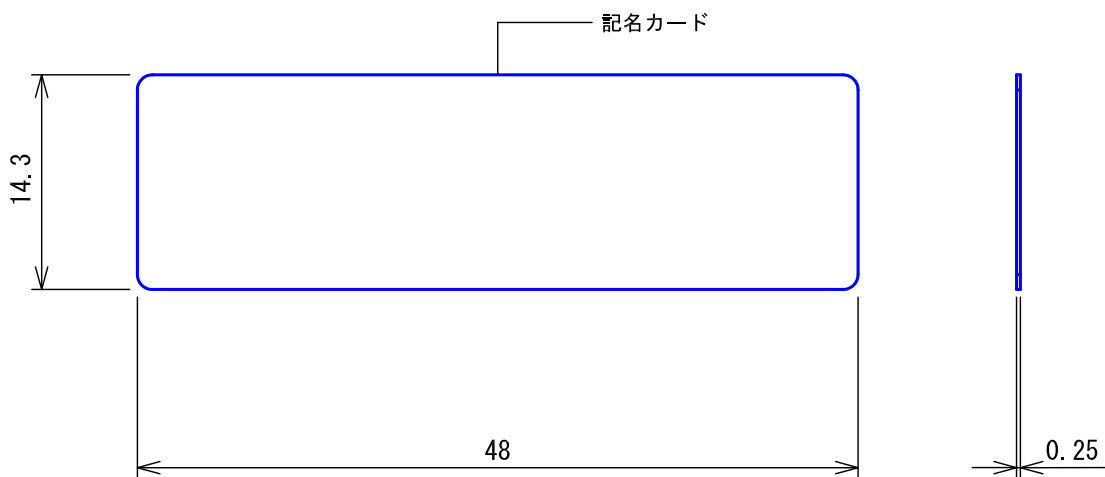

■外観図

■仕様

|    |                     |      |                                      |       |                      |
|----|---------------------|------|--------------------------------------|-------|----------------------|
| 材質 | 東レ(株)ルミラーE20#0.25相当 | 使用機器 | NFX-nM-LC n=20, 40, 60, 80, 100, 120 |       |                      |
| 色調 | ピンク                 |      |                                      |       |                      |
| 備考 | 20枚セット              |      |                                      |       |                      |
| 品名 | 卓上型親機用記名カード         | 図名   | 外観図/仕様                               |       | 単位 mm 作成 2005年6月10日  |
| 品番 | NFR-CB-P            | 図番   | N00903-1-1                           | 頁 1/1 | 改訂 1 <b>アイホン株式会社</b> |