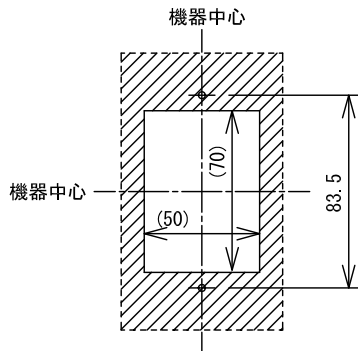

■外観図

天井(プレート)部脱落防止の為
天井部に補強措置をしてください。

●取付寸法

()は開口寸法を示す

■仕様

消費電流	待受時5mA 最大20mA	色調	プレート：ヘアライン仕上げ					
形状	天井埋込型		案内板：乳白(赤色文字)					
適合ボックス	JIS1個用スイッチボックス	備考	引き輪：白色					
材質	プレート, チェーン：ステンレス 案内板、引き輪：ポリカーボネート		引張荷重(静荷重)約50kgでチェーン引掛 リング部分が脱落します。					
質量	約550g		NFXシステム対応					
品名	浴室用呼出引き輪	図名	外観図/仕様	単位	mm	作成	2010年6月10日	
品番	NFR-7P	図番	N71572-1-2	頁	1/2	改訂	4	アイホン株式会社

■ 接続図

■ 制約事項

- 7台以上並列接続はできない。(自己保持電流不足となり呼出不可となる)
※1. ブース別表示灯を赤点灯させる場合は赤へ接続し、白点灯させる場合は白へ接続する。

■ 機能一覧

- 引き輪を引くことによる親機への呼出(確認表示灯赤点灯)

品名	浴室用呼出引き輪	図名	接続図/制約事項/機能一覧		単位	mm	作成	2005年10月27日
品番	NFR-7P	図番	N71572-2-2	頁	2/2	改訂	1	アイホン株式会社