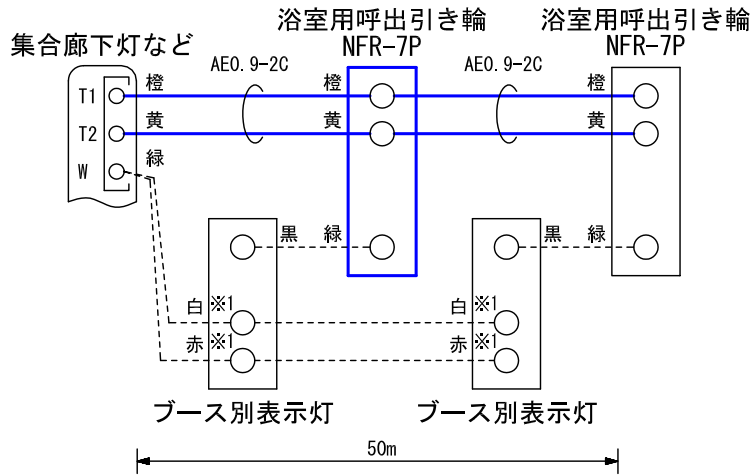

■外観図

天井(プレート)部脱落防止の為
天井部に補強措置をしてください。

●取付寸法

()は開口寸法を示す

■仕様

消費電流	待受時5mA 最大20mA	色調	プレート：ヘアライン仕上げ					
形状	天井埋込型		案内板：乳白(赤色文字)					
適合ボックス	JIS1個用スイッチボックス	備考	引き輪：白色					
材質	プレート, チェーン：ステンレス 案内板、引き輪：ポリカーボネート		引張荷重(静荷重)約50kgでチェーン引掛 リング部分が脱落します。					
質量	約550g		NFXシステム対応					
品名	浴室用呼出引き輪	図名	外観図/仕様	単位	mm	作成	2010年6月10日	
品番	NFR-7P	図番	N71572-1-2	頁	1/2	改訂	4	アイホン株式会社

■ 接続図

■ 制約事項

- 7台以上並列接続はできない。(自己保持電流不足となり呼出不可となる)
※1. ブース別表示灯を赤点灯させる場合は赤へ接続し、白点灯させる場合は白へ接続する。

■ 機能一覧

- 引き輪を引くことによる親機への呼出(確認表示灯赤点灯)

品名	浴室用呼出引き輪	図名	接続図/制約事項/機能一覧		単位	mm	作成	2005年10月27日
品番	NFR-7P	図番	N71572-2-2	頁	2/2	改訂	1	アイホン株式会社