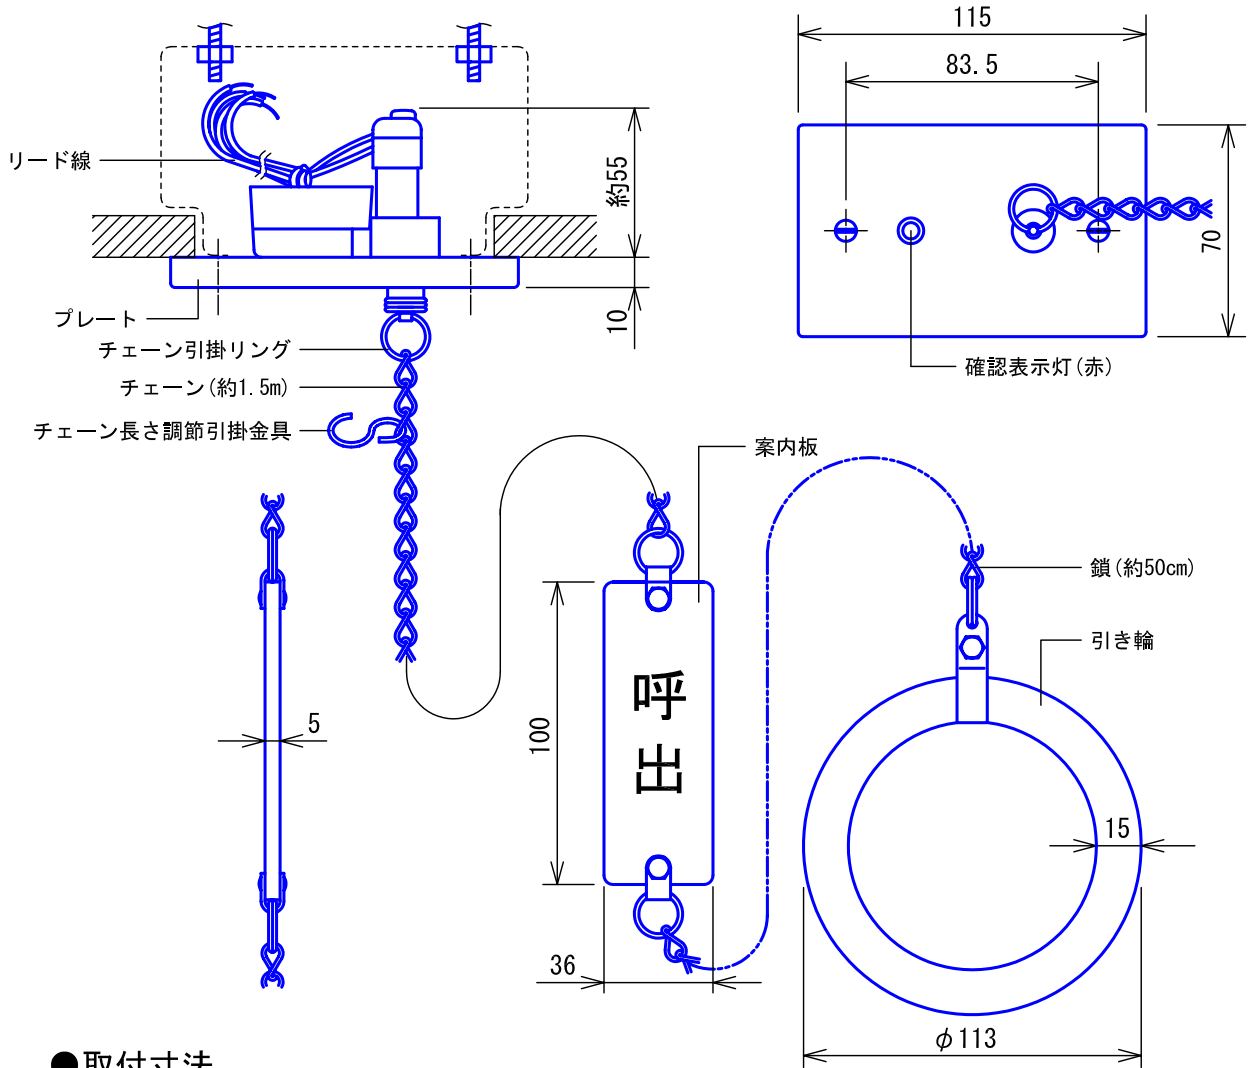

■外観図

天井(プレート)部脱落防止の為
天井部に補強措置をしてください。

●取付寸法

()は開口寸法を示す

■仕様

消費電流	待受時5mA 最大20mA	色調	プレート：ヘアライン仕上げ					
形状	天井埋込型		案内板：乳白(赤色文字)					
適合ボックス	JIS1個用スイッチボックス	備考	引き輪：白色					
材質	プレート, チェーン：ステンレス 案内板、引き輪：ポリカーボネート		引張荷重(静荷重)約50kgでチェーン引掛 リング部分が脱落します。					
質量	約550g		NFXシステム対応					
品名	浴室用呼出引き輪	図名	外観図/仕様	単位	mm	作成	2010年6月10日	
品番	NFR-7P	図番	N71572-1-2	頁	1/2	改訂	4	アイホン株式会社

■ 接続図

■ 制約事項

- 7台以上並列接続はできない。(自己保持電流不足となり呼出不可となる)
※1. ブース別表示灯を赤点灯させる場合は赤へ接続し、白点灯させる場合は白へ接続する。

■ 機能一覧

- 引き輪を引くことによる親機への呼出(確認表示灯赤点灯)

品名	浴室用呼出引き輪	図名	接続図/制約事項/機能一覧		単位	mm	作成	2005年10月27日
品番	NFR-7P	図番	N71572-2-2	頁	2/2	改訂	1	アイホン株式会社